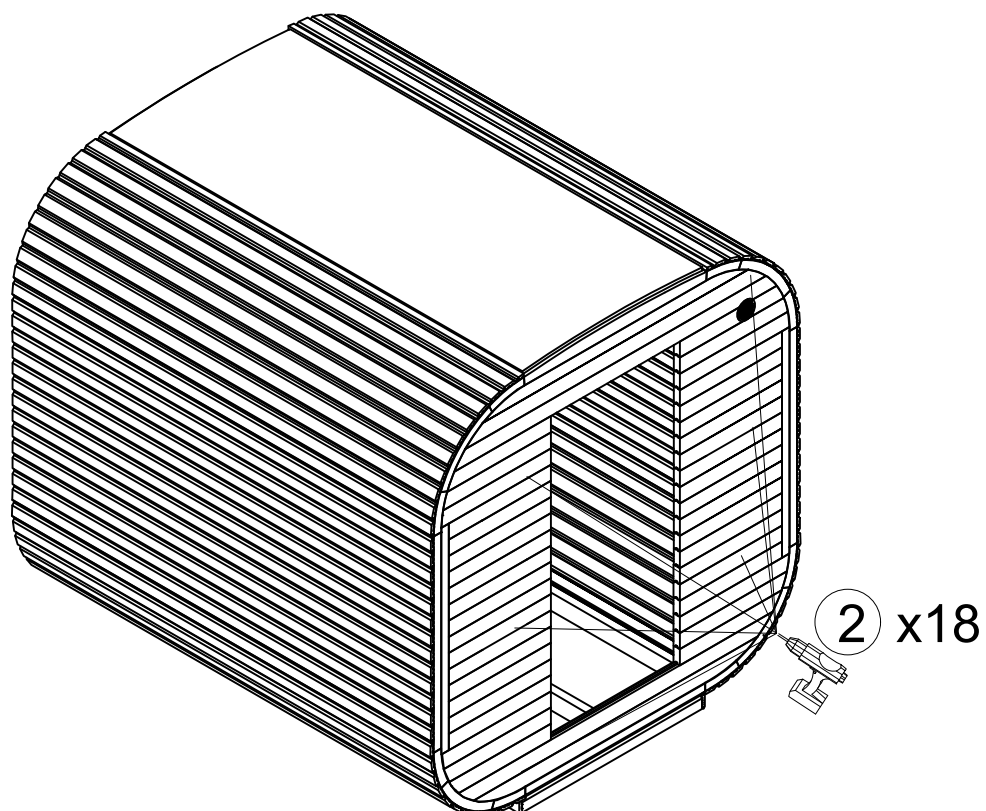

4. Luna

38x2093x2110

④ x 1

5*100

② x 18

1.

④

2.

② x 18