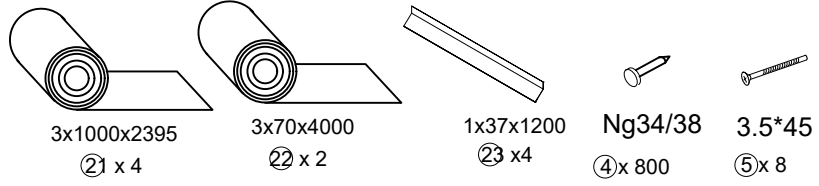

11. Luna

1

2

3

1720

⑤ x 4

②③

②①

200

②①

②①

4

5