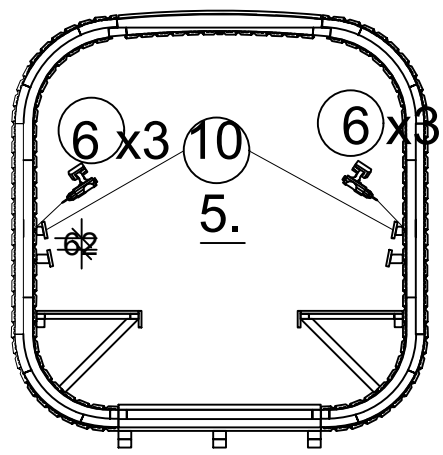

Luna 2,3x2,44m

Luna (List)

No.	Detail	Pcs.	Detail code (dimention)	Instruction page No.			
1.		1	1108x2361x147	3			
2.		1	1130x2322x200	3			
3.		2	621x2397x132	3			
4.		1	38x240x1956	Pcs.	Optional parts	Pcs.	1;4
			38x1700x663	1	10x560x2100	2	
4.			38x170x1903	1	64x1022x2110	1	
5.		1	5.1 38x1175x2110				2;3
			5.2 38x943x2110				
6.		1	60x804x1793				6;7
7.		3	7.1 56x1090x782	Pcs.			5
			7.2 56x1090x754	2			
7.				1			
8.		2	90x566x2320				10
9.		2	79x2311x91				10

Luna (List)

No.	Detail	Pcs.	Detail code (dimention)	Instruction page No.
10.		2	60x2311x91	10
11.		10	45x45x561	10
12.		2	21x2351x602	9
13.		2	21x2351x547	9
14.		4	21x1140x170	9
15.		4	18x76x1558	7
16.		4	18x76x866	7
17.		2	16x90x1110	8
18.		2	16x90x2320	8

9. Luna

⑫ x 2

⑭ x 4 21x1140x170

4x70

⑥ x 36

⑬ x 2

21x2351x547

1.

11. Luna

1

2

3

1720

⑤ x 4

②③

②①