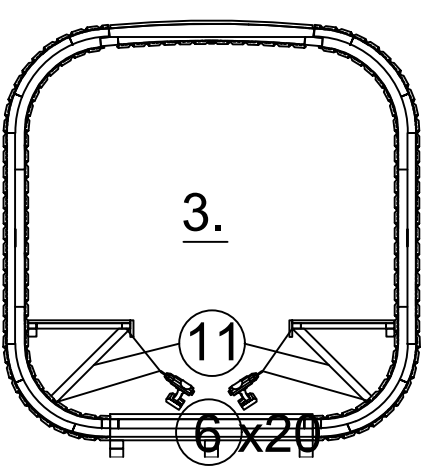

Luna 2,3x2,44m

Luna (List)

No.	Detail	Pcs.	Detail code (dimention)	Instruction page No.			
1.		1	1108x2361x147	3			
2.		1	1130x2322x200	3			
3.		2	621x2397x132	3			
4.		1	38x240x1956	Pcs.	Optional parts	Pcs.	1;4
			38x1700x663	1	10x560x2100	2	
4.			38x170x1903	1	64x1022x2110	1	
5.		1	5.1 38x1175x2110				2;3
			5.2 38x943x2110				
6.		1	60x804x1793				6;7
7.		3	7.1 56x1090x782	Pcs.			5
			7.2 56x1090x754	2			
7.				1			
8.		2	90x566x2320				10
9.		2	79x2311x91				10

8. Luna

18x90x1110

⑰ x 2

18x90x2320

⑱ x 2

4*70

③ x 10

21x2351x602

9. Luna

⑫ x 2

⑭ x 4 21x1140x170

4x70

⑥ x 36

⑬ x 2

21x2351x547

1.

11. Luna

1

2

3

1720

⑤ x 4

②③

②①