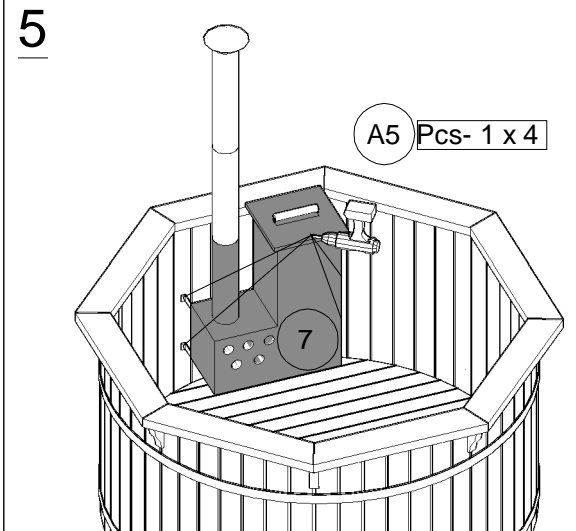

Hot tub 2.2

1. HOT TUB- 2.2

No.		Detail	Pcs	Dimension (x, y, z) mm	
1			1	1100 x 2200 x 38	
2			1	1100 x 2200 x 38	
2.1			4	45 X 1100 x 70	
3			55 - 60	119 x 1000 x 38	
4			2		
5			8	145 x 943 x 45	
6			8	93 x 163 x 38	
7			1	750 x 600 x 330	
7.1			2	115 x 750	
7.2			1	280 x 215	
8			2	45 x 900 x 39	
9			1	980 x 1830 x 18	
9.1			11	94 x 980 x 18	
9.2			2	94 x 900 x 18	
9.3			2	94 x 1830 x 18	
10			6	200 x 240 x 95	
11			3	95 x 825 x 38	
12			3	95 x 748 x 38	
13			2	95 x 914 x 38	
14			2	95 x 863 x 38	
15			2	145 x 750 x 45	
16			2	68 x 620 x 38	
17			1	145 x 500 x 45	
18			2	145 x 410 x 45	

1

3

4

2

5

6

3. Hot tub 2.2

4. Hot tub 2.2

5. Hot tub 2.2

6. Hot tub 2.2

1

3

2

4

7. Hot tub 2.2