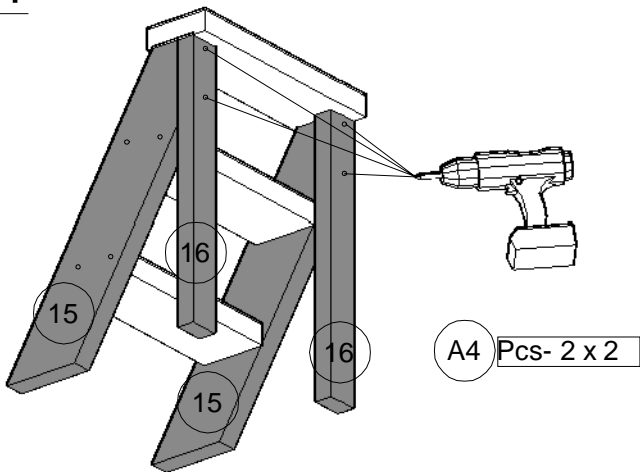

Hot tub 2.2

1. HOT TUB- 2.2

No.		Detail	Pcs	Dimension (x, y, z) mm	
1			1	1100 x 2200 x 38	
2			1	1100 x 2200 x 38	
2.1			4	45 X 1100 x 70	
3			55 - 60	119 x 1000 x 38	
4			2		
5			8	145 x 943 x 45	
6			8	93 x 163 x 38	
7			1	750 x 600 x 330	
7.1			2	115 x 750	
7.2			1	280 x 215	
8			2	45 x 900 x 39	
9			1	980 x 1830 x 18	
9.1			11	94 x 980 x 18	
9.2			2	94 x 900 x 18	
9.3			2	94 x 1830 x 18	
10			6	200 x 240 x 95	
11			3	95 x 825 x 38	
12			3	95 x 748 x 38	
13			2	95 x 914 x 38	
14			2	95 x 863 x 38	
15			2	145 x 750 x 45	
16			2	68 x 620 x 38	
17			1	145 x 500 x 45	
18			2	145 x 410 x 45	

1

3

4

2

5

6

3. Hot tub 2.2

4. Hot tub 2.2

5. Hot tub 2.2

6. Hot tub 2.2

1

3

2

4

7. Hot tub 2.2