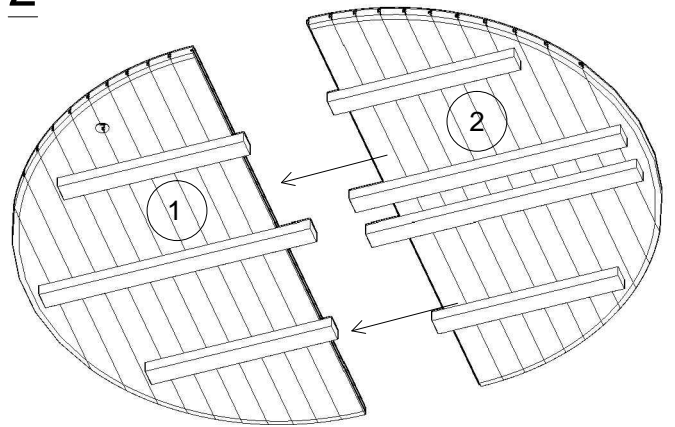

Hot tub 2.2

1. HOT TUB- 2.2

No.		Detail	Pcs	Dimension (x, y, z) mm	
1			1	1100 x 2200 x 38	
2			1	1100 x 2200 x 38	
2.1			4	45 X 1100 x 70	
3			55 - 60	119 x 1000 x 38	
4			2		
5			8	145 x 943 x 45	
6			8	93 x 163 x 38	
7			1	750 x 600 x 330	
7.1			2	115 x 750	
7.2			1	280 x 215	
8			2	45 x 900 x 39	
9			1	980 x 1830 x 18	
9.1			11	94 x 980 x 18	
9.2			2	94 x 900 x 18	
9.3			2	94 x 1830 x 18	
10			6	200 x 240 x 95	
11			3	95 x 825 x 38	
12			3	95 x 748 x 38	
13			2	95 x 914 x 38	
14			2	95 x 863 x 38	
15			2	145 x 750 x 45	
16			2	68 x 620 x 38	
17			1	145 x 500 x 45	
18			2	145 x 410 x 45	

1. Hot tub 2.2

1

2

3

A6 Pcs- 7

4

A3 Pcs- 14

2. Hot tub 2.2