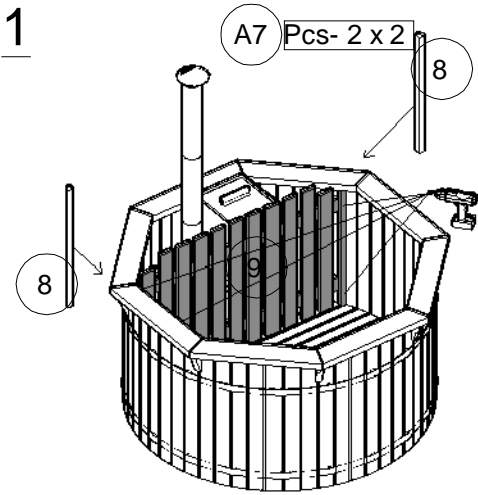

Hot tub 2.2

1. HOT TUB- 2.2

No.		Detail	Pcs	Dimension (x, y, z) mm	
1			1	1100 x 2200 x 38	
2			1	1100 x 2200 x 38	
2.1			4	45 X 1100 x 70	
3			55 - 60	119 x 1000 x 38	
4			2		
5			8	145 x 943 x 45	
6			8	93 x 163 x 38	
7			1	750 x 600 x 330	
7.1			2	115 x 750	
7.2			1	280 x 215	
8			2	45 x 900 x 39	
9			1	980 x 1830 x 18	
9.1			11	94 x 980 x 18	
9.2			2	94 x 900 x 18	
9.3			2	94 x 1830 x 18	
10			6	200 x 240 x 95	
11			3	95 x 825 x 38	
12			3	95 x 748 x 38	
13			2	95 x 914 x 38	
14			2	95 x 863 x 38	
15			2	145 x 750 x 45	
16			2	68 x 620 x 38	
17			1	145 x 500 x 45	
18			2	145 x 410 x 45	

1

3

4

2

5

6

3. Hot tub 2.2

4. Hot tub 2.2

5. Hot tub 2.2

6. Hot tub 2.2

1

3

2

4

7. Hot tub 2.2