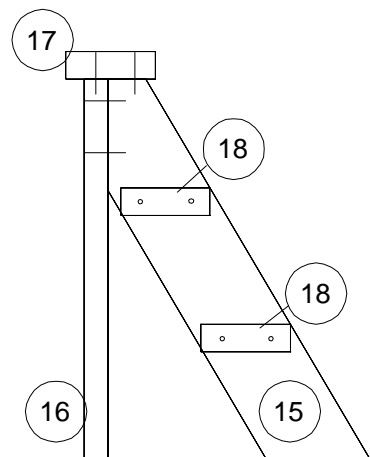

Hot tub 2.2

1. HOT TUB- 2.2

No.		Detail	Pcs	Dimension (x, y, z) mm	
1			1	1100 x 2200 x 38	
2			1	1100 x 2200 x 38	
2.1			4	45 X 1100 x 70	
3			55 - 60	119 x 1000 x 38	
4			2		
5			8	145 x 943 x 45	
6			8	93 x 163 x 38	
7			1	750 x 600 x 330	
7.1			2	115 x 750	
7.2			1	280 x 215	
8			2	45 x 900 x 39	
9			1	980 x 1830 x 18	
9.1			11	94 x 980 x 18	
9.2			2	94 x 900 x 18	
9.3			2	94 x 1830 x 18	
10			6	200 x 240 x 95	
11			3	95 x 825 x 38	
12			3	95 x 748 x 38	
13			2	95 x 914 x 38	
14			2	95 x 863 x 38	
15			2	145 x 750 x 45	
16			2	68 x 620 x 38	
17			1	145 x 500 x 45	
18			2	145 x 410 x 45	

1

3

4

2

5

6

3. Hot tub 2.2

4. Hot tub 2.2

5. Hot tub 2.2

6. Hot tub 2.2

1

3

2

4

7. Hot tub 2.2