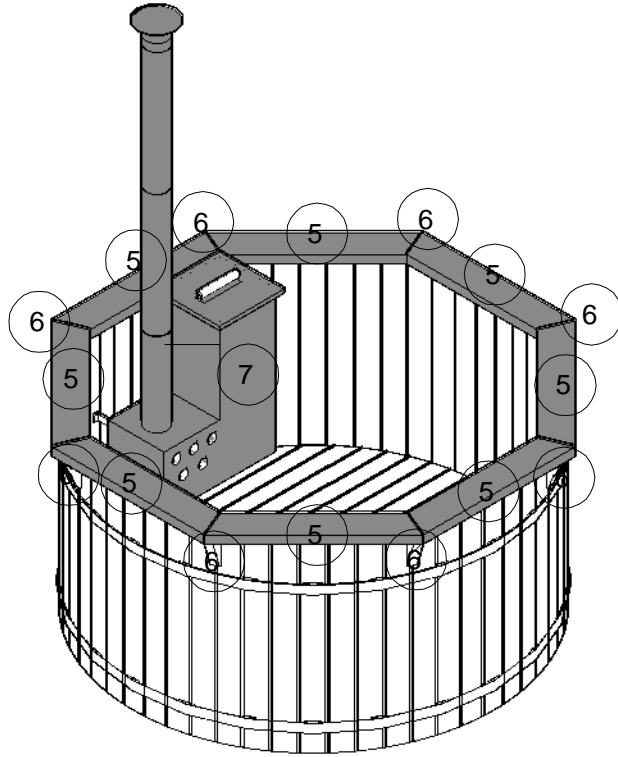

Hot tub 2.2

1. HOT TUB- 2.2

No.		Detail	Pcs	Dimension (x, y, z) mm	
1			1	1100 x 2200 x 38	
2			1	1100 x 2200 x 38	
2.1			4	45 X 1100 x 70	
3			55 - 60	119 x 1000 x 38	
4			2		
5			8	145 x 943 x 45	
6			8	93 x 163 x 38	
7			1	750 x 600 x 330	
7.1			2	115 x 750	
7.2			1	280 x 215	
8			2	45 x 900 x 39	
9			1	980 x 1830 x 18	
9.1			11	94 x 980 x 18	
9.2			2	94 x 900 x 18	
9.3			2	94 x 1830 x 18	
10			6	200 x 240 x 95	
11			3	95 x 825 x 38	
12			3	95 x 748 x 38	
13			2	95 x 914 x 38	
14			2	95 x 863 x 38	
15			2	145 x 750 x 45	
16			2	68 x 620 x 38	
17			1	145 x 500 x 45	
18			2	145 x 410 x 45	

1. Hot tub 2.2

1

2

3

A6 Pcs- 7

4

A3 Pcs- 14

2. Hot tub 2.2

1

3

4

2

5

6

3. Hot tub 2.2

4. Hot tub 2.2

5. Hot tub 2.2

6. Hot tub 2.2

1

3

2

4

7. Hot tub 2.2