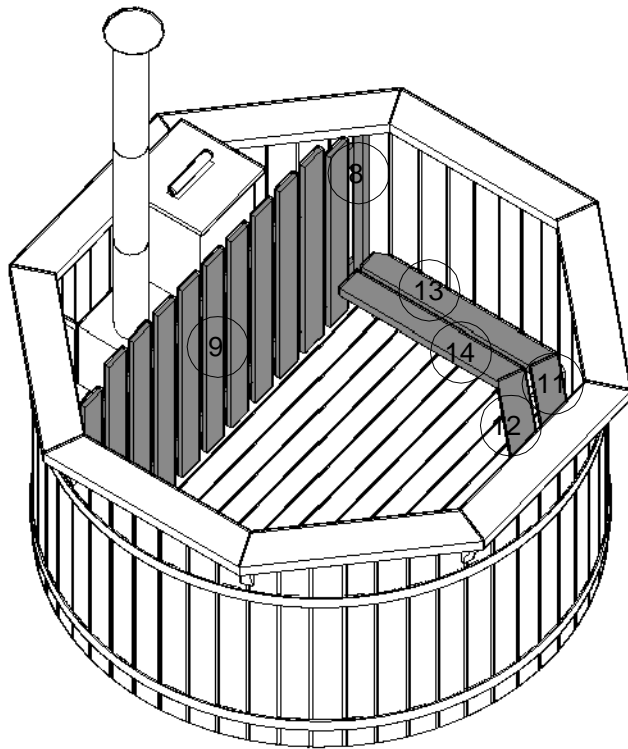

Hot tub 2.2

1. HOT TUB- 2.2

No.		Detail	Pcs	Dimension (x, y, z) mm	
1			1	1100 x 2200 x 38	
2			1	1100 x 2200 x 38	
2.1			4	45 X 1100 x 70	
3			55 - 60	119 x 1000 x 38	
4			2		
5			8	145 x 943 x 45	
6			8	93 x 163 x 38	
7			1	750 x 600 x 330	
7.1			2	115 x 750	
7.2			1	280 x 215	
8			2	45 x 900 x 39	
9			1	980 x 1830 x 18	
9.1			11	94 x 980 x 18	
9.2			2	94 x 900 x 18	
9.3			2	94 x 1830 x 18	
10			6	200 x 240 x 95	
11			3	95 x 825 x 38	
12			3	95 x 748 x 38	
13			2	95 x 914 x 38	
14			2	95 x 863 x 38	
15			2	145 x 750 x 45	
16			2	68 x 620 x 38	
17			1	145 x 500 x 45	
18			2	145 x 410 x 45	

1. Hot tub 2.2

1

2

3

A6 Pcs- 7

4

A3 Pcs- 14

2. Hot tub 2.2

1

3

4

2

5

6

3. Hot tub 2.2

4. Hot tub 2.2

5. Hot tub 2.2

6. Hot tub 2.2

1

3

2

4

7. Hot tub 2.2