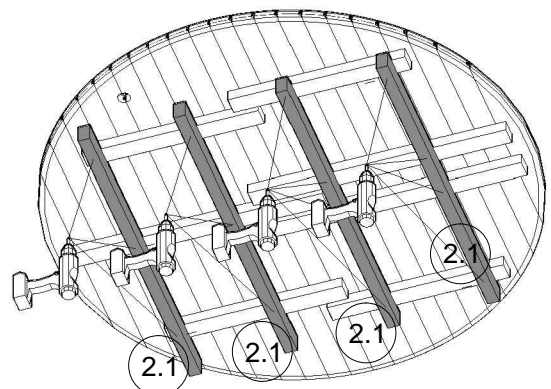

Hot tub 2.2

1. HOT TUB- 2.2

No.		Detail	Pcs	Dimension (x, y, z) mm	
1			1	1100 x 2200 x 38	
2			1	1100 x 2200 x 38	
2.1			4	45 X 1100 x 70	
3			55 - 60	119 x 1000 x 38	
4			2		
5			8	145 x 943 x 45	
6			8	93 x 163 x 38	
7			1	750 x 600 x 330	
7.1			2	115 x 750	
7.2			1	280 x 215	
8			2	45 x 900 x 39	
9			1	980 x 1830 x 18	
9.1			11	94 x 980 x 18	
9.2			2	94 x 900 x 18	
9.3			2	94 x 1830 x 18	
10			6	200 x 240 x 95	
11			3	95 x 825 x 38	
12			3	95 x 748 x 38	
13			2	95 x 914 x 38	
14			2	95 x 863 x 38	
15			2	145 x 750 x 45	
16			2	68 x 620 x 38	
17			1	145 x 500 x 45	
18			2	145 x 410 x 45	

1. Hot tub 2.2

1

2

3

A6 Pcs- 7

4

A3 Pcs- 14

2. Hot tub 2.2

1

3

4

2

5

6

3. Hot tub 2.2

4. Hot tub 2.2