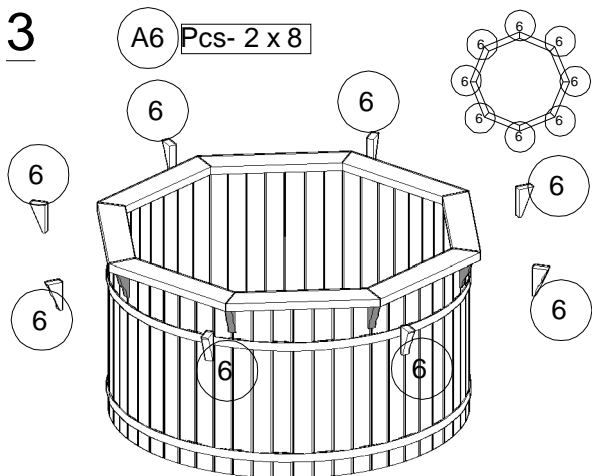

Hot tub 2.2

1. HOT TUB- 2.2

No.		Detail	Pcs	Dimension (x, y, z) mm	
1			1	1100 x 2200 x 38	
2			1	1100 x 2200 x 38	
2.1			4	45 X 1100 x 70	
3			55 - 60	119 x 1000 x 38	
4			2		
5			8	145 x 943 x 45	
6			8	93 x 163 x 38	
7			1	750 x 600 x 330	
7.1			2	115 x 750	
7.2			1	280 x 215	
8			2	45 x 900 x 39	
9			1	980 x 1830 x 18	
9.1			11	94 x 980 x 18	
9.2			2	94 x 900 x 18	
9.3			2	94 x 1830 x 18	
10			6	200 x 240 x 95	
11			3	95 x 825 x 38	
12			3	95 x 748 x 38	
13			2	95 x 914 x 38	
14			2	95 x 863 x 38	
15			2	145 x 750 x 45	
16			2	68 x 620 x 38	
17			1	145 x 500 x 45	
18			2	145 x 410 x 45	

1. Hot tub 2.2

1

2

3

A6 Pcs- 7

4

A3 Pcs- 14

2. Hot tub 2.2

1

3

4

2

5

6

3. Hot tub 2.2

4. Hot tub 2.2

5. Hot tub 2.2

6. Hot tub 2.2

1

3

2

4

7. Hot tub 2.2