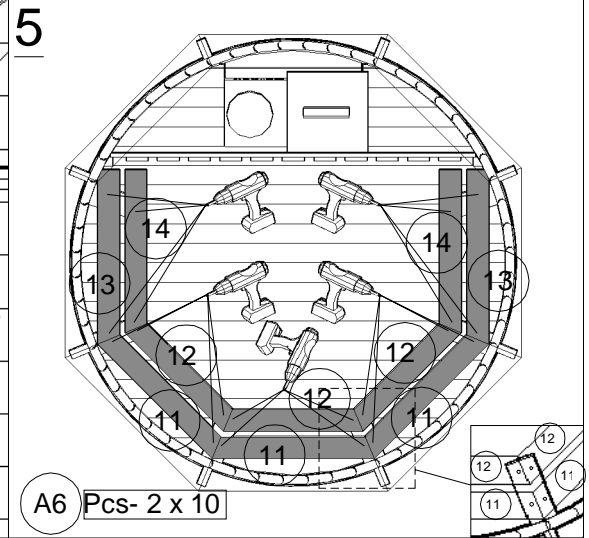

Hot tub 2.2

1. HOT TUB- 2.2

No.		Detail	Pcs	Dimension (x, y, z) mm	
1			1	1100 x 2200 x 38	
2			1	1100 x 2200 x 38	
2.1			4	45 X 1100 x 70	
3			55 - 60	119 x 1000 x 38	
4			2		
5			8	145 x 943 x 45	
6			8	93 x 163 x 38	
7			1	750 x 600 x 330	
7.1			2	115 x 750	
7.2			1	280 x 215	
8			2	45 x 900 x 39	
9			1	980 x 1830 x 18	
9.1			11	94 x 980 x 18	
9.2			2	94 x 900 x 18	
9.3			2	94 x 1830 x 18	
10			6	200 x 240 x 95	
11			3	95 x 825 x 38	
12			3	95 x 748 x 38	
13			2	95 x 914 x 38	
14			2	95 x 863 x 38	
15			2	145 x 750 x 45	
16			2	68 x 620 x 38	
17			1	145 x 500 x 45	
18			2	145 x 410 x 45	

1. Hot tub 2.2

1

2

3

A6 Pcs- 7

4

A3 Pcs- 14

2. Hot tub 2.2

1

3

4

2

5

6

3. Hot tub 2.2

4. Hot tub 2.2

5. Hot tub 2.2

6. Hot tub 2.2

1

3

2

4

7. Hot tub 2.2