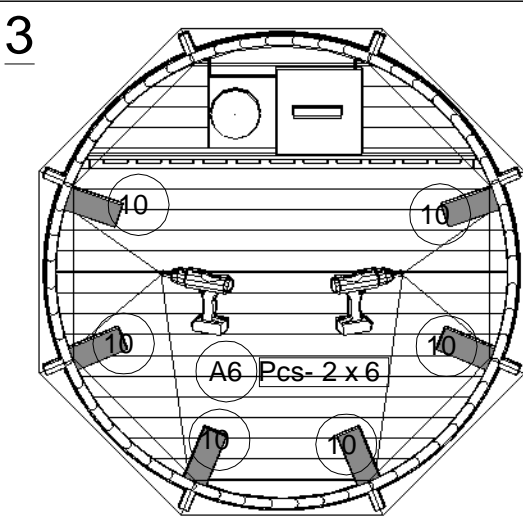

Hot tub 2.2

1. HOT TUB- 2.2

No.		Detail	Pcs	Dimension (x, y, z) mm	
1			1	1100 x 2200 x 38	
2			1	1100 x 2200 x 38	
2.1			4	45 X 1100 x 70	
3			55 - 60	119 x 1000 x 38	
4			2		
5			8	145 x 943 x 45	
6			8	93 x 163 x 38	
7			1	750 x 600 x 330	
7.1			2	115 x 750	
7.2			1	280 x 215	
8			2	45 x 900 x 39	
9			1	980 x 1830 x 18	
9.1			11	94 x 980 x 18	
9.2			2	94 x 900 x 18	
9.3			2	94 x 1830 x 18	
10			6	200 x 240 x 95	
11			3	95 x 825 x 38	
12			3	95 x 748 x 38	
13			2	95 x 914 x 38	
14			2	95 x 863 x 38	
15			2	145 x 750 x 45	
16			2	68 x 620 x 38	
17			1	145 x 500 x 45	
18			2	145 x 410 x 45	

1. Hot tub 2.2

1

2

3

A6 Pcs- 7

4

A3 Pcs- 14

2. Hot tub 2.2

1

3

4

2

5

6

3. Hot tub 2.2

4. Hot tub 2.2

5. Hot tub 2.2

6. Hot tub 2.2

1

3

2

4

7. Hot tub 2.2