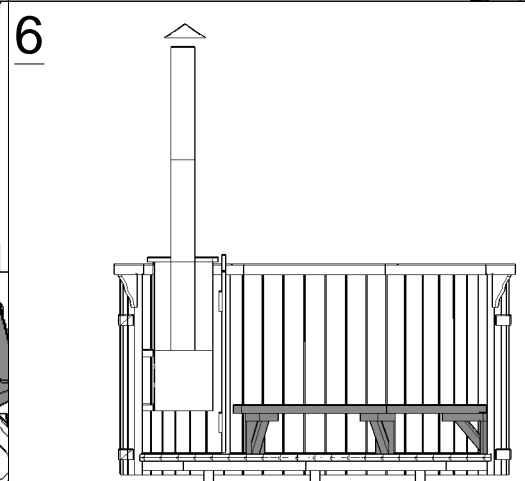

Hot tub 2.2

1. HOT TUB- 2.2

No.		Detail	Pcs	Dimension (x, y, z) mm	
1			1	1100 x 2200 x 38	
2			1	1100 x 2200 x 38	
2.1			4	45 X 1100 x 70	
3			55 - 60	119 x 1000 x 38	
4			2		
5			8	145 x 943 x 45	
6			8	93 x 163 x 38	
7			1	750 x 600 x 330	
7.1			2	115 x 750	
7.2			1	280 x 215	
8			2	45 x 900 x 39	
9			1	980 x 1830 x 18	
9.1			11	94 x 980 x 18	
9.2			2	94 x 900 x 18	
9.3			2	94 x 1830 x 18	
10			6	200 x 240 x 95	
11			3	95 x 825 x 38	
12			3	95 x 748 x 38	
13			2	95 x 914 x 38	
14			2	95 x 863 x 38	
15			2	145 x 750 x 45	
16			2	68 x 620 x 38	
17			1	145 x 500 x 45	
18			2	145 x 410 x 45	

1

3

4

2

5

6

3. Hot tub 2.2

4. Hot tub 2.2

5. Hot tub 2.2

6. Hot tub 2.2

1

3

2

4

7. Hot tub 2.2