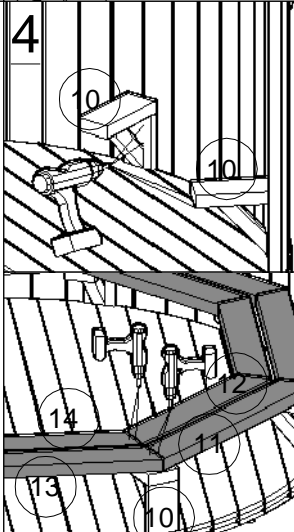

Hot tub 2.2

1. HOT TUB- 2.2

No.		Detail	Pcs	Dimension (x, y, z) mm	
1			1	1100 x 2200 x 38	
2			1	1100 x 2200 x 38	
2.1			4	45 X 1100 x 70	
3			55 - 60	119 x 1000 x 38	
4			2		
5			8	145 x 943 x 45	
6			8	93 x 163 x 38	
7			1	750 x 600 x 330	
7.1			2	115 x 750	
7.2			1	280 x 215	
8			2	45 x 900 x 39	
9			1	980 x 1830 x 18	
9.1			11	94 x 980 x 18	
9.2			2	94 x 900 x 18	
9.3			2	94 x 1830 x 18	
10			6	200 x 240 x 95	
11			3	95 x 825 x 38	
12			3	95 x 748 x 38	
13			2	95 x 914 x 38	
14			2	95 x 863 x 38	
15			2	145 x 750 x 45	
16			2	68 x 620 x 38	
17			1	145 x 500 x 45	
18			2	145 x 410 x 45	

1

3

4

2

5

6

3. Hot tub 2.2

4. Hot tub 2.2