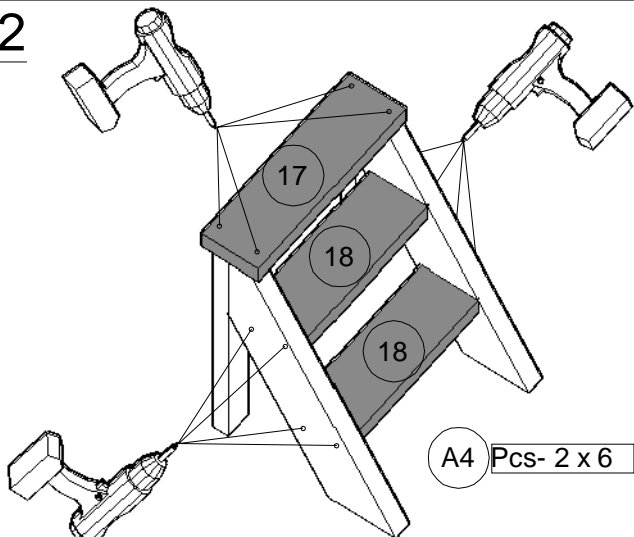

Hot tub 2.2

1. HOT TUB- 2.2

No.		Detail	Pcs	Dimension (x, y, z) mm	
1			1	1100 x 2200 x 38	
2			1	1100 x 2200 x 38	
2.1			4	45 X 1100 x 70	
3			55 - 60	119 x 1000 x 38	
4			2		
5			8	145 x 943 x 45	
6			8	93 x 163 x 38	
7			1	750 x 600 x 330	
7.1			2	115 x 750	
7.2			1	280 x 215	
8			2	45 x 900 x 39	
9			1	980 x 1830 x 18	
9.1			11	94 x 980 x 18	
9.2			2	94 x 900 x 18	
9.3			2	94 x 1830 x 18	
10			6	200 x 240 x 95	
11			3	95 x 825 x 38	
12			3	95 x 748 x 38	
13			2	95 x 914 x 38	
14			2	95 x 863 x 38	
15			2	145 x 750 x 45	
16			2	68 x 620 x 38	
17			1	145 x 500 x 45	
18			2	145 x 410 x 45	

5. Hot tub 2.2

6. Hot tub 2.2

1

3

2

4

7. Hot tub 2.2