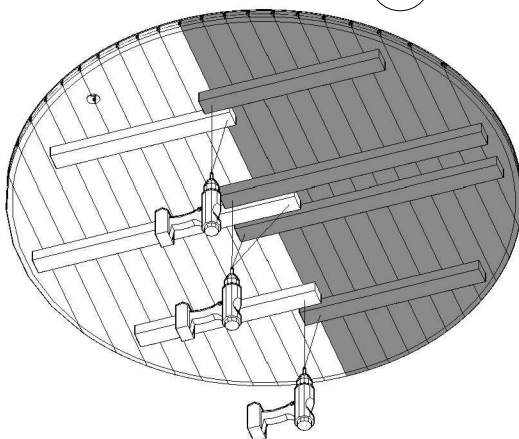

Hot tub 2.2

1. HOT TUB- 2.2

No.		Detail	Pcs	Dimension (x, y, z) mm	
1			1	1100 x 2200 x 38	
2			1	1100 x 2200 x 38	
2.1			4	45 X 1100 x 70	
3			55 - 60	119 x 1000 x 38	
4			2		
5			8	145 x 943 x 45	
6			8	93 x 163 x 38	
7			1	750 x 600 x 330	
7.1			2	115 x 750	
7.2			1	280 x 215	
8			2	45 x 900 x 39	
9			1	980 x 1830 x 18	
9.1			11	94 x 980 x 18	
9.2			2	94 x 900 x 18	
9.3			2	94 x 1830 x 18	
10			6	200 x 240 x 95	
11			3	95 x 825 x 38	
12			3	95 x 748 x 38	
13			2	95 x 914 x 38	
14			2	95 x 863 x 38	
15			2	145 x 750 x 45	
16			2	68 x 620 x 38	
17			1	145 x 500 x 45	
18			2	145 x 410 x 45	

1. Hot tub 2.2

1

2

3

A6 Pcs- 7

4

A3 Pcs- 14

2. Hot tub 2.2

1

3

4

2

5

6

3. Hot tub 2.2

4. Hot tub 2.2