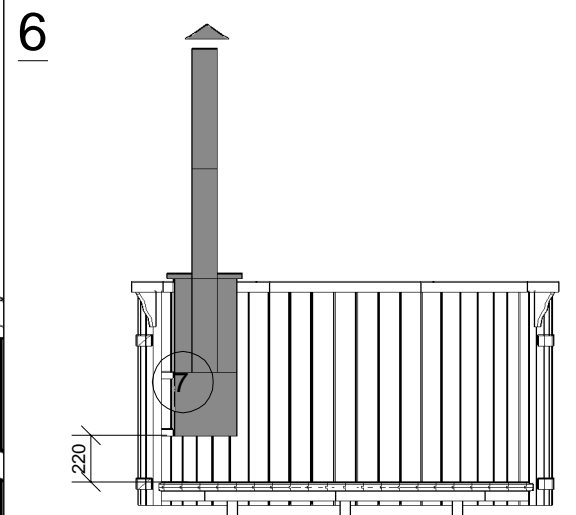

Hot tub 2.2

1. HOT TUB- 2.2

No.		Detail	Pcs	Dimension (x, y, z) mm	
1			1	1100 x 2200 x 38	
2			1	1100 x 2200 x 38	
2.1			4	45 X 1100 x 70	
3			55 - 60	119 x 1000 x 38	
4			2		
5			8	145 x 943 x 45	
6			8	93 x 163 x 38	
7			1	750 x 600 x 330	
7.1			2	115 x 750	
7.2			1	280 x 215	
8			2	45 x 900 x 39	
9			1	980 x 1830 x 18	
9.1			11	94 x 980 x 18	
9.2			2	94 x 900 x 18	
9.3			2	94 x 1830 x 18	
10			6	200 x 240 x 95	
11			3	95 x 825 x 38	
12			3	95 x 748 x 38	
13			2	95 x 914 x 38	
14			2	95 x 863 x 38	
15			2	145 x 750 x 45	
16			2	68 x 620 x 38	
17			1	145 x 500 x 45	
18			2	145 x 410 x 45	

1

3

4

2

5

6

3. Hot tub 2.2

4. Hot tub 2.2

5. Hot tub 2.2

6. Hot tub 2.2

1

3

2

4

7. Hot tub 2.2