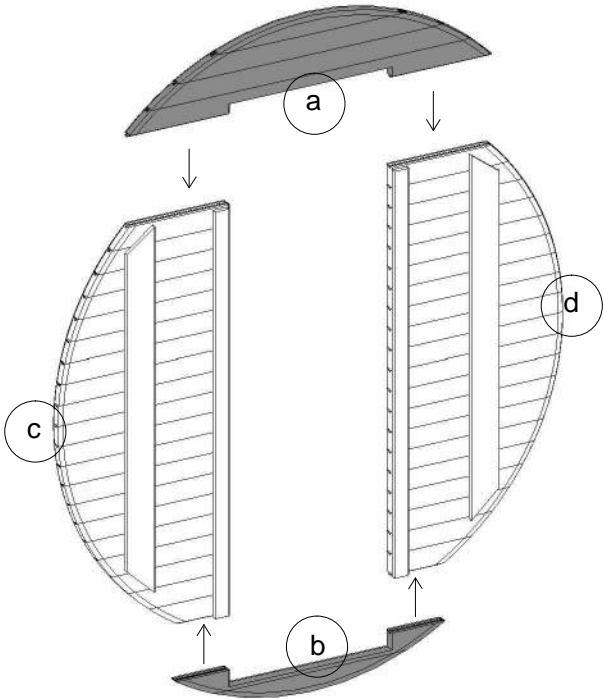

**4. SAUNA BARREL- 4M. 2.2ø**

No.		Detail	Pcs	Dimension (x, y, z ) mm	
A0			2	70 x 3300 x 3	
A1			1	600 x 4000 x 3	
A2			88	317 x 1000 x 3	
A3			7	5 x 100	
A4			22	6 x 80	
A5			32	5 x 30	
A6			52	4 x 70	
A6.1			128	4 x 70	
A7			59	4 x 50	
A8			36	4 x 35	
A9			650	2.5 x 20	
A10			64	1.55 x 32	
A11			2	_____	
A12			1	_____	
A13			1	_____	
A14			2	150 x 260 x 18	
A15			2	ø140 x 1	

# 1. Sauna barrel 4m. 2.2Ø

## 2. Sauna barrel 4m. 2.2Ø

1

3

2

B

D

3. Sauna barrel 4m. 2.2Ø

1

# 4. Sauna barrel 4m. 2.2Ø