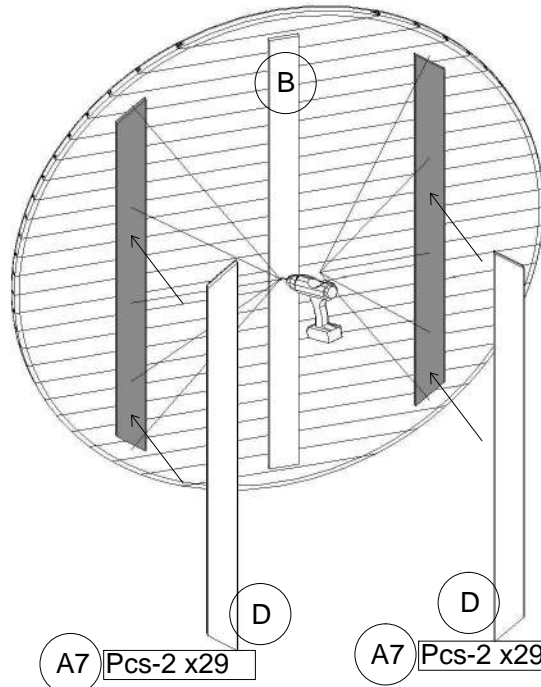

2. SAUNA BARREL- 4М. 2.2Ø

No.		Detail	Pcs	Dimension (x, y, z ) mm
15			1	765 x 600 x 42
16			1	765 x 725 x 42
16.1			1	765 x 725 x 42
16.2			1	765 x 725 x 42
16.3			1	765 x 725 x 42
16.4			1	765 x 725 x 42
17			1	1800 x 690 x 65
18			1	1850 x 688 x 65
19			1	70 x 820 x 18
19.1			4	70 x 800 x 18
19.2			1	70 x 1770 x 18
19.3			1	70 x 1770 x 18
19.4			6	70 x 1832 x 18
20			16	421 x 530 x 52
21			2	550 x 2120 x 28
21.1			2	85 x 2120 x 28
22			2	550 x 930 x 28
22.1			2	85 x 930 x 28
23			2	550 x 550 x 28
23.1			2	85 x 550 x 28
23.2			2	85 x 590 x 28

**4. SAUNA BARREL- 4M. 2.2ø**

No.		Detail	Pcs	Dimension (x, y, z ) mm	
A0			2	70 x 3300 x 3	
A1			1	600 x 4000 x 3	
A2			88	317 x 1000 x 3	
A3			7	5 x 100	
A4			22	6 x 80	
A5			32	5 x 30	
A6			52	4 x 70	
A6.1			128	4 x 70	
A7			59	4 x 50	
A8			36	4 x 35	
A9			650	2.5 x 20	
A10			64	1.55 x 32	
A11			2	_____	
A12			1	_____	
A13			1	_____	
A14			2	150 x 260 x 18	
A15			2	ø140 x 1	

# 1. Sauna barrel 4m. 2.2Ø

## 2. Sauna barrel 4m. 2.2Ø

1

3

2

B

D

3. Sauna barrel 4m. 2.2Ø

1