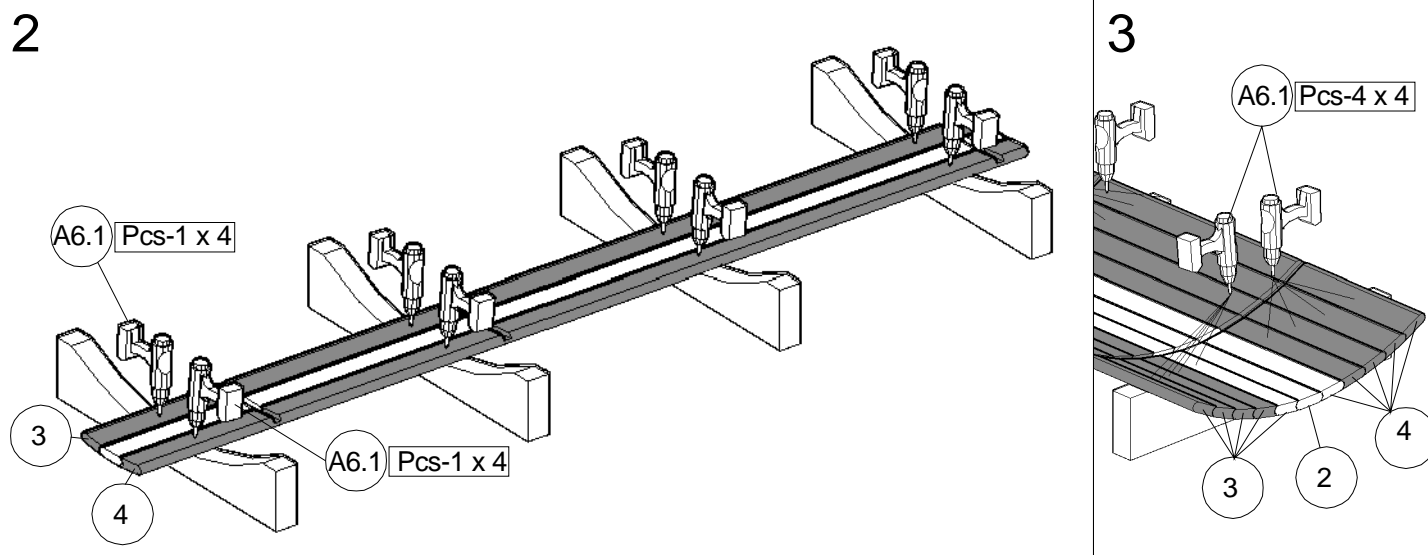

# Sauna barrel 4m. 2.2Ø

1. SAUNA BARREL- 4M. 2.2Ø

No.	 Detail	Pcs	Dimension (x, y, z) mm	
1		4	245 x 1290 x 900	
2	 	1	13 x 4000 x 38	
3	 	29 - 40	119 x 4000 x 38	
4	 	29 - 40	119 x 4000 x 38	
5	 	1	76 x 4000 x 38	
6		1	2200 x 2200 x 38	
7		1	2200 x 2200 x 38	
8		1	2200 x 2200 x 38	
9		5	7220 x 50	
10		8	1. 665 x 24 x 24	
		8	2. 218 x 24 x 24	
11		2	631 x 186 x 6	
12		2	57 x 2180 x 45	
13		2	57 x 1000 x 45	
13.1		2	57 x 600 x 45	
14		1	115 x 800 x 18	

2. SAUNA BARREL- 4М. 2.2Ø

No.		Detail	Pcs	Dimension (x, y, z ) mm
15			1	765 x 600 x 42
16			1	765 x 725 x 42
16.1			1	765 x 725 x 42
16.2			1	765 x 725 x 42
16.3			1	765 x 725 x 42
16.4			1	765 x 725 x 42
17			1	1800 x 690 x 65
18			1	1850 x 688 x 65
19			1	70 x 820 x 18
19.1			4	70 x 800 x 18
19.2			1	70 x 1770 x 18
19.3			1	70 x 1770 x 18
19.4			6	70 x 1832 x 18
20			16	421 x 530 x 52
21			2	550 x 2120 x 28
21.1			2	85 x 2120 x 28
22			2	550 x 930 x 28
22.1			2	85 x 930 x 28
23			2	550 x 550 x 28
23.1			2	85 x 550 x 28
23.2			2	85 x 590 x 28

**4. SAUNA BARREL- 4M. 2.2ø**

No.		Detail	Pcs	Dimension (x, y, z ) mm	
A0			2	70 x 3300 x 3	
A1			1	600 x 4000 x 3	
A2			88	317 x 1000 x 3	
A3			7	5 x 100	
A4			22	6 x 80	
A5			32	5 x 30	
A6			52	4 x 70	
A6.1			128	4 x 70	
A7			59	4 x 50	
A8			36	4 x 35	
A9			650	2.5 x 20	
A10			64	1.55 x 32	
A11			2	_____	
A12			1	_____	
A13			1	_____	
A14			2	150 x 260 x 18	
A15			2	ø140 x 1	

# 1. Sauna barrel 4m. 2.2Ø