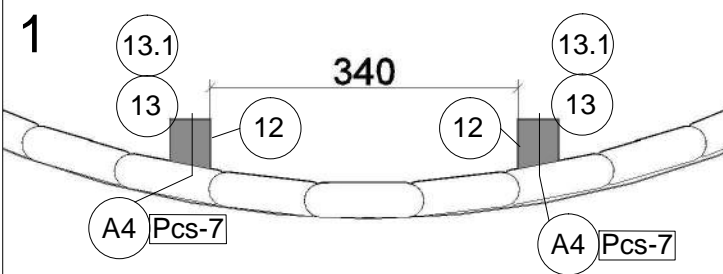

6. Sauna barrel 4m. 2.2Ø