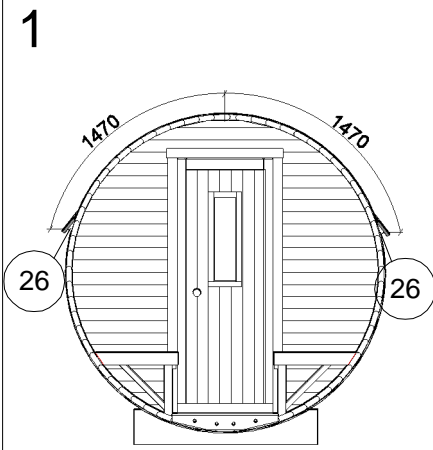

# 7. Sauna barrel 4m. 2.2Ø

# 8. Sauna barrel 4m. 2.2ø

# 9. Sauna barrel 4m. 2.2Ø

1

2

A6 Pcs-2 x 14

23.1  
22.1 21.1

A7 Pcs-8 x 2

3

# 10. Sauna barrel 4m. 2.2Ø