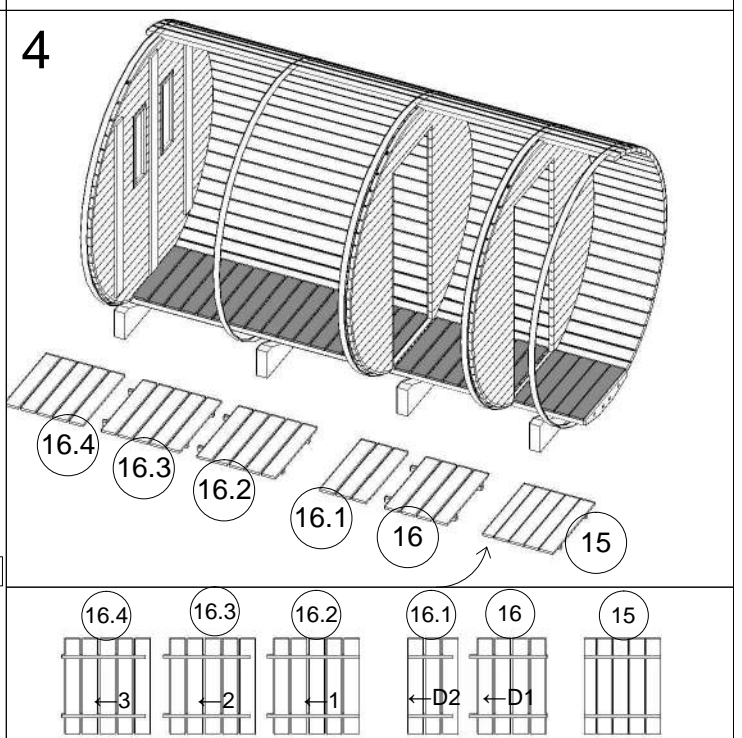

6. Sauna barrel 4m. 2.2Ø