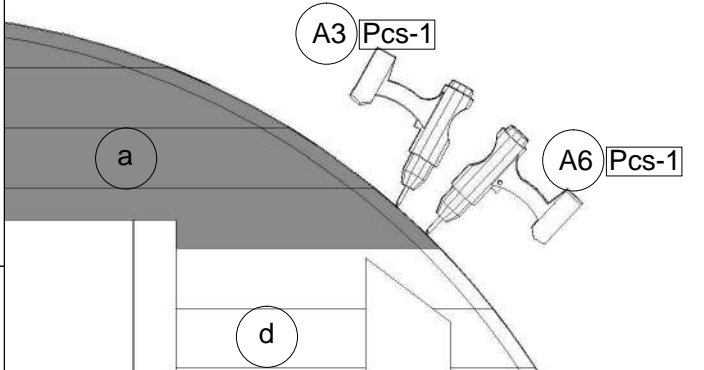

3. Sauna barrel 4m. 2.2Ø

1

3

4

5

6

2