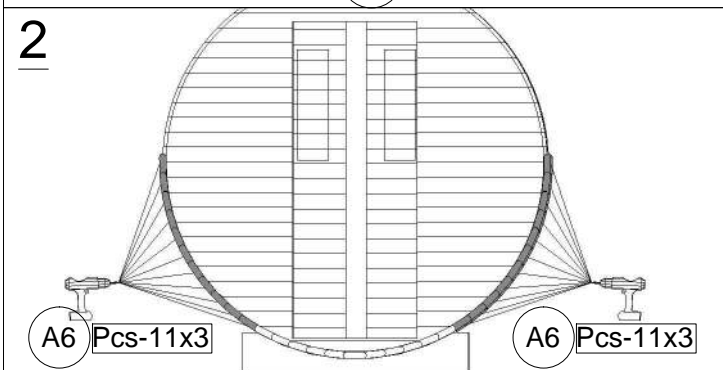

# Sauna barrel 4m. 2.2Ø

1. SAUNA BARREL- 4M. 2.2Ø

No.	 Detail	Pcs	Dimension (x, y, z) mm	
1		4	245 x 1290 x 900	
2	 	1	13 x 4000 x 38	
3	 	29 - 40	119 x 4000 x 38	
4	 	29 - 40	119 x 4000 x 38	
5	 	1	76 x 4000 x 38	
6		1	2200 x 2200 x 38	
7		1	2200 x 2200 x 38	
8		1	2200 x 2200 x 38	
9		5	7220 x 50	
10		8	1. 665 x 24 x 24	
		8	2. 218 x 24 x 24	
11		2	631 x 186 x 6	
12		2	57 x 2180 x 45	
13		2	57 x 1000 x 45	
13.1		2	57 x 600 x 45	
14		1	115 x 800 x 18	

**4. SAUNA BARREL- 4M. 2.2ø**

No.		Detail	Pcs	Dimension (x, y, z ) mm	
A0			2	70 x 3300 x 3	
A1			1	600 x 4000 x 3	
A2			88	317 x 1000 x 3	
A3			7	5 x 100	
A4			22	6 x 80	
A5			32	5 x 30	
A6			52	4 x 70	
A6.1			128	4 x 70	
A7			59	4 x 50	
A8			36	4 x 35	
A9			650	2.5 x 20	
A10			64	1.55 x 32	
A11			2	_____	
A12			1	_____	
A13			1	_____	
A14			2	150 x 260 x 18	
A15			2	ø140 x 1	

## 2. Sauna barrel 4m. 2.2Ø

1

3

2

B

D

3. Sauna barrel 4m. 2.2Ø

1

# 4. Sauna barrel 4m. 2.2Ø