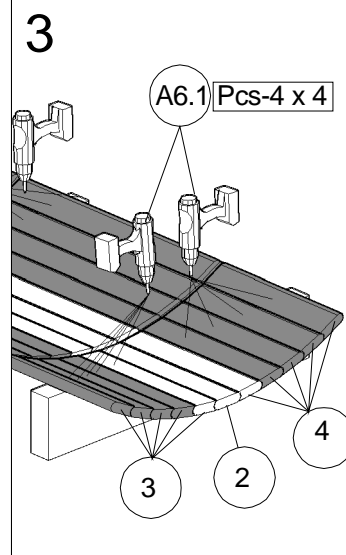

1. Sauna barrel 4m. 2.2Ø