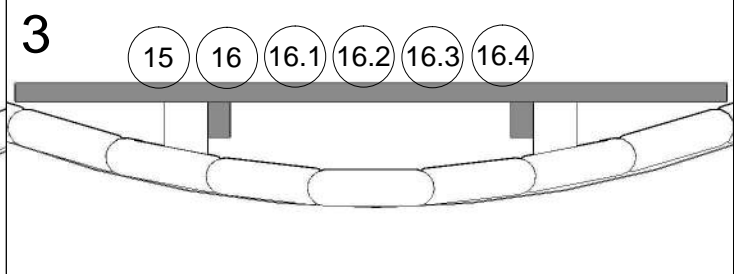

6. Sauna barrel 4m. 2.2Ø