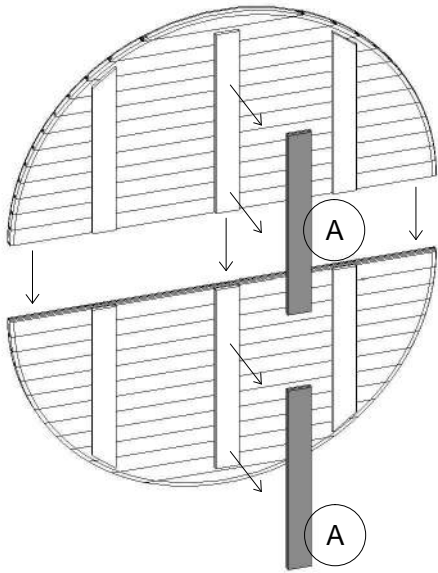

2. Sauna barrel 4m. 2.2Ø

1

3

2

B

D