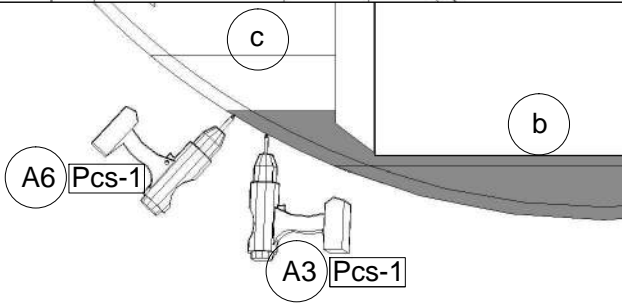

3. Sauna barrel 4m. 2.2Ø

1

3

4

5

6

2