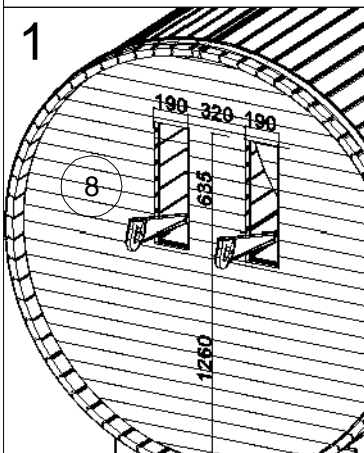

5. Sauna barrel 4 m. 2.2Ø