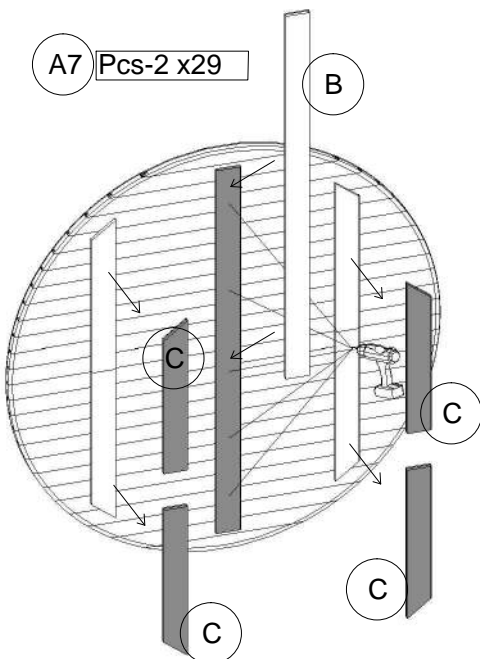

**4. SAUNA BARREL- 4M. 2.2ø**

No.		Detail	Pcs	Dimension (x, y, z ) mm	
A0			2	70 x 3300 x 3	
A1			1	600 x 4000 x 3	
A2			88	317 x 1000 x 3	
A3			7	5 x 100	
A4			22	6 x 80	
A5			32	5 x 30	
A6			52	4 x 70	
A6.1			128	4 x 70	
A7			59	4 x 50	
A8			36	4 x 35	
A9			650	2.5 x 20	
A10			64	1.55 x 32	
A11			2	_____	
A12			1	_____	
A13			1	_____	
A14			2	150 x 260 x 18	
A15			2	ø140 x 1	

# 1. Sauna barrel 4m. 2.2Ø

## 2. Sauna barrel 4m. 2.2Ø

1

3

2

B

D

3. Sauna barrel 4m. 2.2Ø

1

# 4. Sauna barrel 4m. 2.2Ø