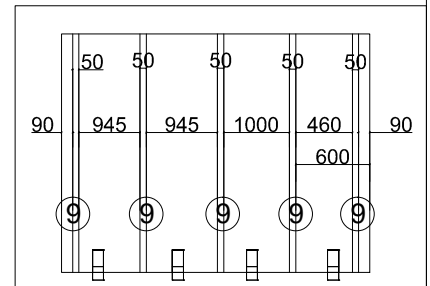

# Sauna barrel 4m. 2.2Ø

1. SAUNA BARREL- 4M. 2.2Ø

No.	 Detail	Pcs	Dimension (x, y, z) mm	
1		4	245 x 1290 x 900	
2	 	1	13 x 4000 x 38	
3	 	29 - 40	119 x 4000 x 38	
4	 	29 - 40	119 x 4000 x 38	
5	 	1	76 x 4000 x 38	
6		1	2200 x 2200 x 38	
7		1	2200 x 2200 x 38	
8		1	2200 x 2200 x 38	
9		5	7220 x 50	
10		8	1. 665 x 24 x 24	
		8	2. 218 x 24 x 24	
11		2	631 x 186 x 6	
12		2	57 x 2180 x 45	
13		2	57 x 1000 x 45	
13.1		2	57 x 600 x 45	
14		1	115 x 800 x 18	

**4. SAUNA BARREL- 4M. 2.2ø**

No.		Detail	Pcs	Dimension (x, y, z ) mm	
A0			2	70 x 3300 x 3	
A1			1	600 x 4000 x 3	
A2			88	317 x 1000 x 3	
A3			7	5 x 100	
A4			22	6 x 80	
A5			32	5 x 30	
A6			52	4 x 70	
A6.1			128	4 x 70	
A7			59	4 x 50	
A8			36	4 x 35	
A9			650	2.5 x 20	
A10			64	1.55 x 32	
A11			2	_____	
A12			1	_____	
A13			1	_____	
A14			2	150 x 260 x 18	
A15			2	ø140 x 1	

## 2. Sauna barrel 4m. 2.2Ø

1

3

2

B

D

3. Sauna barrel 4m. 2.2Ø

1

# 4. Sauna barrel 4m. 2.2Ø