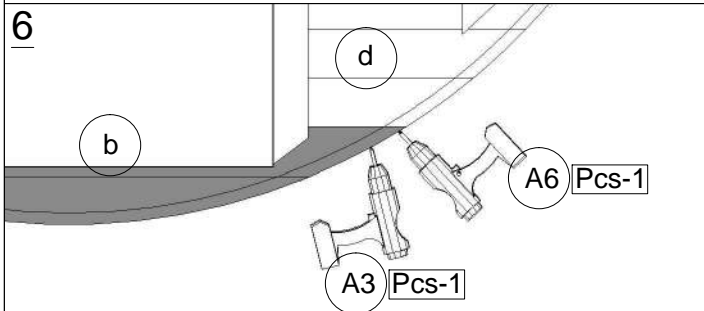

3. Sauna barrel 4m. 2.2Ø

1

3

4

5

6

2