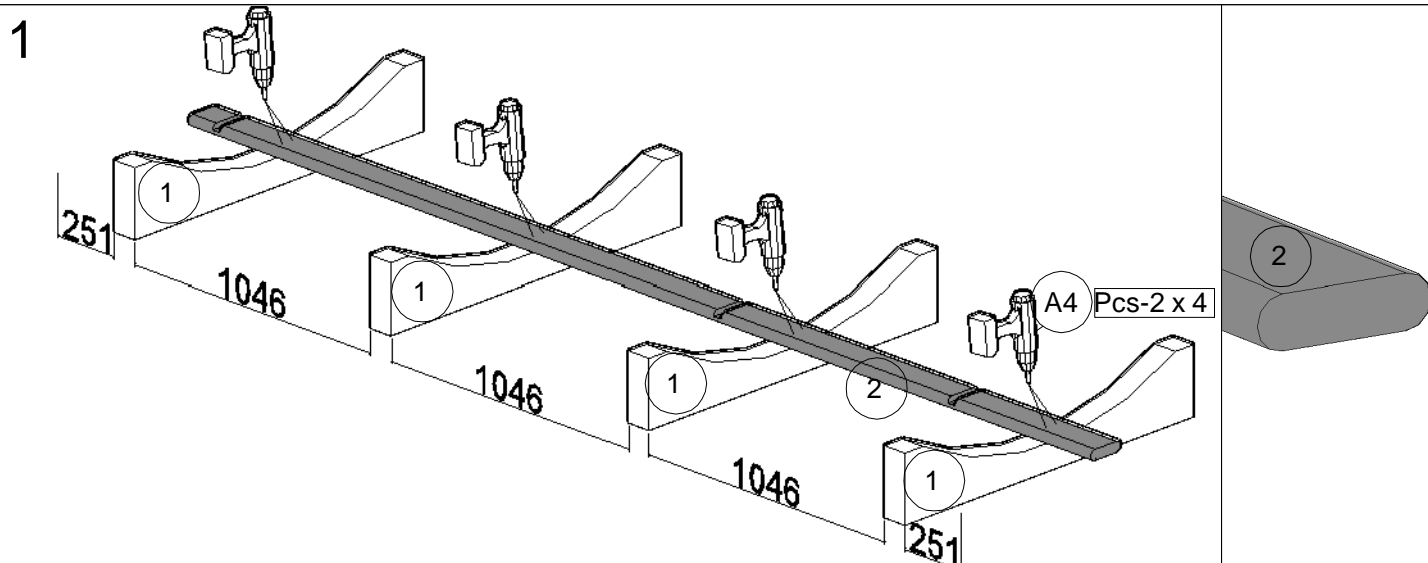

# Sauna barrel 4m. 2.2Ø

1. SAUNA BARREL- 4M. 2.2Ø

No.	 Detail	Pcs	Dimension (x, y, z) mm	
1		4	245 x 1290 x 900	
2	 	1	13 x 4000 x 38	
3	 	29 - 40	119 x 4000 x 38	
4	 	29 - 40	119 x 4000 x 38	
5	 	1	76 x 4000 x 38	
6		1	2200 x 2200 x 38	
7		1	2200 x 2200 x 38	
8		1	2200 x 2200 x 38	
9		5	7220 x 50	
10		8	1. 665 x 24 x 24	
		8	2. 218 x 24 x 24	
11		2	631 x 186 x 6	
12		2	57 x 2180 x 45	
13		2	57 x 1000 x 45	
13.1		2	57 x 600 x 45	
14		1	115 x 800 x 18	

2. SAUNA BARREL- 4М. 2.2Ø

No.		Detail	Pcs	Dimension (x, y, z ) mm
15			1	765 x 600 x 42
16			1	765 x 725 x 42
16.1			1	765 x 725 x 42
16.2			1	765 x 725 x 42
16.3			1	765 x 725 x 42
16.4			1	765 x 725 x 42
17			1	1800 x 690 x 65
18			1	1850 x 688 x 65
19			1	70 x 820 x 18
19.1			4	70 x 800 x 18
19.2			1	70 x 1770 x 18
19.3			1	70 x 1770 x 18
19.4			6	70 x 1832 x 18
20			16	421 x 530 x 52
21			2	550 x 2120 x 28
21.1			2	85 x 2120 x 28
22			2	550 x 930 x 28
22.1			2	85 x 930 x 28
23			2	550 x 550 x 28
23.1			2	85 x 550 x 28
23.2			2	85 x 590 x 28

**4. SAUNA BARREL- 4M. 2.2ø**

No.		Detail	Pcs	Dimension (x, y, z ) mm	
A0			2	70 x 3300 x 3	
A1			1	600 x 4000 x 3	
A2			88	317 x 1000 x 3	
A3			7	5 x 100	
A4			22	6 x 80	
A5			32	5 x 30	
A6			52	4 x 70	
A6.1			128	4 x 70	
A7			59	4 x 50	
A8			36	4 x 35	
A9			650	2.5 x 20	
A10			64	1.55 x 32	
A11			2	_____	
A12			1	_____	
A13			1	_____	
A14			2	150 x 260 x 18	
A15			2	ø140 x 1	

# 1. Sauna barrel 4m. 2.2Ø