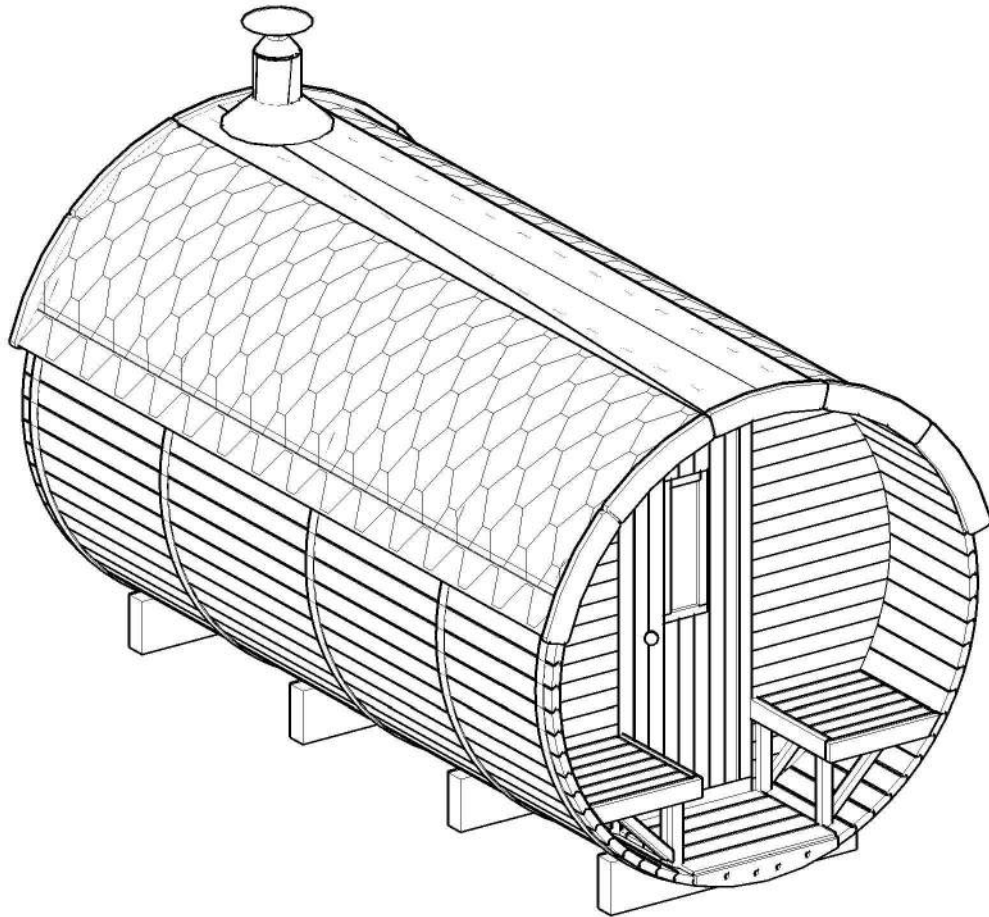

# Sauna barrel 4m. 2.2Ø

1. SAUNA BARREL- 4M. 2.2Ø

No.	 Detail	Pcs	Dimension (x, y, z) mm	
1		4	245 x 1290 x 900	
2	 	1	13 x 4000 x 38	
3	 	29 - 40	119 x 4000 x 38	
4	 	29 - 40	119 x 4000 x 38	
5	 	1	76 x 4000 x 38	
6		1	2200 x 2200 x 38	
7		1	2200 x 2200 x 38	
8		1	2200 x 2200 x 38	
9		5	7220 x 50	
10		8	1. 665 x 24 x 24	
		8	2. 218 x 24 x 24	
11		2	631 x 186 x 6	
12		2	57 x 2180 x 45	
13		2	57 x 1000 x 45	
13.1		2	57 x 600 x 45	
14		1	115 x 800 x 18	

2. SAUNA BARREL- 4М. 2.2Ø

No.		Detail	Pcs	Dimension (x, y, z ) mm
15			1	765 x 600 x 42
16			1	765 x 725 x 42
16.1			1	765 x 725 x 42
16.2			1	765 x 725 x 42
16.3			1	765 x 725 x 42
16.4			1	765 x 725 x 42
17			1	1800 x 690 x 65
18			1	1850 x 688 x 65
19			1	70 x 820 x 18
19.1			4	70 x 800 x 18
19.2			1	70 x 1770 x 18
19.3			1	70 x 1770 x 18
19.4			6	70 x 1832 x 18
20			16	421 x 530 x 52
21			2	550 x 2120 x 28
21.1			2	85 x 2120 x 28
22			2	550 x 930 x 28
22.1			2	85 x 930 x 28
23			2	550 x 550 x 28
23.1			2	85 x 550 x 28
23.2			2	85 x 590 x 28

**4. SAUNA BARREL- 4M. 2.2ø**

No.		Detail	Pcs	Dimension (x, y, z ) mm	
A0			2	70 x 3300 x 3	
A1			1	600 x 4000 x 3	
A2			88	317 x 1000 x 3	
A3			7	5 x 100	
A4			22	6 x 80	
A5			32	5 x 30	
A6			52	4 x 70	
A6.1			128	4 x 70	
A7			59	4 x 50	
A8			36	4 x 35	
A9			650	2.5 x 20	
A10			64	1.55 x 32	
A11			2	_____	
A12			1	_____	
A13			1	_____	
A14			2	150 x 260 x 18	
A15			2	ø140 x 1	

# 1. Sauna barrel 4m. 2.2Ø