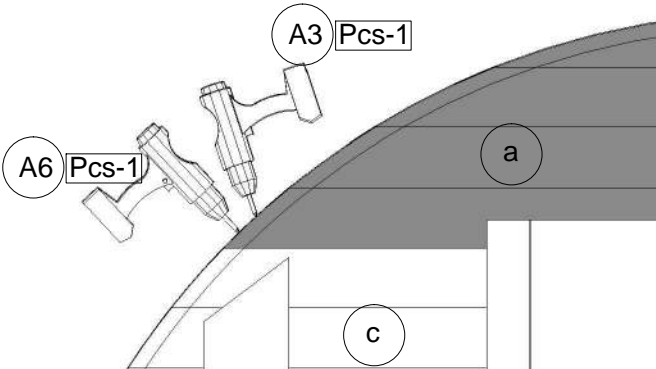

3. Sauna barrel 4m. 2.2Ø

1

3

4

5

6

2