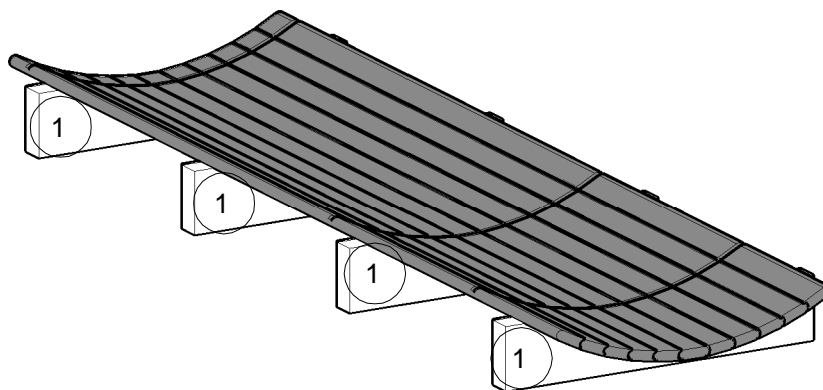

# Sauna barrel 4m. 2.2Ø

1. SAUNA BARREL- 4M. 2.2Ø

No.	 Detail	Pcs	Dimension (x, y, z) mm	
1		4	245 x 1290 x 900	
2	 	1	13 x 4000 x 38	
3	 	29 - 40	119 x 4000 x 38	
4	 	29 - 40	119 x 4000 x 38	
5	 	1	76 x 4000 x 38	
6		1	2200 x 2200 x 38	
7		1	2200 x 2200 x 38	
8		1	2200 x 2200 x 38	
9		5	7220 x 50	
10		8	1. 665 x 24 x 24	
		8	2. 218 x 24 x 24	
11		2	631 x 186 x 6	
12		2	57 x 2180 x 45	
13		2	57 x 1000 x 45	
13.1		2	57 x 600 x 45	
14		1	115 x 800 x 18	

2. SAUNA BARREL- 4М. 2.2Ø

No.		Detail	Pcs	Dimension (x, y, z ) mm
15			1	765 x 600 x 42
16			1	765 x 725 x 42
16.1			1	765 x 725 x 42
16.2			1	765 x 725 x 42
16.3			1	765 x 725 x 42
16.4			1	765 x 725 x 42
17			1	1800 x 690 x 65
18			1	1850 x 688 x 65
19			1	70 x 820 x 18
19.1			4	70 x 800 x 18
19.2			1	70 x 1770 x 18
19.3			1	70 x 1770 x 18
19.4			6	70 x 1832 x 18
20			16	421 x 530 x 52
21			2	550 x 2120 x 28
21.1			2	85 x 2120 x 28
22			2	550 x 930 x 28
22.1			2	85 x 930 x 28
23			2	550 x 550 x 28
23.1			2	85 x 550 x 28
23.2			2	85 x 590 x 28

**4. SAUNA BARREL- 4M. 2.2ø**

No.		Detail	Pcs	Dimension (x, y, z ) mm	
A0			2	70 x 3300 x 3	
A1			1	600 x 4000 x 3	
A2			88	317 x 1000 x 3	
A3			7	5 x 100	
A4			22	6 x 80	
A5			32	5 x 30	
A6			52	4 x 70	
A6.1			128	4 x 70	
A7			59	4 x 50	
A8			36	4 x 35	
A9			650	2.5 x 20	
A10			64	1.55 x 32	
A11			2	_____	
A12			1	_____	
A13			1	_____	
A14			2	150 x 260 x 18	
A15			2	ø140 x 1	

# 1. Sauna barrel 4m. 2.2Ø