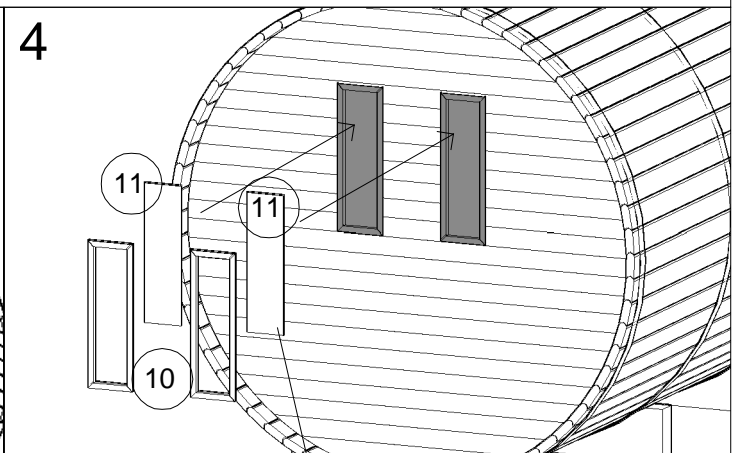

**4. SAUNA BARREL- 4M. 2.2ø**

No.		Detail	Pcs	Dimension (x, y, z ) mm	
A0			2	70 x 3300 x 3	
A1			1	600 x 4000 x 3	
A2			88	317 x 1000 x 3	
A3			7	5 x 100	
A4			22	6 x 80	
A5			32	5 x 30	
A6			52	4 x 70	
A6.1			128	4 x 70	
A7			59	4 x 50	
A8			36	4 x 35	
A9			650	2.5 x 20	
A10			64	1.55 x 32	
A11			2	_____	
A12			1	_____	
A13			1	_____	
A14			2	150 x 260 x 18	
A15			2	ø140 x 1	

## 2. Sauna barrel 4m. 2.2Ø

1

3

2

B

D

3. Sauna barrel 4m. 2.2Ø

1

# 4. Sauna barrel 4m. 2.2Ø

# 5. Sauna barrel 4 m. 2.2Ø