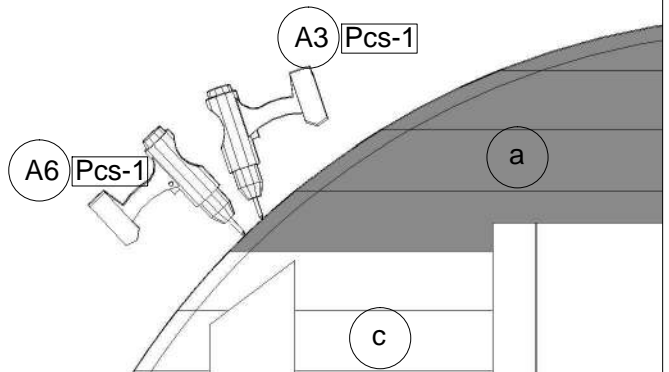

2. SAUNA BARREL- 3М. 1.9Ø

No.		Detail	Pcs	Dimension (x, y, z) mm
16			1	1600 x 700 x 65
17			2	70 x 820 x 18
17.1			3	70 x 1570 x 18
17.2			1	70 x 1570 x 18
17.3			1	70 x 800 x 18
18			10	440 x 440 x 52
19			2	480 x 2220 x 28
19.1			2	85 x 2220 x 28
20			2	480 x 580 x 28
20.1			2	85 x 580 x 28
20.2			2	85 x 495 x 28
21			1	600 x 690 x 10
22			1	600 x 900 x 10
23			2	80 x 3000 x 30
24			2	118 x 3000 x 18
25			10	125 x 545 x 30
26			1	—————
27			1	700 x Ø120
28			1	700 x Ø200
28.1			1	—————
29			1	120 x Ø250
30			1	500 x 500 x 1
31			1	500 x 500 x 1

1. Sauna barrel 3 m. 1.9ø

1

2

3

2. Sauna barrel 3m. 1.9Ø

1

3

2

A7 Pcs-2 x29

A7 Pcs-2 x29

B

D

3. Sauna barrel 3m. 1.9ø

1

3

4

5

6

2

4. Sauna barrel 3m. 1.9ø

5. Sauna barrel 3m. 1.9ø

6. Sauna barrel 3m. 1.9ø

7. Sauna barrel 3m. 1.9Ø

1