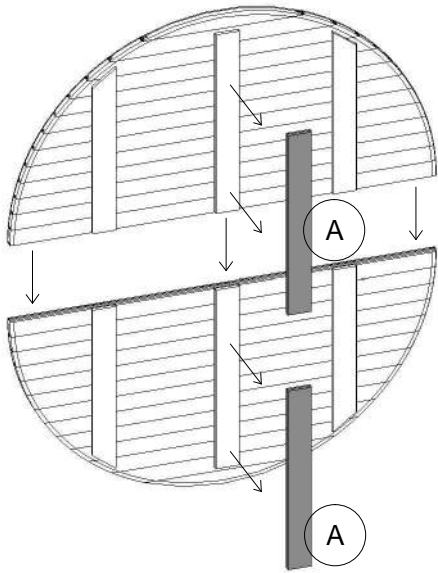

Sauna barrel 3m. 1.9Ø

1. SAUNA BARREL- 3М. 1.9Ø

No.		Detail	Pcs	Dimension (x, y, z) mm
1			3	245 x 1300 x 90
2			1	13 x 3000 x 38
3			27 - 35	119 x 3000 x 38
4			27 - 35	119 x 3000 x 38
5			1	76 x 3000 x 38
6			1	1900 x 1900 x 38
7			1	1900 x 1900 x 38
8			4	6070 x 50
9			8	1. 665 x 24 x 24
			8	2. 218 x 24 x 24
10			2	631 x 186 x 6
11			1	57 x 600 x 45
12			1	57 x 2220 x 45
13			1	115 x 800 x 18
14			1	715 x 590 x 18
15			1	715 x 740 x 18
15.1			1	715 x 740 x 18
15.2			1	715 x 740 x 18

2. SAUNA BARREL- 3М. 1.9Ø

No.		Detail	Pcs	Dimension (x, y, z) mm
16			1	1600 x 700 x 65
17			2	70 x 820 x 18
17.1			3	70 x 1570 x 18
17.2			1	70 x 1570 x 18
17.3			1	70 x 800 x 18
18			10	440 x 440 x 52
19			2	480 x 2220 x 28
19.1			2	85 x 2220 x 28
20			2	480 x 580 x 28
20.1			2	85 x 580 x 28
20.2			2	85 x 495 x 28
21			1	600 x 690 x 10
22			1	600 x 900 x 10
23			2	80 x 3000 x 30
24			2	118 x 3000 x 18
25			10	125 x 545 x 30
26			1	—————
27			1	700 x Ø120
28			1	700 x Ø200
28.1			1	—————
29			1	120 x Ø250
30			1	500 x 500 x 1
31			1	500 x 500 x 1

1. Sauna barrel 3 m. 1.9ø

1

2

3

2. Sauna barrel 3m. 1.9Ø

1

3

2

A7 Pcs-2 x29

A7 Pcs-2 x29

B

D

3. Sauna barrel 3m. 1.9ø

1

3

4