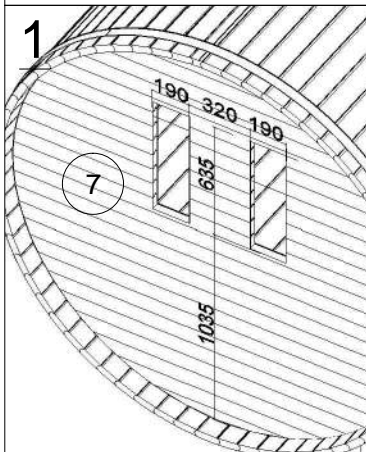

Sauna barrel 3m. 1.9Ø

1. SAUNA BARREL- 3М. 1.9Ø

No.		Detail	Pcs	Dimension (x, y, z) mm
1			3	245 x 1300 x 90
2			1	13 x 3000 x 38
3			27 - 35	119 x 3000 x 38
4			27 - 35	119 x 3000 x 38
5			1	76 x 3000 x 38
6			1	1900 x 1900 x 38
7			1	1900 x 1900 x 38
8			4	6070 x 50
9			8	1. 665 x 24 x 24
			8	2. 218 x 24 x 24
10			2	631 x 186 x 6
11			1	57 x 600 x 45
12			1	57 x 2220 x 45
13			1	115 x 800 x 18
14			1	715 x 590 x 18
15			1	715 x 740 x 18
15.1			1	715 x 740 x 18
15.2			1	715 x 740 x 18

2. SAUNA BARREL- 3М. 1.9Ø

No.		Detail	Pcs	Dimension (x, y, z) mm
16			1	1600 x 700 x 65
17			2	70 x 820 x 18
17.1			3	70 x 1570 x 18
17.2			1	70 x 1570 x 18
17.3			1	70 x 800 x 18
18			10	440 x 440 x 52
19			2	480 x 2220 x 28
19.1			2	85 x 2220 x 28
20			2	480 x 580 x 28
20.1			2	85 x 580 x 28
20.2			2	85 x 495 x 28
21			1	600 x 690 x 10
22			1	600 x 900 x 10
23			2	80 x 3000 x 30
24			2	118 x 3000 x 18
25			10	125 x 545 x 30
26			1	—————
27			1	700 x Ø120
28			1	700 x Ø200
28.1			1	—————
29			1	120 x Ø250
30			1	500 x 500 x 1
31			1	500 x 500 x 1

A7 Pcs-2 x29

A7 Pcs-2 x29

B

D

3. Sauna barrel 3m. 1.9ø

1

3

4

5

6

2

4. Sauna barrel 3m. 1.9ø

5. Sauna barrel 3m. 1.9ø

6. Sauna barrel 3m. 1.9ø

7. Sauna barrel 3m. 1.9Ø

1