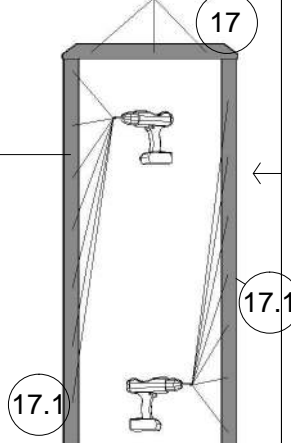

2. SAUNA BARREL- 3М. 1.9Ø

No.		Detail	Pcs	Dimension (x, y, z) mm
16			1	1600 x 700 x 65
17			2	70 x 820 x 18
17.1			3	70 x 1570 x 18
17.2			1	70 x 1570 x 18
17.3			1	70 x 800 x 18
18			10	440 x 440 x 52
19			2	480 x 2220 x 28
19.1			2	85 x 2220 x 28
20			2	480 x 580 x 28
20.1			2	85 x 580 x 28
20.2			2	85 x 495 x 28
21			1	600 x 690 x 10
22			1	600 x 900 x 10
23			2	80 x 3000 x 30
24			2	118 x 3000 x 18
25			10	125 x 545 x 30
26			1	—————
27			1	700 x Ø120
28			1	700 x Ø200
28.1			1	—————
29			1	120 x Ø250
30			1	500 x 500 x 1
31			1	500 x 500 x 1

5

6

2

4. Sauna barrel 3m. 1.9ø

5. Sauna barrel 3m. 1.9ø

6. Sauna barrel 3m. 1.9ø

7. Sauna barrel 3m. 1.9Ø

1

3

2

4

8. Sauna barrel 3m. 1.9Ø

1

2

A8 Pcs-23

3

A8 Pcs-26

9. Sauna barrel 3m. 1.9Ø

1

2

3

4

10. Sauna barrel 3m. 1.9ø

11. Sauna barrel 3m. 1.9€