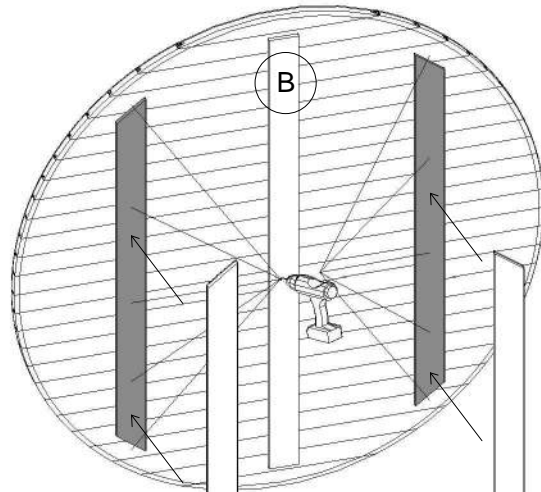

Sauna barrel 3m. 1.9Ø

1. SAUNA BARREL- 3М. 1.9Ø

No.		Detail	Pcs	Dimension (x, y, z) mm
1			3	245 x 1300 x 90
2			1	13 x 3000 x 38
3			27 - 35	119 x 3000 x 38
4			27 - 35	119 x 3000 x 38
5			1	76 x 3000 x 38
6			1	1900 x 1900 x 38
7			1	1900 x 1900 x 38
8			4	6070 x 50
9			8	1. 665 x 24 x 24
			8	2. 218 x 24 x 24
10			2	631 x 186 x 6
11			1	57 x 600 x 45
12			1	57 x 2220 x 45
13			1	115 x 800 x 18
14			1	715 x 590 x 18
15			1	715 x 740 x 18
15.1			1	715 x 740 x 18
15.2			1	715 x 740 x 18

2. SAUNA BARREL- 3М. 1.9Ø

No.		Detail	Pcs	Dimension (x, y, z) mm
16			1	1600 x 700 x 65
17			2	70 x 820 x 18
17.1			3	70 x 1570 x 18
17.2			1	70 x 1570 x 18
17.3			1	70 x 800 x 18
18			10	440 x 440 x 52
19			2	480 x 2220 x 28
19.1			2	85 x 2220 x 28
20			2	480 x 580 x 28
20.1			2	85 x 580 x 28
20.2			2	85 x 495 x 28
21			1	600 x 690 x 10
22			1	600 x 900 x 10
23			2	80 x 3000 x 30
24			2	118 x 3000 x 18
25			10	125 x 545 x 30
26			1	—————
27			1	700 x Ø120
28			1	700 x Ø200
28.1			1	—————
29			1	120 x Ø250
30			1	500 x 500 x 1
31			1	500 x 500 x 1

1. Sauna barrel 3 m. 1.9ø

1

2

3

2. Sauna barrel 3m. 1.9Ø

1

3

2

A7 Pcs-2 x29

A7 Pcs-2 x29

B

D

3. Sauna barrel 3m. 1.9ø

1

3

4