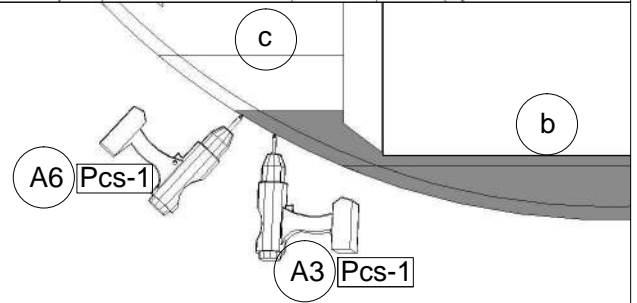

2. SAUNA BARREL- 3М. 1.9Ø

No.		Detail	Pcs	Dimension (x, y, z) mm
16			1	1600 x 700 x 65
17			2	70 x 820 x 18
17.1			3	70 x 1570 x 18
17.2			1	70 x 1570 x 18
17.3			1	70 x 800 x 18
18			10	440 x 440 x 52
19			2	480 x 2220 x 28
19.1			2	85 x 2220 x 28
20			2	480 x 580 x 28
20.1			2	85 x 580 x 28
20.2			2	85 x 495 x 28
21			1	600 x 690 x 10
22			1	600 x 900 x 10
23			2	80 x 3000 x 30
24			2	118 x 3000 x 18
25			10	125 x 545 x 30
26			1	—————
27			1	700 x Ø120
28			1	700 x Ø200
28.1			1	—————
29			1	120 x Ø250
30			1	500 x 500 x 1
31			1	500 x 500 x 1

1. Sauna barrel 3 m. 1.9ø

1

2

3

2. Sauna barrel 3m. 1.9Ø

1

3

2

A7 Pcs-2 x29

A7 Pcs-2 x29

B

D

3. Sauna barrel 3m. 1.9ø

1

3

4

5

6

2

4. Sauna barrel 3m. 1.9ø

5. Sauna barrel 3m. 1.9ø

6. Sauna barrel 3m. 1.9ø

7. Sauna barrel 3m. 1.9Ø

1