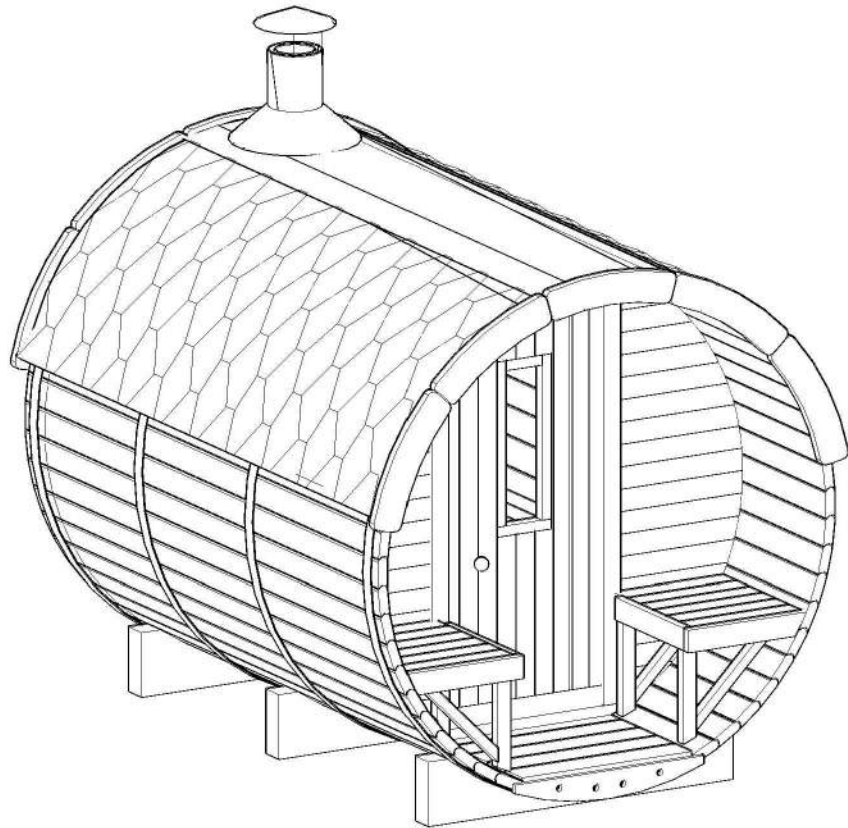

Sauna barrel 3m. 1.9Ø

1. SAUNA BARREL- 3М. 1.9Ø

No.		Detail	Pcs	Dimension (x, y, z) mm
1			3	245 x 1300 x 90
2			1	13 x 3000 x 38
3			27 - 35	119 x 3000 x 38
4			27 - 35	119 x 3000 x 38
5			1	76 x 3000 x 38
6			1	1900 x 1900 x 38
7			1	1900 x 1900 x 38
8			4	6070 x 50
9			8	1. 665 x 24 x 24
			8	2. 218 x 24 x 24
10			2	631 x 186 x 6
11			1	57 x 600 x 45
12			1	57 x 2220 x 45
13			1	115 x 800 x 18
14			1	715 x 590 x 18
15			1	715 x 740 x 18
15.1			1	715 x 740 x 18
15.2			1	715 x 740 x 18

2. SAUNA BARREL- 3М. 1.9Ø

No.		Detail	Pcs	Dimension (x, y, z) mm
16			1	1600 x 700 x 65
17			2	70 x 820 x 18
17.1			3	70 x 1570 x 18
17.2			1	70 x 1570 x 18
17.3			1	70 x 800 x 18
18			10	440 x 440 x 52
19			2	480 x 2220 x 28
19.1			2	85 x 2220 x 28
20			2	480 x 580 x 28
20.1			2	85 x 580 x 28
20.2			2	85 x 495 x 28
21			1	600 x 690 x 10
22			1	600 x 900 x 10
23			2	80 x 3000 x 30
24			2	118 x 3000 x 18
25			10	125 x 545 x 30
26			1	—————
27			1	700 x Ø120
28			1	700 x Ø200
28.1			1	—————
29			1	120 x Ø250
30			1	500 x 500 x 1
31			1	500 x 500 x 1

1. Sauna barrel 3 m. 1.9ø

1

2

3

2. Sauna barrel 3m. 1.9Ø

1

3

2