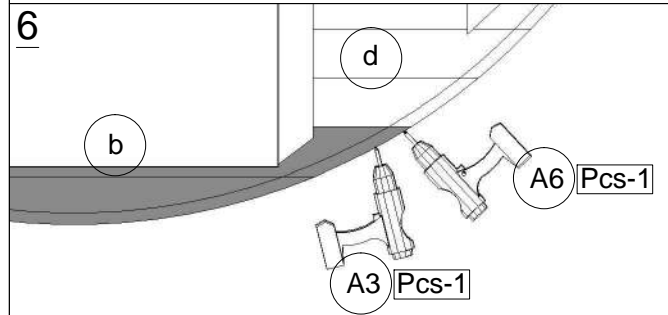

2. SAUNA BARREL- 3М. 1.9Ø

No.		Detail	Pcs	Dimension (x, y, z) mm
16			1	1600 x 700 x 65
17			2	70 x 820 x 18
17.1			3	70 x 1570 x 18
17.2			1	70 x 1570 x 18
17.3			1	70 x 800 x 18
18			10	440 x 440 x 52
19			2	480 x 2220 x 28
19.1			2	85 x 2220 x 28
20			2	480 x 580 x 28
20.1			2	85 x 580 x 28
20.2			2	85 x 495 x 28
21			1	600 x 690 x 10
22			1	600 x 900 x 10
23			2	80 x 3000 x 30
24			2	118 x 3000 x 18
25			10	125 x 545 x 30
26			1	—————
27			1	700 x Ø120
28			1	700 x Ø200
28.1			1	—————
29			1	120 x Ø250
30			1	500 x 500 x 1
31			1	500 x 500 x 1

1. Sauna barrel 3 m. 1.9ø

1

2

3

2. Sauna barrel 3m. 1.9Ø

1

3

2

A7 Pcs-2 x29

A7 Pcs-2 x29

B

D

3. Sauna barrel 3m. 1.9ø

1

3

4

5

6

2

4. Sauna barrel 3m. 1.9ø

5. Sauna barrel 3m. 1.9ø

6. Sauna barrel 3m. 1.9ø

7. Sauna barrel 3m. 1.9Ø

1