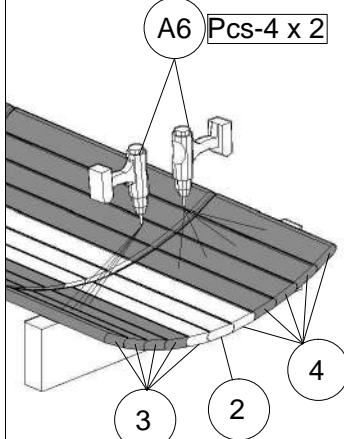

2. SAUNA BARREL- 3М. 1.9Ø

No.		Detail	Pcs	Dimension (x, y, z) mm
16			1	1600 x 700 x 65
17			2	70 x 820 x 18
17.1			3	70 x 1570 x 18
17.2			1	70 x 1570 x 18
17.3			1	70 x 800 x 18
18			10	440 x 440 x 52
19			2	480 x 2220 x 28
19.1			2	85 x 2220 x 28
20			2	480 x 580 x 28
20.1			2	85 x 580 x 28
20.2			2	85 x 495 x 28
21			1	600 x 690 x 10
22			1	600 x 900 x 10
23			2	80 x 3000 x 30
24			2	118 x 3000 x 18
25			10	125 x 545 x 30
26			1	—————
27			1	700 x Ø120
28			1	700 x Ø200
28.1			1	—————
29			1	120 x Ø250
30			1	500 x 500 x 1
31			1	500 x 500 x 1

1. Sauna barrel 3 m. 1.9ø

1

2

3

2. Sauna barrel 3m. 1.9Ø

1

3

2

A7 Pcs-2 x29

A7 Pcs-2 x29

B

D

3. Sauna barrel 3m. 1.9ø

1

3

4