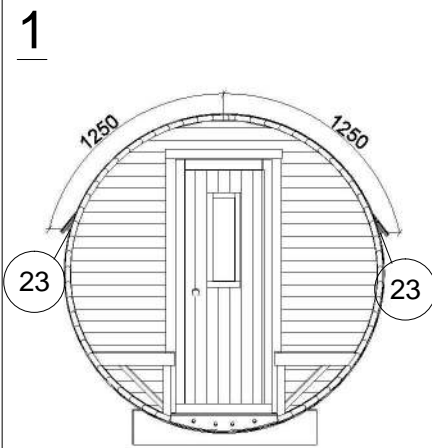

2. SAUNA BARREL- 3М. 1.9Ø

No.		Detail	Pcs	Dimension (x, y, z) mm
16			1	1600 x 700 x 65
17			2	70 x 820 x 18
17.1			3	70 x 1570 x 18
17.2			1	70 x 1570 x 18
17.3			1	70 x 800 x 18
18			10	440 x 440 x 52
19			2	480 x 2220 x 28
19.1			2	85 x 2220 x 28
20			2	480 x 580 x 28
20.1			2	85 x 580 x 28
20.2			2	85 x 495 x 28
21			1	600 x 690 x 10
22			1	600 x 900 x 10
23			2	80 x 3000 x 30
24			2	118 x 3000 x 18
25			10	125 x 545 x 30
26			1	—————
27			1	700 x Ø120
28			1	700 x Ø200
28.1			1	—————
29			1	120 x Ø250
30			1	500 x 500 x 1
31			1	500 x 500 x 1

3

2

4

8. Sauna barrel 3m. 1.9Ø

1

2

A8 Pcs-23

3

A8 Pcs-26

9. Sauna barrel 3m. 1.9Ø

1

2

3

4

10. Sauna barrel 3m. 1.9ø

11. Sauna barrel 3m. 1.9€

12. Sauna barrel 3m. 1.9ø

1

4

2

3