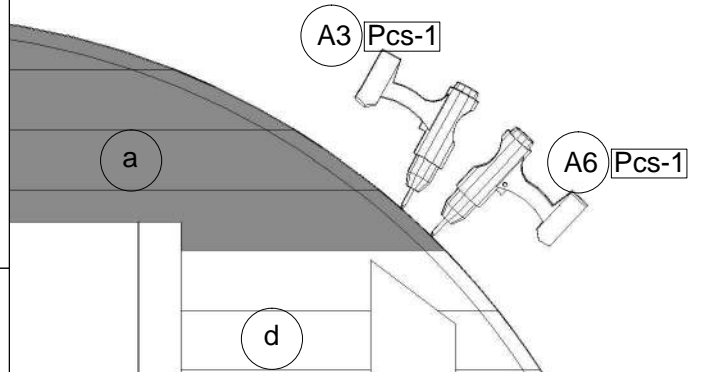

2. SAUNA BARREL- 3М. 1.9Ø

No.		Detail	Pcs	Dimension (x, y, z) mm
16			1	1600 x 700 x 65
17			2	70 x 820 x 18
17.1			3	70 x 1570 x 18
17.2			1	70 x 1570 x 18
17.3			1	70 x 800 x 18
18			10	440 x 440 x 52
19			2	480 x 2220 x 28
19.1			2	85 x 2220 x 28
20			2	480 x 580 x 28
20.1			2	85 x 580 x 28
20.2			2	85 x 495 x 28
21			1	600 x 690 x 10
22			1	600 x 900 x 10
23			2	80 x 3000 x 30
24			2	118 x 3000 x 18
25			10	125 x 545 x 30
26			1	—————
27			1	700 x Ø120
28			1	700 x Ø200
28.1			1	—————
29			1	120 x Ø250
30			1	500 x 500 x 1
31			1	500 x 500 x 1

1. Sauna barrel 3 m. 1.9ø

1

2

3

2. Sauna barrel 3m. 1.9Ø

1

3

2

A7 Pcs-2 x29

A7 Pcs-2 x29

B

D

3. Sauna barrel 3m. 1.9ø

1

3

4

5

6

2

4. Sauna barrel 3m. 1.9ø

5. Sauna barrel 3m. 1.9ø

6. Sauna barrel 3m. 1.9ø

7. Sauna barrel 3m. 1.9Ø

1