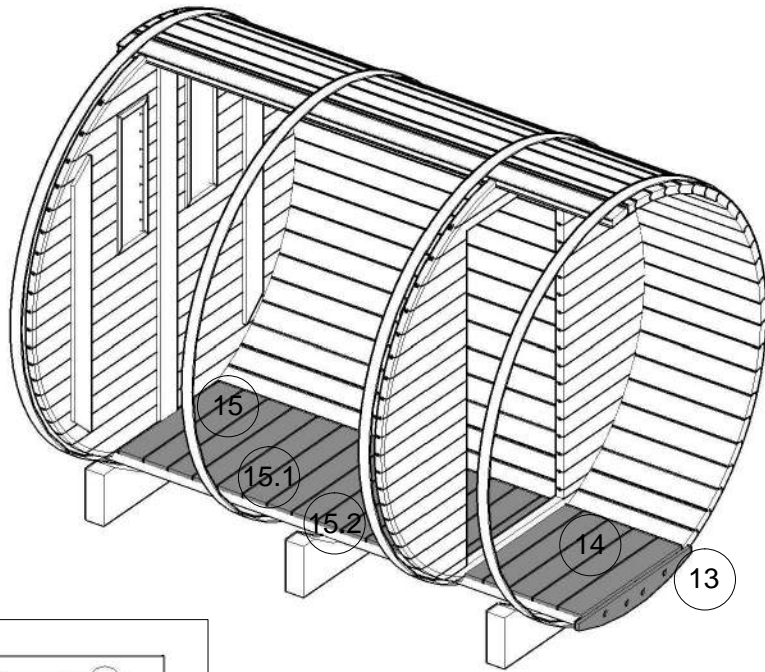

2. SAUNA BARREL- 3М. 1.9Ø

No.		Detail	Pcs	Dimension (x, y, z) mm
16			1	1600 x 700 x 65
17			2	70 x 820 x 18
17.1			3	70 x 1570 x 18
17.2			1	70 x 1570 x 18
17.3			1	70 x 800 x 18
18			10	440 x 440 x 52
19			2	480 x 2220 x 28
19.1			2	85 x 2220 x 28
20			2	480 x 580 x 28
20.1			2	85 x 580 x 28
20.2			2	85 x 495 x 28
21			1	600 x 690 x 10
22			1	600 x 900 x 10
23			2	80 x 3000 x 30
24			2	118 x 3000 x 18
25			10	125 x 545 x 30
26			1	—————
27			1	700 x Ø120
28			1	700 x Ø200
28.1			1	—————
29			1	120 x Ø250
30			1	500 x 500 x 1
31			1	500 x 500 x 1

A7 Pcs-2 x29

A7 Pcs-2 x29

B

D

3. Sauna barrel 3m. 1.9ø

1

3

4

5

6

2

4. Sauna barrel 3m. 1.9ø

5. Sauna barrel 3m. 1.9ø

6. Sauna barrel 3m. 1.9ø

7. Sauna barrel 3m. 1.9Ø

1

3

2

4

8. Sauna barrel 3m. 1.9Ø

1

2

A8 Pcs-23

3