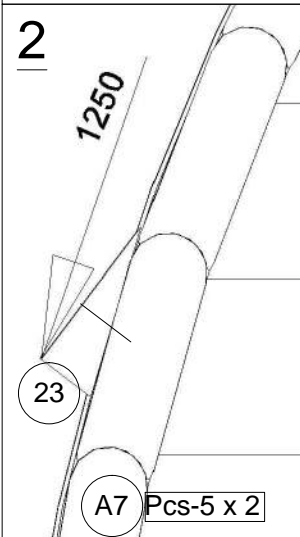

Sauna barrel 3m. 1.9Ø

1. SAUNA BARREL- 3М. 1.9Ø

No.		Detail	Pcs	Dimension (x, y, z) mm
1			3	245 x 1300 x 90
2			1	13 x 3000 x 38
3			27 - 35	119 x 3000 x 38
4			27 - 35	119 x 3000 x 38
5			1	76 x 3000 x 38
6			1	1900 x 1900 x 38
7			1	1900 x 1900 x 38
8			4	6070 x 50
9			8	1. 665 x 24 x 24
			8	2. 218 x 24 x 24
10			2	631 x 186 x 6
11			1	57 x 600 x 45
12			1	57 x 2220 x 45
13			1	115 x 800 x 18
14			1	715 x 590 x 18
15			1	715 x 740 x 18
15.1			1	715 x 740 x 18
15.2			1	715 x 740 x 18

3

2

4

8. Sauna barrel 3m. 1.9Ø

1

2

A8 Pcs-23

3

A8 Pcs-26

9. Sauna barrel 3m. 1.9Ø

1

2

3

4

10. Sauna barrel 3m. 1.9ø

11. Sauna barrel 3m. 1.9€

12. Sauna barrel 3m. 1.9ø

1

4

2

3