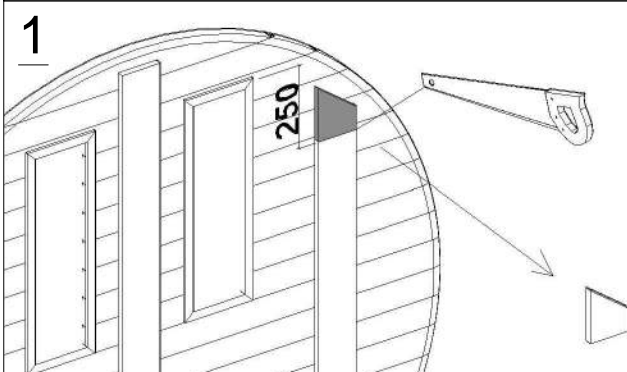

2. SAUNA BARREL- 3М. 1.9Ø

No.		Detail	Pcs	Dimension (x, y, z) mm
16			1	1600 x 700 x 65
17			2	70 x 820 x 18
17.1			3	70 x 1570 x 18
17.2			1	70 x 1570 x 18
17.3			1	70 x 800 x 18
18			10	440 x 440 x 52
19			2	480 x 2220 x 28
19.1			2	85 x 2220 x 28
20			2	480 x 580 x 28
20.1			2	85 x 580 x 28
20.2			2	85 x 495 x 28
21			1	600 x 690 x 10
22			1	600 x 900 x 10
23			2	80 x 3000 x 30
24			2	118 x 3000 x 18
25			10	125 x 545 x 30
26			1	—————
27			1	700 x Ø120
28			1	700 x Ø200
28.1			1	—————
29			1	120 x Ø250
30			1	500 x 500 x 1
31			1	500 x 500 x 1

A7 Pcs-2 x29

A7 Pcs-2 x29

B

D

3. Sauna barrel 3m. 1.9ø

1

3

4

5

6

2

4. Sauna barrel 3m. 1.9ø

5. Sauna barrel 3m. 1.9ø

6. Sauna barrel 3m. 1.9ø

7. Sauna barrel 3m. 1.9Ø

1

3

2

4

8. Sauna barrel 3m. 1.9Ø

1

2

A8 Pcs-23

3