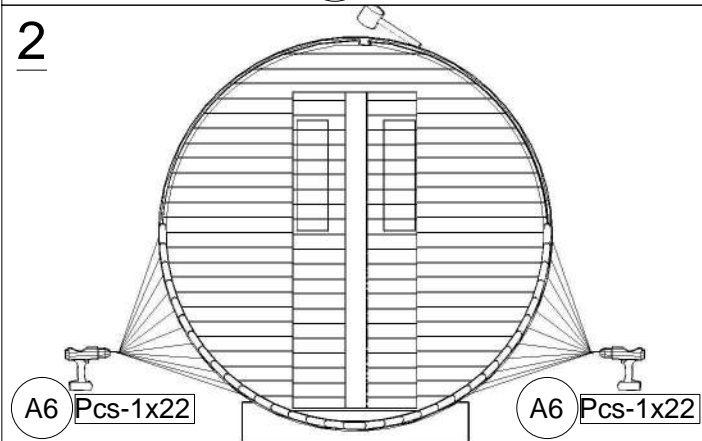

Sauna barrel 3m. 1.9Ø

1. SAUNA BARREL- 3М. 1.9Ø

No.		Detail	Pcs	Dimension (x, y, z) mm
1			3	245 x 1300 x 90
2			1	13 x 3000 x 38
3			27 - 35	119 x 3000 x 38
4			27 - 35	119 x 3000 x 38
5			1	76 x 3000 x 38
6			1	1900 x 1900 x 38
7			1	1900 x 1900 x 38
8			4	6070 x 50
9			8	1. 665 x 24 x 24
			8	2. 218 x 24 x 24
10			2	631 x 186 x 6
11			1	57 x 600 x 45
12			1	57 x 2220 x 45
13			1	115 x 800 x 18
14			1	715 x 590 x 18
15			1	715 x 740 x 18
15.1			1	715 x 740 x 18
15.2			1	715 x 740 x 18

2. SAUNA BARREL- 3М. 1.9Ø

No.		Detail	Pcs	Dimension (x, y, z) mm
16			1	1600 x 700 x 65
17			2	70 x 820 x 18
17.1			3	70 x 1570 x 18
17.2			1	70 x 1570 x 18
17.3			1	70 x 800 x 18
18			10	440 x 440 x 52
19			2	480 x 2220 x 28
19.1			2	85 x 2220 x 28
20			2	480 x 580 x 28
20.1			2	85 x 580 x 28
20.2			2	85 x 495 x 28
21			1	600 x 690 x 10
22			1	600 x 900 x 10
23			2	80 x 3000 x 30
24			2	118 x 3000 x 18
25			10	125 x 545 x 30
26			1	—————
27			1	700 x Ø120
28			1	700 x Ø200
28.1			1	—————
29			1	120 x Ø250
30			1	500 x 500 x 1
31			1	500 x 500 x 1

5

6

2

4. Sauna barrel 3m. 1.9ø

5. Sauna barrel 3m. 1.9ø

6. Sauna barrel 3m. 1.9ø

7. Sauna barrel 3m. 1.9Ø

1

3

2

4

8. Sauna barrel 3m. 1.9Ø

1

2

A8 Pcs-23

3