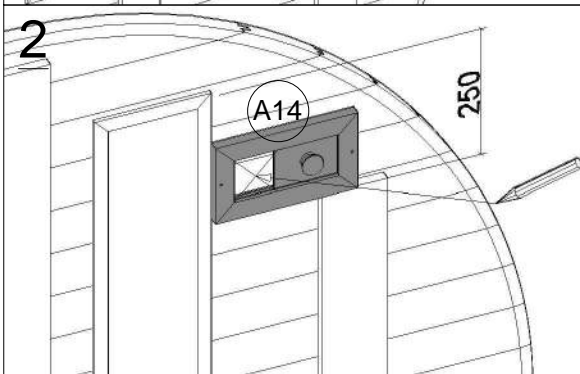

2. SAUNA BARREL- 3М. 1.9Ø

No.		Detail	Pcs	Dimension (x, y, z) mm
16			1	1600 x 700 x 65
17			2	70 x 820 x 18
17.1			3	70 x 1570 x 18
17.2			1	70 x 1570 x 18
17.3			1	70 x 800 x 18
18			10	440 x 440 x 52
19			2	480 x 2220 x 28
19.1			2	85 x 2220 x 28
20			2	480 x 580 x 28
20.1			2	85 x 580 x 28
20.2			2	85 x 495 x 28
21			1	600 x 690 x 10
22			1	600 x 900 x 10
23			2	80 x 3000 x 30
24			2	118 x 3000 x 18
25			10	125 x 545 x 30
26			1	—————
27			1	700 x Ø120
28			1	700 x Ø200
28.1			1	—————
29			1	120 x Ø250
30			1	500 x 500 x 1
31			1	500 x 500 x 1

A7 Pcs-2 x29

A7 Pcs-2 x29

B

D

3. Sauna barrel 3m. 1.9ø

1

3

4

5

6

2

4. Sauna barrel 3m. 1.9ø

5. Sauna barrel 3m. 1.9ø

6. Sauna barrel 3m. 1.9ø

7. Sauna barrel 3m. 1.9Ø

1

3

2

4

8. Sauna barrel 3m. 1.9Ø

1

2

A8 Pcs-23

3