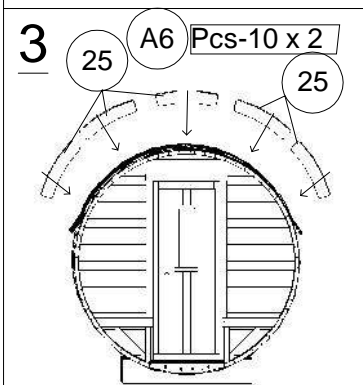

2. SAUNA BARREL- 3М. 1.9Ø

No.		Detail	Pcs	Dimension (x, y, z) mm
16			1	1600 x 700 x 65
17			2	70 x 820 x 18
17.1			3	70 x 1570 x 18
17.2			1	70 x 1570 x 18
17.3			1	70 x 800 x 18
18			10	440 x 440 x 52
19			2	480 x 2220 x 28
19.1			2	85 x 2220 x 28
20			2	480 x 580 x 28
20.1			2	85 x 580 x 28
20.2			2	85 x 495 x 28
21			1	600 x 690 x 10
22			1	600 x 900 x 10
23			2	80 x 3000 x 30
24			2	118 x 3000 x 18
25			10	125 x 545 x 30
26			1	—————
27			1	700 x Ø120
28			1	700 x Ø200
28.1			1	—————
29			1	120 x Ø250
30			1	500 x 500 x 1
31			1	500 x 500 x 1

3

2

4

8. Sauna barrel 3m. 1.9Ø

1

2

A8 Pcs-23

3

A8 Pcs-26

9. Sauna barrel 3m. 1.9Ø

1

2

3

4

10. Sauna barrel 3m. 1.9ø

11. Sauna barrel 3m. 1.9€

12. Sauna barrel 3m. 1.9ø

1

4

2

3