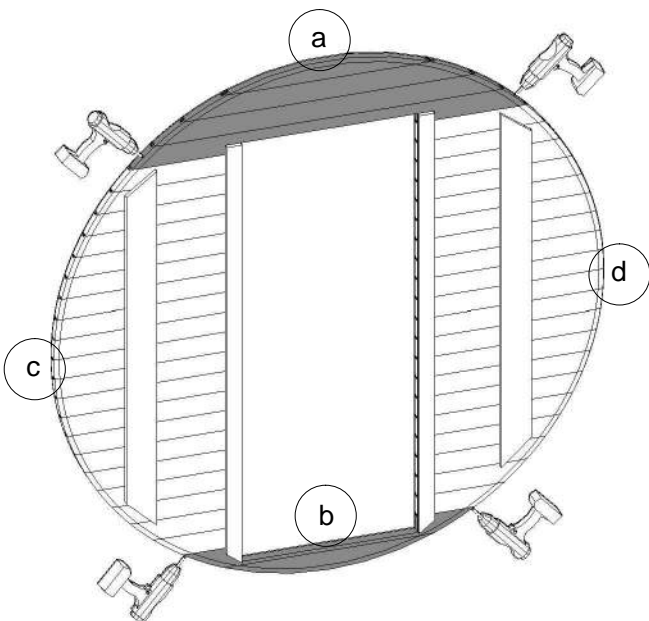

2. SAUNA BARREL- 3М. 1.9Ø

No.		Detail	Pcs	Dimension (x, y, z) mm
16			1	1600 x 700 x 65
17			2	70 x 820 x 18
17.1			3	70 x 1570 x 18
17.2			1	70 x 1570 x 18
17.3			1	70 x 800 x 18
18			10	440 x 440 x 52
19			2	480 x 2220 x 28
19.1			2	85 x 2220 x 28
20			2	480 x 580 x 28
20.1			2	85 x 580 x 28
20.2			2	85 x 495 x 28
21			1	600 x 690 x 10
22			1	600 x 900 x 10
23			2	80 x 3000 x 30
24			2	118 x 3000 x 18
25			10	125 x 545 x 30
26			1	—————
27			1	700 x Ø120
28			1	700 x Ø200
28.1			1	—————
29			1	120 x Ø250
30			1	500 x 500 x 1
31			1	500 x 500 x 1

1. Sauna barrel 3 m. 1.9ø

1

2

3

2. Sauna barrel 3m. 1.9Ø

1

3

2

A7 Pcs-2 x29

A7 Pcs-2 x29

B

D

3. Sauna barrel 3m. 1.9ø

1

3

4

5

6

2

4. Sauna barrel 3m. 1.9ø

5. Sauna barrel 3m. 1.9ø

6. Sauna barrel 3m. 1.9ø

7. Sauna barrel 3m. 1.9Ø

1