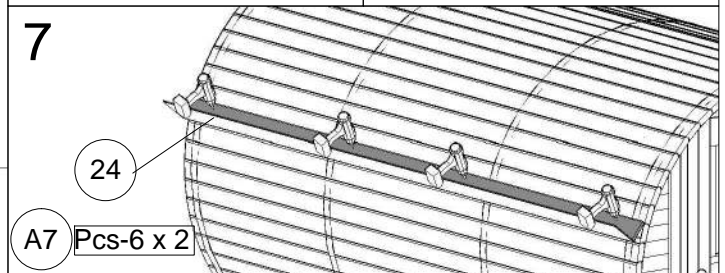

A8 Pcs-26

9. Sauna barrel 3m. 1.9Ø

1

2

3

4

10. Sauna barrel 3m. 1.9ø

11. Sauna barrel 3m. 1.9€

12. Sauna barrel 3m. 1.9ø

1

4

2

3