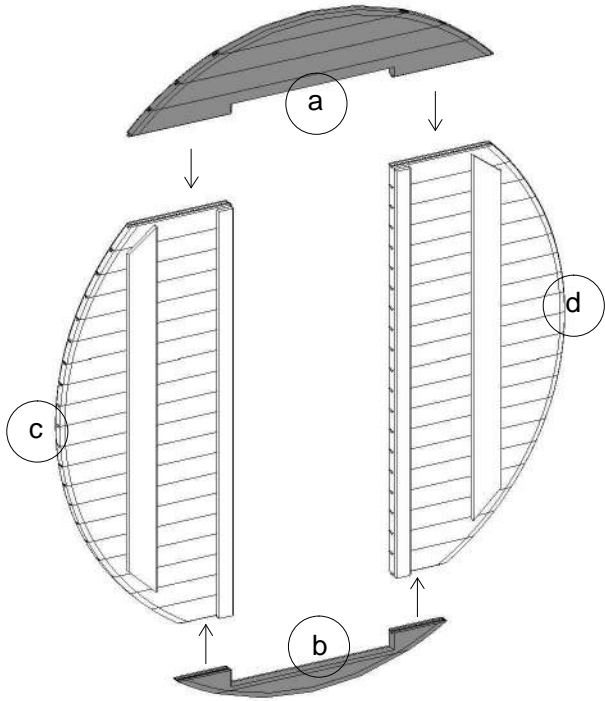

2. SAUNA BARREL- 3М. 1.9Ø

No.		Detail	Pcs	Dimension (x, y, z) mm
16			1	1600 x 700 x 65
17			2	70 x 820 x 18
17.1			3	70 x 1570 x 18
17.2			1	70 x 1570 x 18
17.3			1	70 x 800 x 18
18			10	440 x 440 x 52
19			2	480 x 2220 x 28
19.1			2	85 x 2220 x 28
20			2	480 x 580 x 28
20.1			2	85 x 580 x 28
20.2			2	85 x 495 x 28
21			1	600 x 690 x 10
22			1	600 x 900 x 10
23			2	80 x 3000 x 30
24			2	118 x 3000 x 18
25			10	125 x 545 x 30
26			1	—————
27			1	700 x Ø120
28			1	700 x Ø200
28.1			1	—————
29			1	120 x Ø250
30			1	500 x 500 x 1
31			1	500 x 500 x 1

1. Sauna barrel 3 m. 1.9ø

1

2

3

2. Sauna barrel 3m. 1.9Ø

1

3

2

A7 Pcs-2 x29

A7 Pcs-2 x29

B

D

3. Sauna barrel 3m. 1.9ø

1

3

4

5

6

2

4. Sauna barrel 3m. 1.9ø

5. Sauna barrel 3m. 1.9ø

6. Sauna barrel 3m. 1.9ø

7. Sauna barrel 3m. 1.9Ø

1