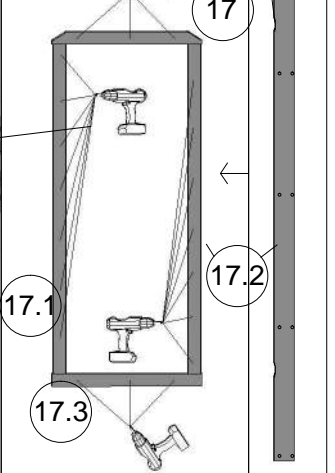

2. SAUNA BARREL- 3М. 1.9Ø

No.		Detail	Pcs	Dimension (x, y, z) mm
16			1	1600 x 700 x 65
17			2	70 x 820 x 18
17.1			3	70 x 1570 x 18
17.2			1	70 x 1570 x 18
17.3			1	70 x 800 x 18
18			10	440 x 440 x 52
19			2	480 x 2220 x 28
19.1			2	85 x 2220 x 28
20			2	480 x 580 x 28
20.1			2	85 x 580 x 28
20.2			2	85 x 495 x 28
21			1	600 x 690 x 10
22			1	600 x 900 x 10
23			2	80 x 3000 x 30
24			2	118 x 3000 x 18
25			10	125 x 545 x 30
26			1	—————
27			1	700 x Ø120
28			1	700 x Ø200
28.1			1	—————
29			1	120 x Ø250
30			1	500 x 500 x 1
31			1	500 x 500 x 1

5

6

2

4. Sauna barrel 3m. 1.9ø

5. Sauna barrel 3m. 1.9ø

6. Sauna barrel 3m. 1.9ø

7. Sauna barrel 3m. 1.9Ø

1

3

2

4

8. Sauna barrel 3m. 1.9Ø

1

2

A8 Pcs-23

3

A8 Pcs-26

9. Sauna barrel 3m. 1.9Ø

1

2

3

4

10. Sauna barrel 3m. 1.9ø

11. Sauna barrel 3m. 1.9€