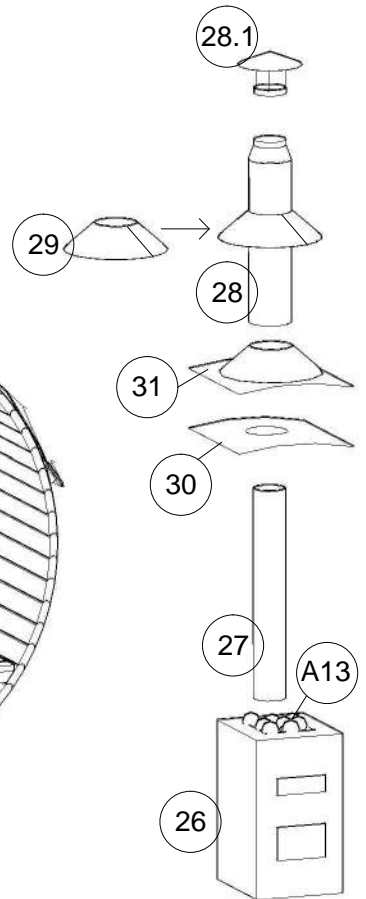

Sauna barrel 3m. 1.9Ø

1. SAUNA BARREL- 3М. 1.9Ø

No.		Detail	Pcs	Dimension (x, y, z) mm
1			3	245 x 1300 x 90
2			1	13 x 3000 x 38
3			27 - 35	119 x 3000 x 38
4			27 - 35	119 x 3000 x 38
5			1	76 x 3000 x 38
6			1	1900 x 1900 x 38
7			1	1900 x 1900 x 38
8			4	6070 x 50
9			8	1. 665 x 24 x 24
			8	2. 218 x 24 x 24
10			2	631 x 186 x 6
11			1	57 x 600 x 45
12			1	57 x 2220 x 45
13			1	115 x 800 x 18
14			1	715 x 590 x 18
15			1	715 x 740 x 18
15.1			1	715 x 740 x 18
15.2			1	715 x 740 x 18

3

2

4

8. Sauna barrel 3m. 1.9Ø

1

2

A8 Pcs-23

3

A8 Pcs-26

9. Sauna barrel 3m. 1.9Ø

1

2

3

4

10. Sauna barrel 3m. 1.9ø

11. Sauna barrel 3m. 1.9€

12. Sauna barrel 3m. 1.9ø

1

4

2

3