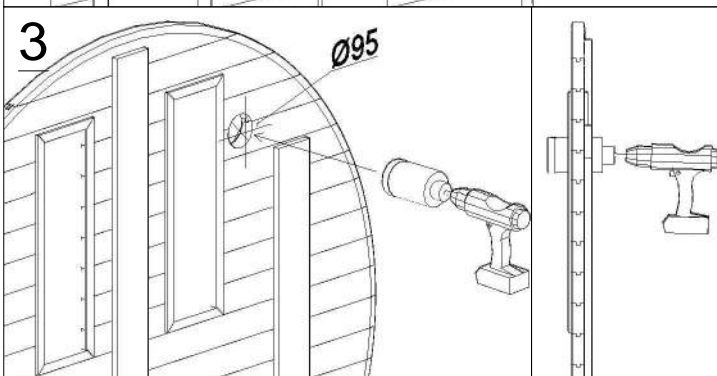

2. SAUNA BARREL- 3М. 1.9Ø

No.		Detail	Pcs	Dimension (x, y, z) mm
16			1	1600 x 700 x 65
17			2	70 x 820 x 18
17.1			3	70 x 1570 x 18
17.2			1	70 x 1570 x 18
17.3			1	70 x 800 x 18
18			10	440 x 440 x 52
19			2	480 x 2220 x 28
19.1			2	85 x 2220 x 28
20			2	480 x 580 x 28
20.1			2	85 x 580 x 28
20.2			2	85 x 495 x 28
21			1	600 x 690 x 10
22			1	600 x 900 x 10
23			2	80 x 3000 x 30
24			2	118 x 3000 x 18
25			10	125 x 545 x 30
26			1	—————
27			1	700 x Ø120
28			1	700 x Ø200
28.1			1	—————
29			1	120 x Ø250
30			1	500 x 500 x 1
31			1	500 x 500 x 1

A7 Pcs-2 x29

A7 Pcs-2 x29

B

D

3. Sauna barrel 3m. 1.9ø

1

3

4

5

6

2

4. Sauna barrel 3m. 1.9ø

5. Sauna barrel 3m. 1.9ø

6. Sauna barrel 3m. 1.9ø

7. Sauna barrel 3m. 1.9Ø

1

3

2

4

8. Sauna barrel 3m. 1.9Ø

1

2

A8 Pcs-23

3