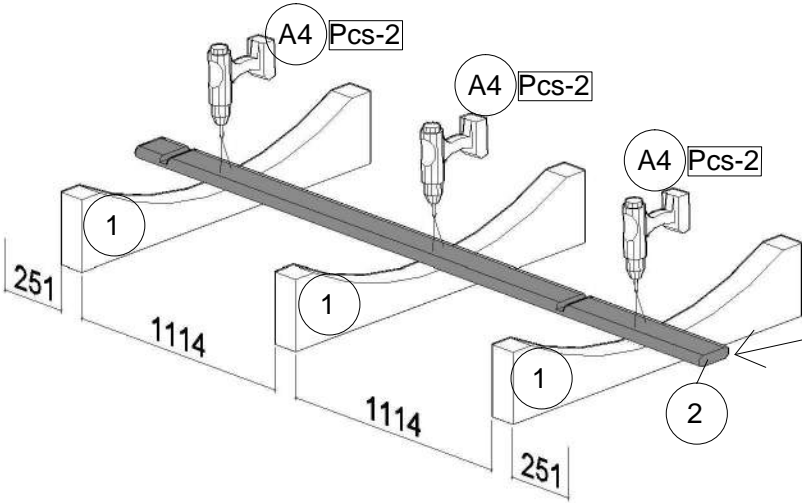

Sauna barrel 3m. 1.9Ø

1. SAUNA BARREL- 3М. 1.9Ø

No.		Detail	Pcs	Dimension (x, y, z) mm
1			3	245 x 1300 x 90
2			1	13 x 3000 x 38
3			27 - 35	119 x 3000 x 38
4			27 - 35	119 x 3000 x 38
5			1	76 x 3000 x 38
6			1	1900 x 1900 x 38
7			1	1900 x 1900 x 38
8			4	6070 x 50
9			8	1. 665 x 24 x 24
			8	2. 218 x 24 x 24
10			2	631 x 186 x 6
11			1	57 x 600 x 45
12			1	57 x 2220 x 45
13			1	115 x 800 x 18
14			1	715 x 590 x 18
15			1	715 x 740 x 18
15.1			1	715 x 740 x 18
15.2			1	715 x 740 x 18

2. SAUNA BARREL- 3М. 1.9Ø

No.		Detail	Pcs	Dimension (x, y, z) mm
16			1	1600 x 700 x 65
17			2	70 x 820 x 18
17.1			3	70 x 1570 x 18
17.2			1	70 x 1570 x 18
17.3			1	70 x 800 x 18
18			10	440 x 440 x 52
19			2	480 x 2220 x 28
19.1			2	85 x 2220 x 28
20			2	480 x 580 x 28
20.1			2	85 x 580 x 28
20.2			2	85 x 495 x 28
21			1	600 x 690 x 10
22			1	600 x 900 x 10
23			2	80 x 3000 x 30
24			2	118 x 3000 x 18
25			10	125 x 545 x 30
26			1	—————
27			1	700 x Ø120
28			1	700 x Ø200
28.1			1	—————
29			1	120 x Ø250
30			1	500 x 500 x 1
31			1	500 x 500 x 1

1. Sauna barrel 3 m. 1.9ø

1

2

3

2. Sauna barrel 3m. 1.9Ø

1

3

2

A7 Pcs-2 x29

A7 Pcs-2 x29

B

D

3. Sauna barrel 3m. 1.9ø

1

3

4