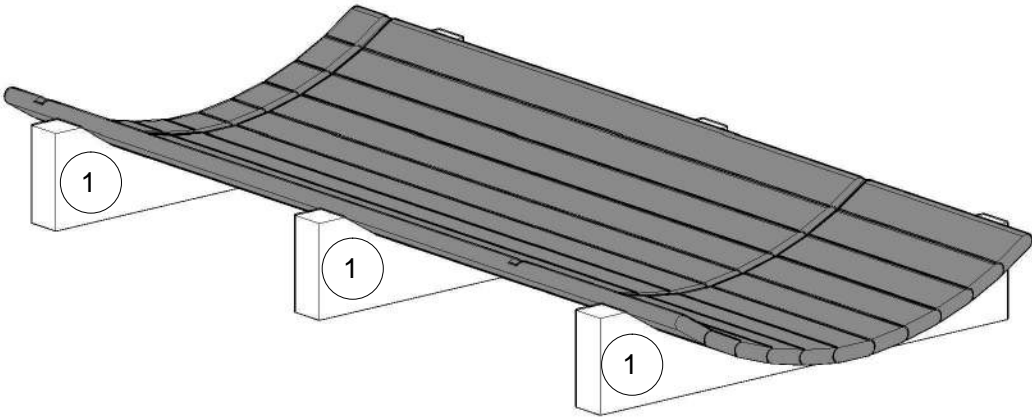

Sauna barrel 3m. 1.9Ø

1. SAUNA BARREL- 3М. 1.9Ø

No.		Detail	Pcs	Dimension (x, y, z) mm
1			3	245 x 1300 x 90
2			1	13 x 3000 x 38
3			27 - 35	119 x 3000 x 38
4			27 - 35	119 x 3000 x 38
5			1	76 x 3000 x 38
6			1	1900 x 1900 x 38
7			1	1900 x 1900 x 38
8			4	6070 x 50
9			8	1. 665 x 24 x 24
			8	2. 218 x 24 x 24
10			2	631 x 186 x 6
11			1	57 x 600 x 45
12			1	57 x 2220 x 45
13			1	115 x 800 x 18
14			1	715 x 590 x 18
15			1	715 x 740 x 18
15.1			1	715 x 740 x 18
15.2			1	715 x 740 x 18

2. SAUNA BARREL- 3М. 1.9Ø

No.		Detail	Pcs	Dimension (x, y, z) mm
16			1	1600 x 700 x 65
17			2	70 x 820 x 18
17.1			3	70 x 1570 x 18
17.2			1	70 x 1570 x 18
17.3			1	70 x 800 x 18
18			10	440 x 440 x 52
19			2	480 x 2220 x 28
19.1			2	85 x 2220 x 28
20			2	480 x 580 x 28
20.1			2	85 x 580 x 28
20.2			2	85 x 495 x 28
21			1	600 x 690 x 10
22			1	600 x 900 x 10
23			2	80 x 3000 x 30
24			2	118 x 3000 x 18
25			10	125 x 545 x 30
26			1	—————
27			1	700 x Ø120
28			1	700 x Ø200
28.1			1	—————
29			1	120 x Ø250
30			1	500 x 500 x 1
31			1	500 x 500 x 1

1. Sauna barrel 3 m. 1.9ø

1

2

3

2. Sauna barrel 3m. 1.9Ø

1

3

2