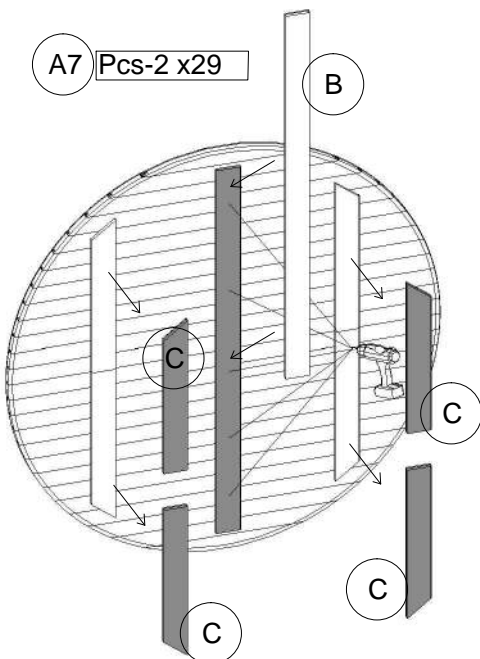

Sauna barrel 3m. 1.9Ø

1. SAUNA BARREL- 3М. 1.9Ø

No.		Detail	Pcs	Dimension (x, y, z) mm
1			3	245 x 1300 x 90
2			1	13 x 3000 x 38
3			27 - 35	119 x 3000 x 38
4			27 - 35	119 x 3000 x 38
5			1	76 x 3000 x 38
6			1	1900 x 1900 x 38
7			1	1900 x 1900 x 38
8			4	6070 x 50
9			8	1. 665 x 24 x 24
			8	2. 218 x 24 x 24
10			2	631 x 186 x 6
11			1	57 x 600 x 45
12			1	57 x 2220 x 45
13			1	115 x 800 x 18
14			1	715 x 590 x 18
15			1	715 x 740 x 18
15.1			1	715 x 740 x 18
15.2			1	715 x 740 x 18

2. SAUNA BARREL- 3М. 1.9Ø

No.		Detail	Pcs	Dimension (x, y, z) mm
16			1	1600 x 700 x 65
17			2	70 x 820 x 18
17.1			3	70 x 1570 x 18
17.2			1	70 x 1570 x 18
17.3			1	70 x 800 x 18
18			10	440 x 440 x 52
19			2	480 x 2220 x 28
19.1			2	85 x 2220 x 28
20			2	480 x 580 x 28
20.1			2	85 x 580 x 28
20.2			2	85 x 495 x 28
21			1	600 x 690 x 10
22			1	600 x 900 x 10
23			2	80 x 3000 x 30
24			2	118 x 3000 x 18
25			10	125 x 545 x 30
26			1	—————
27			1	700 x Ø120
28			1	700 x Ø200
28.1			1	—————
29			1	120 x Ø250
30			1	500 x 500 x 1
31			1	500 x 500 x 1

1. Sauna barrel 3 m. 1.9ø

1

2

3

2. Sauna barrel 3m. 1.9Ø

1

3

2

A7 Pcs-2 x29

A7 Pcs-2 x29

B

D

3. Sauna barrel 3m. 1.9ø

1

3

4