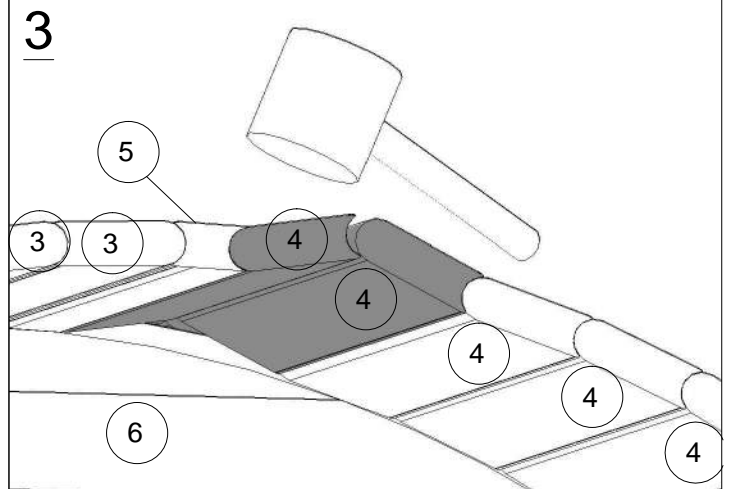

2. SAUNA BARREL- 3М. 1.9Ø

No.		Detail	Pcs	Dimension (x, y, z) mm
16			1	1600 x 700 x 65
17			2	70 x 820 x 18
17.1			3	70 x 1570 x 18
17.2			1	70 x 1570 x 18
17.3			1	70 x 800 x 18
18			10	440 x 440 x 52
19			2	480 x 2220 x 28
19.1			2	85 x 2220 x 28
20			2	480 x 580 x 28
20.1			2	85 x 580 x 28
20.2			2	85 x 495 x 28
21			1	600 x 690 x 10
22			1	600 x 900 x 10
23			2	80 x 3000 x 30
24			2	118 x 3000 x 18
25			10	125 x 545 x 30
26			1	—————
27			1	700 x Ø120
28			1	700 x Ø200
28.1			1	—————
29			1	120 x Ø250
30			1	500 x 500 x 1
31			1	500 x 500 x 1

A7 Pcs-2 x29

A7 Pcs-2 x29

B

D

3. Sauna barrel 3m. 1.9ø

1

3

4

5

6

2

4. Sauna barrel 3m. 1.9ø

5. Sauna barrel 3m. 1.9ø

6. Sauna barrel 3m. 1.9ø

7. Sauna barrel 3m. 1.9Ø

1

3

2

4

8. Sauna barrel 3m. 1.9Ø

1

2

A8 Pcs-23

3