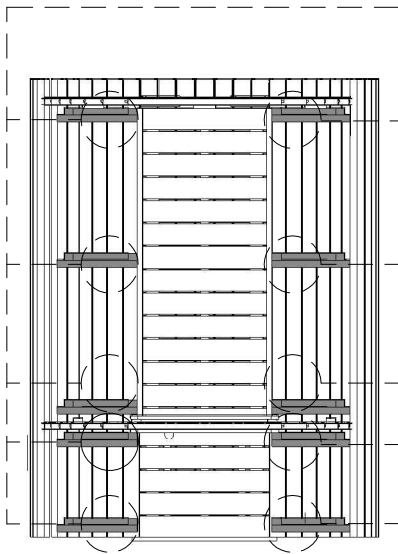

2. SAUNA BARREL- 3М. 1.9Ø

No.		Detail	Pcs	Dimension (x, y, z) mm
16			1	1600 x 700 x 65
17			2	70 x 820 x 18
17.1			3	70 x 1570 x 18
17.2			1	70 x 1570 x 18
17.3			1	70 x 800 x 18
18			10	440 x 440 x 52
19			2	480 x 2220 x 28
19.1			2	85 x 2220 x 28
20			2	480 x 580 x 28
20.1			2	85 x 580 x 28
20.2			2	85 x 495 x 28
21			1	600 x 690 x 10
22			1	600 x 900 x 10
23			2	80 x 3000 x 30
24			2	118 x 3000 x 18
25			10	125 x 545 x 30
26			1	—————
27			1	700 x Ø120
28			1	700 x Ø200
28.1			1	—————
29			1	120 x Ø250
30			1	500 x 500 x 1
31			1	500 x 500 x 1

5

6

2

4. Sauna barrel 3m. 1.9ø

5. Sauna barrel 3m. 1.9ø

6. Sauna barrel 3m. 1.9ø

7. Sauna barrel 3m. 1.9Ø

1

3

2

4

8. Sauna barrel 3m. 1.9Ø

1

2

A8 Pcs-23

3

A8 Pcs-26

9. Sauna barrel 3m. 1.9Ø

1

2

3

4

10. Sauna barrel 3m. 1.9ø

11. Sauna barrel 3m. 1.9€