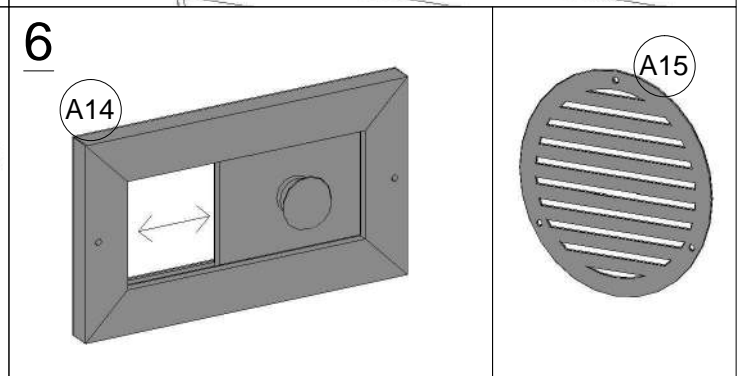

2. SAUNA BARREL- 3М. 1.9Ø

No.		Detail	Pcs	Dimension (x, y, z) mm
16			1	1600 x 700 x 65
17			2	70 x 820 x 18
17.1			3	70 x 1570 x 18
17.2			1	70 x 1570 x 18
17.3			1	70 x 800 x 18
18			10	440 x 440 x 52
19			2	480 x 2220 x 28
19.1			2	85 x 2220 x 28
20			2	480 x 580 x 28
20.1			2	85 x 580 x 28
20.2			2	85 x 495 x 28
21			1	600 x 690 x 10
22			1	600 x 900 x 10
23			2	80 x 3000 x 30
24			2	118 x 3000 x 18
25			10	125 x 545 x 30
26			1	—————
27			1	700 x Ø120
28			1	700 x Ø200
28.1			1	—————
29			1	120 x Ø250
30			1	500 x 500 x 1
31			1	500 x 500 x 1

A7 Pcs-2 x29

A7 Pcs-2 x29

B

D

3. Sauna barrel 3m. 1.9ø

1

3

4

5

6

2

4. Sauna barrel 3m. 1.9ø

5. Sauna barrel 3m. 1.9ø

6. Sauna barrel 3m. 1.9ø

7. Sauna barrel 3m. 1.9Ø

1

3

2

4

8. Sauna barrel 3m. 1.9Ø

1

2

A8 Pcs-23

3