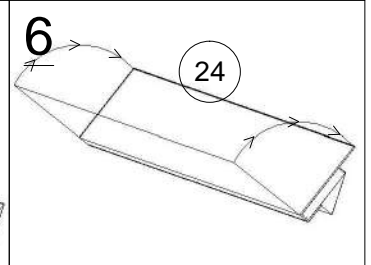

Sauna barrel 3m. 1.9Ø

1. SAUNA BARREL- 3М. 1.9Ø

No.		Detail	Pcs	Dimension (x, y, z) mm
1			3	245 x 1300 x 90
2			1	13 x 3000 x 38
3			27 - 35	119 x 3000 x 38
4			27 - 35	119 x 3000 x 38
5			1	76 x 3000 x 38
6			1	1900 x 1900 x 38
7			1	1900 x 1900 x 38
8			4	6070 x 50
9			8	1. 665 x 24 x 24
			8	2. 218 x 24 x 24
10			2	631 x 186 x 6
11			1	57 x 600 x 45
12			1	57 x 2220 x 45
13			1	115 x 800 x 18
14			1	715 x 590 x 18
15			1	715 x 740 x 18
15.1			1	715 x 740 x 18
15.2			1	715 x 740 x 18

2. SAUNA BARREL- 3М. 1.9Ø

No.		Detail	Pcs	Dimension (x, y, z) mm
16			1	1600 x 700 x 65
17			2	70 x 820 x 18
17.1			3	70 x 1570 x 18
17.2			1	70 x 1570 x 18
17.3			1	70 x 800 x 18
18			10	440 x 440 x 52
19			2	480 x 2220 x 28
19.1			2	85 x 2220 x 28
20			2	480 x 580 x 28
20.1			2	85 x 580 x 28
20.2			2	85 x 495 x 28
21			1	600 x 690 x 10
22			1	600 x 900 x 10
23			2	80 x 3000 x 30
24			2	118 x 3000 x 18
25			10	125 x 545 x 30
26			1	—————
27			1	700 x Ø120
28			1	700 x Ø200
28.1			1	—————
29			1	120 x Ø250
30			1	500 x 500 x 1
31			1	500 x 500 x 1

A8 Pcs-26

9. Sauna barrel 3m. 1.9Ø

1

2

3

4

10. Sauna barrel 3m. 1.9ø

11. Sauna barrel 3m. 1.9€

12. Sauna barrel 3m. 1.9ø

1

4

2

3