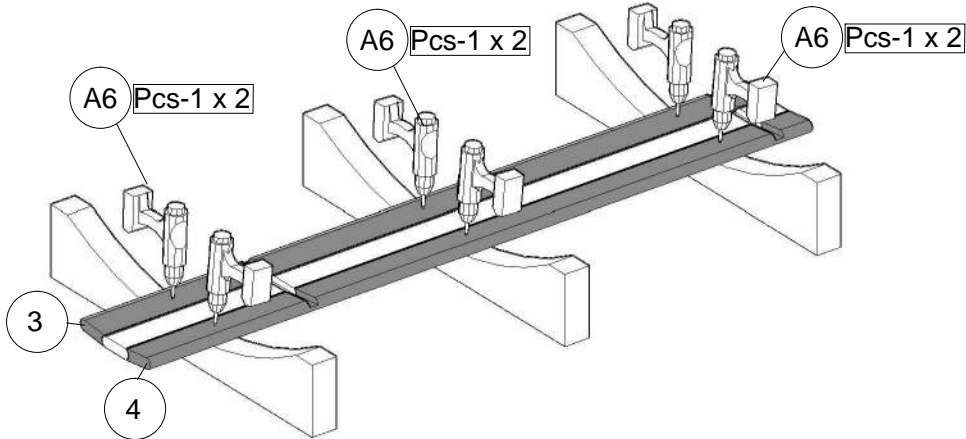

Sauna barrel 3m. 1.9Ø

1. SAUNA BARREL- 3М. 1.9Ø

No.		Detail	Pcs	Dimension (x, y, z) mm
1			3	245 x 1300 x 90
2			1	13 x 3000 x 38
3			27 - 35	119 x 3000 x 38
4			27 - 35	119 x 3000 x 38
5			1	76 x 3000 x 38
6			1	1900 x 1900 x 38
7			1	1900 x 1900 x 38
8			4	6070 x 50
9			8	1. 665 x 24 x 24
			8	2. 218 x 24 x 24
10			2	631 x 186 x 6
11			1	57 x 600 x 45
12			1	57 x 2220 x 45
13			1	115 x 800 x 18
14			1	715 x 590 x 18
15			1	715 x 740 x 18
15.1			1	715 x 740 x 18
15.2			1	715 x 740 x 18

2. SAUNA BARREL- 3М. 1.9Ø

No.		Detail	Pcs	Dimension (x, y, z) mm
16			1	1600 x 700 x 65
17			2	70 x 820 x 18
17.1			3	70 x 1570 x 18
17.2			1	70 x 1570 x 18
17.3			1	70 x 800 x 18
18			10	440 x 440 x 52
19			2	480 x 2220 x 28
19.1			2	85 x 2220 x 28
20			2	480 x 580 x 28
20.1			2	85 x 580 x 28
20.2			2	85 x 495 x 28
21			1	600 x 690 x 10
22			1	600 x 900 x 10
23			2	80 x 3000 x 30
24			2	118 x 3000 x 18
25			10	125 x 545 x 30
26			1	—————
27			1	700 x Ø120
28			1	700 x Ø200
28.1			1	—————
29			1	120 x Ø250
30			1	500 x 500 x 1
31			1	500 x 500 x 1

1. Sauna barrel 3 m. 1.9ø

1

2

3

2. Sauna barrel 3m. 1.9Ø

1

3

2

A7 Pcs-2 x29

A7 Pcs-2 x29

B

D

3. Sauna barrel 3m. 1.9ø

1

3

4