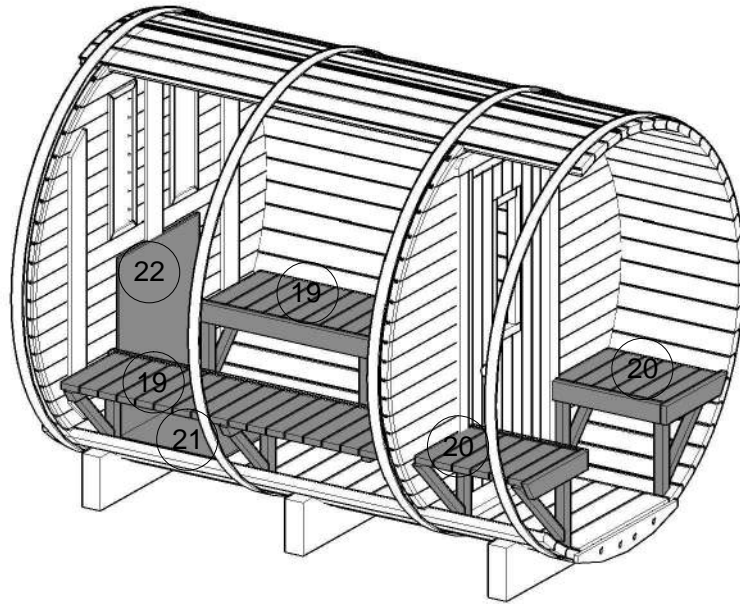

2. SAUNA BARREL- 3М. 1.9Ø

No.		Detail	Pcs	Dimension (x, y, z) mm
16			1	1600 x 700 x 65
17			2	70 x 820 x 18
17.1			3	70 x 1570 x 18
17.2			1	70 x 1570 x 18
17.3			1	70 x 800 x 18
18			10	440 x 440 x 52
19			2	480 x 2220 x 28
19.1			2	85 x 2220 x 28
20			2	480 x 580 x 28
20.1			2	85 x 580 x 28
20.2			2	85 x 495 x 28
21			1	600 x 690 x 10
22			1	600 x 900 x 10
23			2	80 x 3000 x 30
24			2	118 x 3000 x 18
25			10	125 x 545 x 30
26			1	—————
27			1	700 x Ø120
28			1	700 x Ø200
28.1			1	—————
29			1	120 x Ø250
30			1	500 x 500 x 1
31			1	500 x 500 x 1

5

6

2

4. Sauna barrel 3m. 1.9ø

5. Sauna barrel 3m. 1.9ø

6. Sauna barrel 3m. 1.9ø

7. Sauna barrel 3m. 1.9Ø

1

3

2

4

8. Sauna barrel 3m. 1.9Ø

1

2

A8 Pcs-23

3

A8 Pcs-26

9. Sauna barrel 3m. 1.9Ø

1

2

3

4

10. Sauna barrel 3m. 1.9ø

11. Sauna barrel 3m. 1.9€