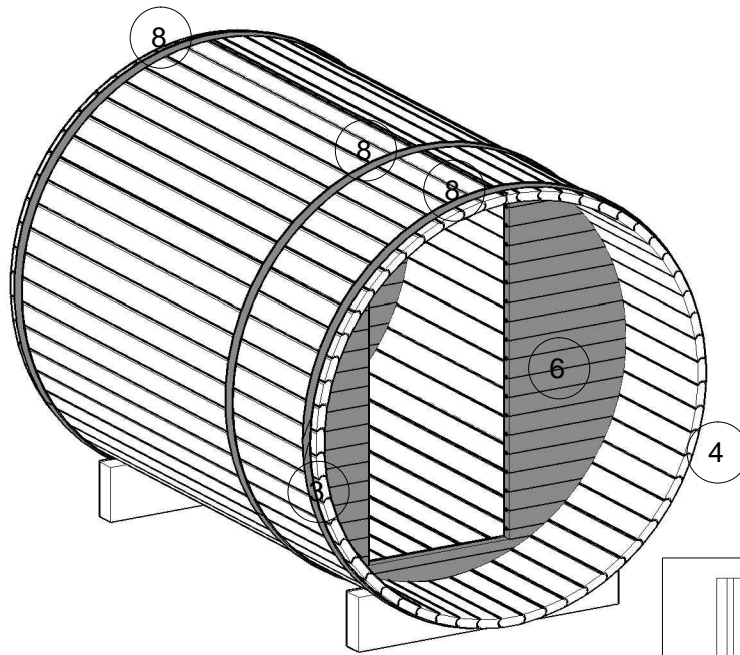

2. SAUNA BARREL- 2.5M. 1.9Ø

No.		Detail	Pcs	Dimension (x, y, z ) mm
16			1	1600 x 700 x 65
17			2	70 x 820 x 18
17.1			3	70 x 1570 x 18
17.2			1	70 x 1570 x 18
17.3			1	70 x 800 x 18
18			10	440 x 440 x 52
19			2	495 x 1660 x 28
19.1			2	85 x 1660 x 28
20			2	495 x 580 x 28
20.1			2	85 x 580 x 28
20.2			2	85 x 495 x 28
21			1	600 x 690 x 10
22			1	600 x 900 x 10
23			2	80 x 2500 x 30
24			2	118 x 2500 x 18
25			10	125 x 545 x 30
26			1	—————
27			1	700 x Ø120
28			1	700 x Ø200
28.1			1	—————
29			1	120 x Ø250
30			1	500 x 500 x 1
31			1	500 x 500 x 1

## 2. Sauna barrel 2.5m. 1.9ø

1

3

2

B

D

### 3. Sauna barrel 2.5m. 1.9Ø

1

3

4

5

2

6

# 4. Sauna barrel 2.5m. 1.9ø