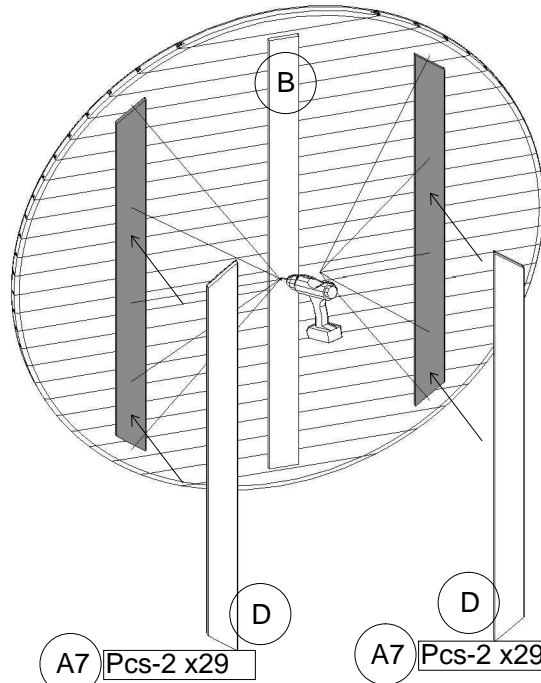

# Sauna barrel 2.5m. 1.9ø

1. SAUNA BARREL - 2.5M. 1.9Ø

No.		Detail	Pcs	Dimension (x, y, z) mm
1			2	245 x 1300 x 90
2			1	13 x 2500 x 38
3			27 - 35	119 x 2500 x 38
4			27 - 35	119 x 2500 x 38
5			1	76 x 2500 x 38
6			1	1900 x 1900 x 38
7			1	1900 x 1900 x 38
8			3	6070 x 50
9			8	1. 665 x 24 x 24
			8	2. 218 x 24 x 24
10			2	631 x 186 x 6
11			2	57 x 600 x 45
12			2	57 x 1710 x 45
13			1	115 x 800 x 18
14			1	715 x 590 x 18
15			1	715 x 595 x 18
15.1			1	715 x 540 x 18
15.2			1	715 x 545 x 18

2. SAUNA BARREL- 2.5M. 1.9Ø

No.		Detail	Pcs	Dimension (x, y, z ) mm
16			1	1600 x 700 x 65
17			2	70 x 820 x 18
17.1			3	70 x 1570 x 18
17.2			1	70 x 1570 x 18
17.3			1	70 x 800 x 18
18			10	440 x 440 x 52
19			2	495 x 1660 x 28
19.1			2	85 x 1660 x 28
20			2	495 x 580 x 28
20.1			2	85 x 580 x 28
20.2			2	85 x 495 x 28
21			1	600 x 690 x 10
22			1	600 x 900 x 10
23			2	80 x 2500 x 30
24			2	118 x 2500 x 18
25			10	125 x 545 x 30
26			1	—————
27			1	700 x Ø120
28			1	700 x Ø200
28.1			1	—————
29			1	120 x Ø250
30			1	500 x 500 x 1
31			1	500 x 500 x 1

# 1. Sauna barrel 2.5m. 1.9ø

1

2

3

## 2. Sauna barrel 2.5m. 1.9ø

1

3

2

B

D