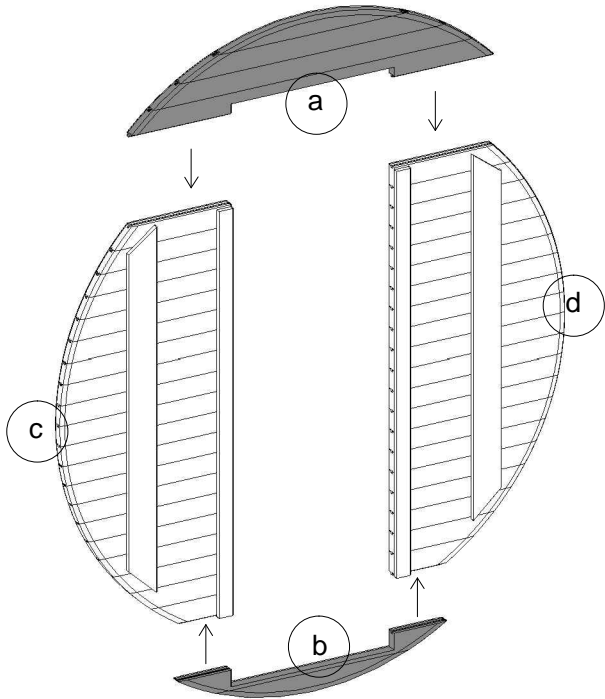

2. SAUNA BARREL- 2.5M. 1.9Ø

No.		Detail	Pcs	Dimension (x, y, z ) mm
16			1	1600 x 700 x 65
17			2	70 x 820 x 18
17.1			3	70 x 1570 x 18
17.2			1	70 x 1570 x 18
17.3			1	70 x 800 x 18
18			10	440 x 440 x 52
19			2	495 x 1660 x 28
19.1			2	85 x 1660 x 28
20			2	495 x 580 x 28
20.1			2	85 x 580 x 28
20.2			2	85 x 495 x 28
21			1	600 x 690 x 10
22			1	600 x 900 x 10
23			2	80 x 2500 x 30
24			2	118 x 2500 x 18
25			10	125 x 545 x 30
26			1	—————
27			1	700 x Ø120
28			1	700 x Ø200
28.1			1	—————
29			1	120 x Ø250
30			1	500 x 500 x 1
31			1	500 x 500 x 1

# 1. Sauna barrel 2.5m. 1.9ø

1

2

3

## 2. Sauna barrel 2.5m. 1.9ø

1

3

2

B

D

### 3. Sauna barrel 2.5m. 1.9Ø

1

3

4

5

2

6