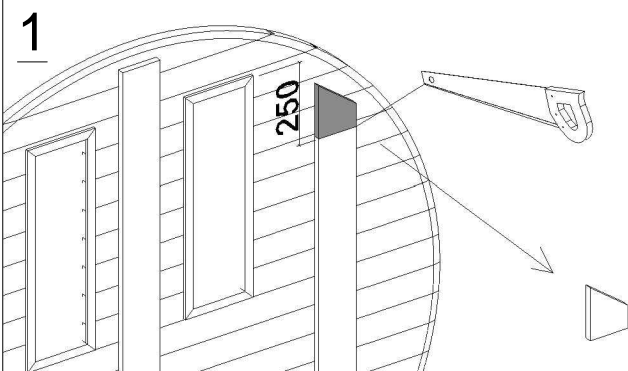

6. Sauna barrel 2.5m. 1.9ø