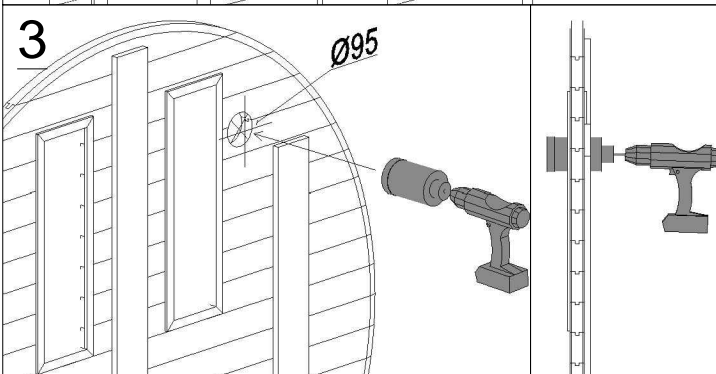

6. Sauna barrel 2.5m. 1.9ø