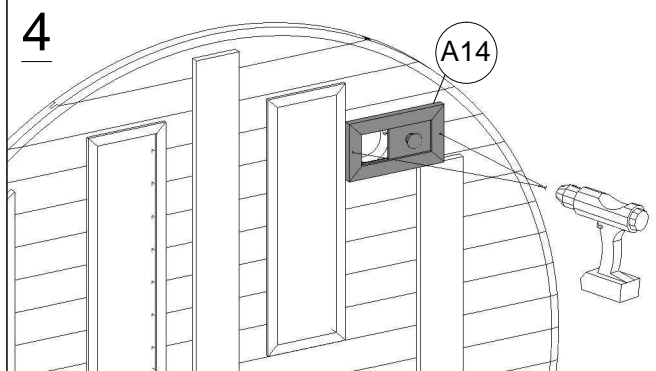

6. Sauna barrel 2.5m. 1.9ø