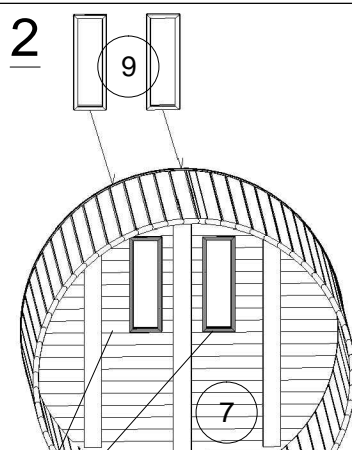

5. Sauna barrel 2.5m. 1.9ø