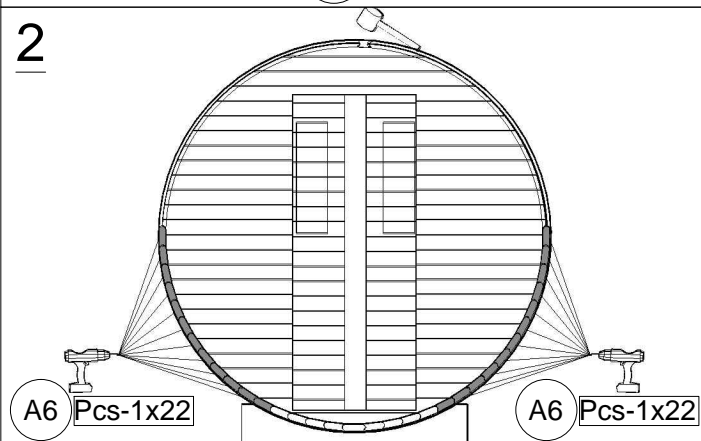

4. Sauna barrel 2.5m. 1.9ø