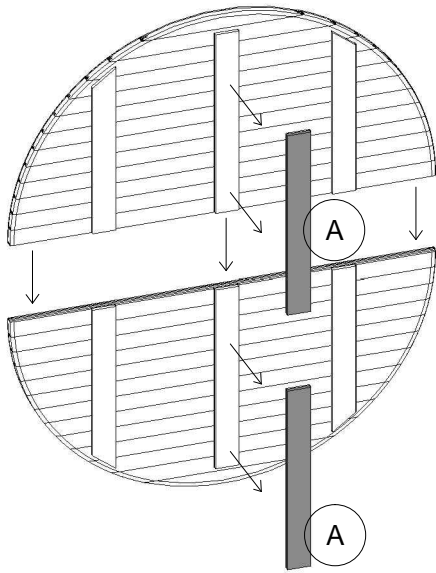

# Sauna barrel 2.5m. 1.9ø

1. SAUNA BARREL - 2.5M. 1.9Ø

No.		Detail	Pcs	Dimension (x, y, z) mm
1			2	245 x 1300 x 90
2			1	13 x 2500 x 38
3			27 - 35	119 x 2500 x 38
4			27 - 35	119 x 2500 x 38
5			1	76 x 2500 x 38
6			1	1900 x 1900 x 38
7			1	1900 x 1900 x 38
8			3	6070 x 50
9			8	1. 665 x 24 x 24
			8	2. 218 x 24 x 24
10			2	631 x 186 x 6
11			2	57 x 600 x 45
12			2	57 x 1710 x 45
13			1	115 x 800 x 18
14			1	715 x 590 x 18
15			1	715 x 595 x 18
15.1			1	715 x 540 x 18
15.2			1	715 x 545 x 18

2. SAUNA BARREL- 2.5M. 1.9Ø

No.		Detail	Pcs	Dimension (x, y, z ) mm
16			1	1600 x 700 x 65
17			2	70 x 820 x 18
17.1			3	70 x 1570 x 18
17.2			1	70 x 1570 x 18
17.3			1	70 x 800 x 18
18			10	440 x 440 x 52
19			2	495 x 1660 x 28
19.1			2	85 x 1660 x 28
20			2	495 x 580 x 28
20.1			2	85 x 580 x 28
20.2			2	85 x 495 x 28
21			1	600 x 690 x 10
22			1	600 x 900 x 10
23			2	80 x 2500 x 30
24			2	118 x 2500 x 18
25			10	125 x 545 x 30
26			1	—————
27			1	700 x Ø120
28			1	700 x Ø200
28.1			1	—————
29			1	120 x Ø250
30			1	500 x 500 x 1
31			1	500 x 500 x 1

# 1. Sauna barrel 2.5m. 1.9ø

1

2

3

## 2. Sauna barrel 2.5m. 1.9ø

1

3

2

B

D