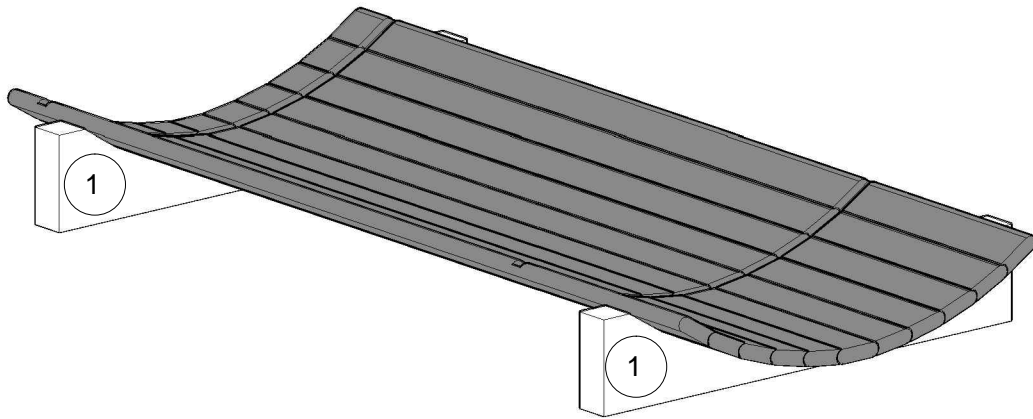

# Sauna barrel 2.5m. 1.9ø

1. SAUNA BARREL - 2.5M. 1.9Ø

No.		Detail	Pcs	Dimension (x, y, z) mm
1			2	245 x 1300 x 90
2			1	13 x 2500 x 38
3			27 - 35	119 x 2500 x 38
4			27 - 35	119 x 2500 x 38
5			1	76 x 2500 x 38
6			1	1900 x 1900 x 38
7			1	1900 x 1900 x 38
8			3	6070 x 50
9			8	1. 665 x 24 x 24
			8	2. 218 x 24 x 24
10			2	631 x 186 x 6
11			2	57 x 600 x 45
12			2	57 x 1710 x 45
13			1	115 x 800 x 18
14			1	715 x 590 x 18
15			1	715 x 595 x 18
15.1			1	715 x 540 x 18
15.2			1	715 x 545 x 18

2. SAUNA BARREL- 2.5M. 1.9Ø

No.		Detail	Pcs	Dimension (x, y, z ) mm
16			1	1600 x 700 x 65
17			2	70 x 820 x 18
17.1			3	70 x 1570 x 18
17.2			1	70 x 1570 x 18
17.3			1	70 x 800 x 18
18			10	440 x 440 x 52
19			2	495 x 1660 x 28
19.1			2	85 x 1660 x 28
20			2	495 x 580 x 28
20.1			2	85 x 580 x 28
20.2			2	85 x 495 x 28
21			1	600 x 690 x 10
22			1	600 x 900 x 10
23			2	80 x 2500 x 30
24			2	118 x 2500 x 18
25			10	125 x 545 x 30
26			1	—————
27			1	700 x Ø120
28			1	700 x Ø200
28.1			1	—————
29			1	120 x Ø250
30			1	500 x 500 x 1
31			1	500 x 500 x 1

# 1. Sauna barrel 2.5m. 1.9ø

1

2

3

## 2. Sauna barrel 2.5m. 1.9ø

1

3

2

B

D