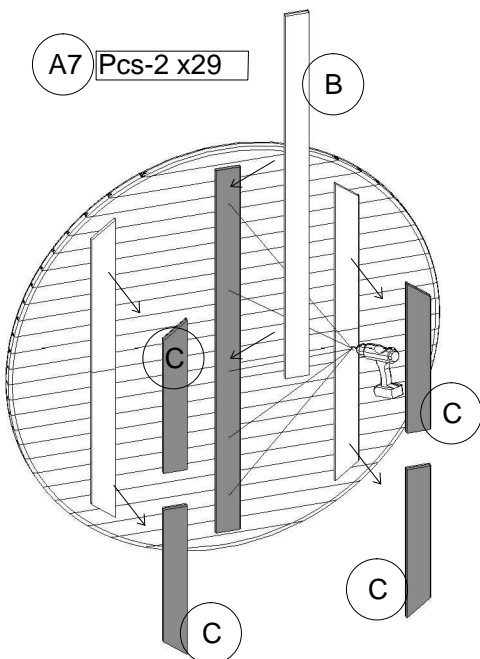

2. SAUNA BARREL- 2.5M. 1.9Ø

No.		Detail	Pcs	Dimension (x, y, z ) mm
16			1	1600 x 700 x 65
17			2	70 x 820 x 18
17.1			3	70 x 1570 x 18
17.2			1	70 x 1570 x 18
17.3			1	70 x 800 x 18
18			10	440 x 440 x 52
19			2	495 x 1660 x 28
19.1			2	85 x 1660 x 28
20			2	495 x 580 x 28
20.1			2	85 x 580 x 28
20.2			2	85 x 495 x 28
21			1	600 x 690 x 10
22			1	600 x 900 x 10
23			2	80 x 2500 x 30
24			2	118 x 2500 x 18
25			10	125 x 545 x 30
26			1	—————
27			1	700 x Ø120
28			1	700 x Ø200
28.1			1	—————
29			1	120 x Ø250
30			1	500 x 500 x 1
31			1	500 x 500 x 1

# 1. Sauna barrel 2.5m. 1.9ø

1

2

3

## 2. Sauna barrel 2.5m. 1.9ø

1

3

2

B

D

### 3. Sauna barrel 2.5m. 1.9Ø

1

3

4

5

2

6