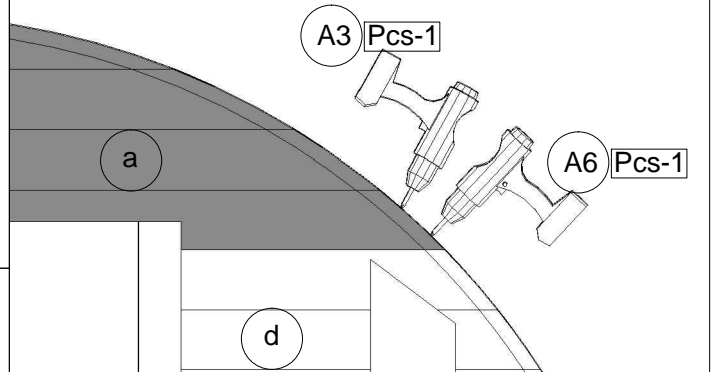

2. SAUNA BARREL- 2.5M. 1.9Ø

No.		Detail	Pcs	Dimension (x, y, z ) mm
16			1	1600 x 700 x 65
17			2	70 x 820 x 18
17.1			3	70 x 1570 x 18
17.2			1	70 x 1570 x 18
17.3			1	70 x 800 x 18
18			10	440 x 440 x 52
19			2	495 x 1660 x 28
19.1			2	85 x 1660 x 28
20			2	495 x 580 x 28
20.1			2	85 x 580 x 28
20.2			2	85 x 495 x 28
21			1	600 x 690 x 10
22			1	600 x 900 x 10
23			2	80 x 2500 x 30
24			2	118 x 2500 x 18
25			10	125 x 545 x 30
26			1	—————
27			1	700 x Ø120
28			1	700 x Ø200
28.1			1	—————
29			1	120 x Ø250
30			1	500 x 500 x 1
31			1	500 x 500 x 1

## 2. Sauna barrel 2.5m. 1.9ø

1

3

2

B

D

### 3. Sauna barrel 2.5m. 1.9Ø

1

3

4

5

2

6

# 4. Sauna barrel 2.5m. 1.9ø