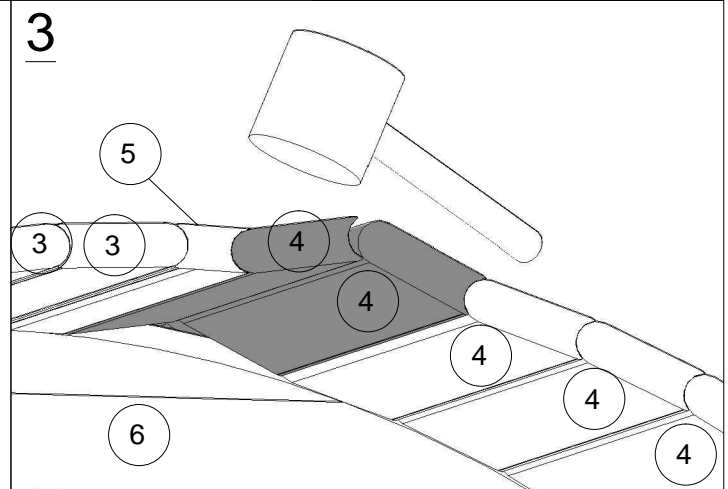

2. SAUNA BARREL- 2.5M. 1.9Ø

No.		Detail	Pcs	Dimension (x, y, z ) mm
16			1	1600 x 700 x 65
17			2	70 x 820 x 18
17.1			3	70 x 1570 x 18
17.2			1	70 x 1570 x 18
17.3			1	70 x 800 x 18
18			10	440 x 440 x 52
19			2	495 x 1660 x 28
19.1			2	85 x 1660 x 28
20			2	495 x 580 x 28
20.1			2	85 x 580 x 28
20.2			2	85 x 495 x 28
21			1	600 x 690 x 10
22			1	600 x 900 x 10
23			2	80 x 2500 x 30
24			2	118 x 2500 x 18
25			10	125 x 545 x 30
26			1	—————
27			1	700 x Ø120
28			1	700 x Ø200
28.1			1	—————
29			1	120 x Ø250
30			1	500 x 500 x 1
31			1	500 x 500 x 1

## 2. Sauna barrel 2.5m. 1.9ø

1

3

2

B

D

### 3. Sauna barrel 2.5m. 1.9Ø

1

3

4

5

2

6

# 4. Sauna barrel 2.5m. 1.9ø