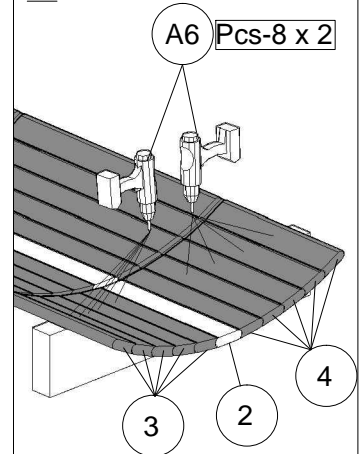

2. SAUNA BARREL- 2.5M. 1.9Ø

No.		Detail	Pcs	Dimension (x, y, z ) mm
16			1	1600 x 700 x 65
17			2	70 x 820 x 18
17.1			3	70 x 1570 x 18
17.2			1	70 x 1570 x 18
17.3			1	70 x 800 x 18
18			10	440 x 440 x 52
19			2	495 x 1660 x 28
19.1			2	85 x 1660 x 28
20			2	495 x 580 x 28
20.1			2	85 x 580 x 28
20.2			2	85 x 495 x 28
21			1	600 x 690 x 10
22			1	600 x 900 x 10
23			2	80 x 2500 x 30
24			2	118 x 2500 x 18
25			10	125 x 545 x 30
26			1	—————
27			1	700 x Ø120
28			1	700 x Ø200
28.1			1	—————
29			1	120 x Ø250
30			1	500 x 500 x 1
31			1	500 x 500 x 1

# 1. Sauna barrel 2.5m. 1.9ø

1

2

3

## 2. Sauna barrel 2.5m. 1.9ø

1

3

2

B

D