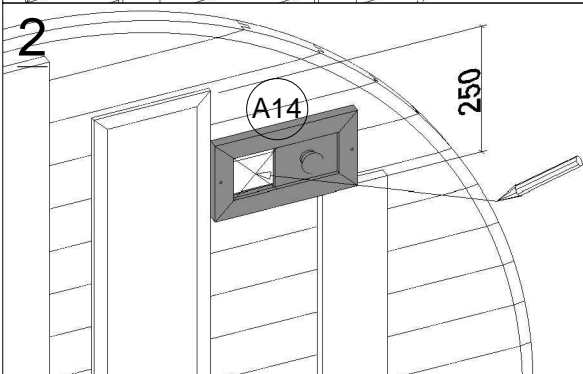

6. Sauna barrel 2.5m. 1.9ø