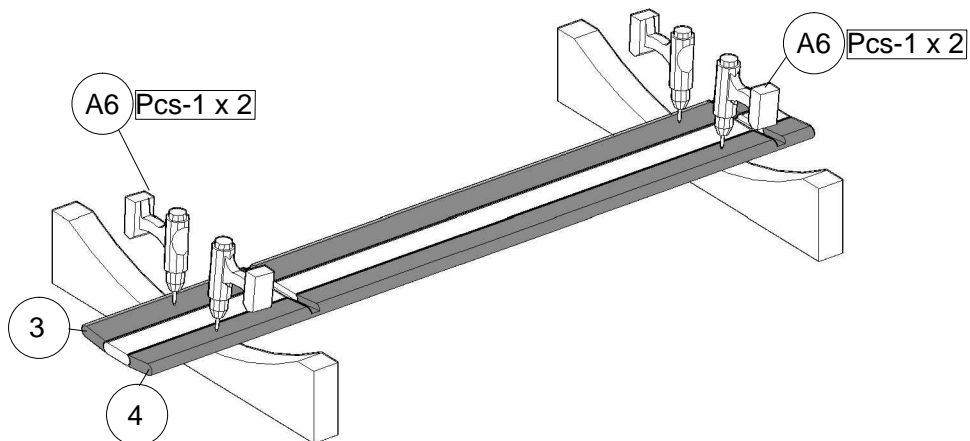

# Sauna barrel 2.5m. 1.9ø

1. SAUNA BARREL - 2.5M. 1.9Ø

No.		Detail	Pcs	Dimension (x, y, z) mm
1			2	245 x 1300 x 90
2			1	13 x 2500 x 38
3			27 - 35	119 x 2500 x 38
4			27 - 35	119 x 2500 x 38
5			1	76 x 2500 x 38
6			1	1900 x 1900 x 38
7			1	1900 x 1900 x 38
8			3	6070 x 50
9			8	1. 665 x 24 x 24
			8	2. 218 x 24 x 24
10			2	631 x 186 x 6
11			2	57 x 600 x 45
12			2	57 x 1710 x 45
13			1	115 x 800 x 18
14			1	715 x 590 x 18
15			1	715 x 595 x 18
15.1			1	715 x 540 x 18
15.2			1	715 x 545 x 18

2. SAUNA BARREL- 2.5M. 1.9Ø

No.		Detail	Pcs	Dimension (x, y, z ) mm
16			1	1600 x 700 x 65
17			2	70 x 820 x 18
17.1			3	70 x 1570 x 18
17.2			1	70 x 1570 x 18
17.3			1	70 x 800 x 18
18			10	440 x 440 x 52
19			2	495 x 1660 x 28
19.1			2	85 x 1660 x 28
20			2	495 x 580 x 28
20.1			2	85 x 580 x 28
20.2			2	85 x 495 x 28
21			1	600 x 690 x 10
22			1	600 x 900 x 10
23			2	80 x 2500 x 30
24			2	118 x 2500 x 18
25			10	125 x 545 x 30
26			1	—————
27			1	700 x Ø120
28			1	700 x Ø200
28.1			1	—————
29			1	120 x Ø250
30			1	500 x 500 x 1
31			1	500 x 500 x 1

# 1. Sauna barrel 2.5m. 1.9ø

1

2

3

## 2. Sauna barrel 2.5m. 1.9ø

1

3

2

B

D