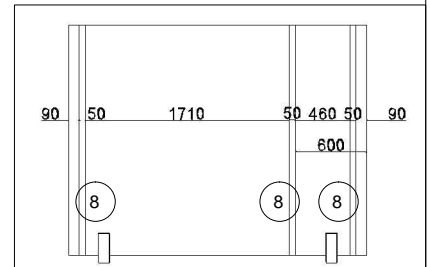

4. Sauna barrel 2.5m. 1.9ø