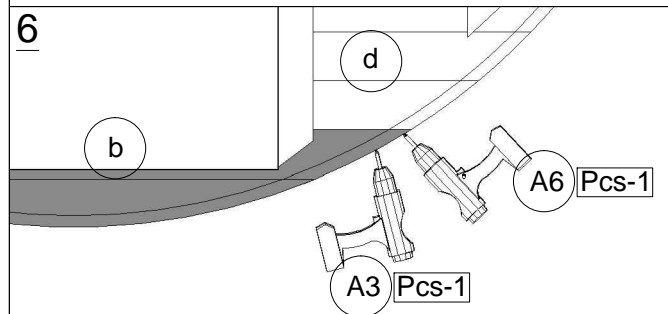

2. SAUNA BARREL- 2.5M. 1.9Ø

No.		Detail	Pcs	Dimension (x, y, z ) mm
16			1	1600 x 700 x 65
17			2	70 x 820 x 18
17.1			3	70 x 1570 x 18
17.2			1	70 x 1570 x 18
17.3			1	70 x 800 x 18
18			10	440 x 440 x 52
19			2	495 x 1660 x 28
19.1			2	85 x 1660 x 28
20			2	495 x 580 x 28
20.1			2	85 x 580 x 28
20.2			2	85 x 495 x 28
21			1	600 x 690 x 10
22			1	600 x 900 x 10
23			2	80 x 2500 x 30
24			2	118 x 2500 x 18
25			10	125 x 545 x 30
26			1	—————
27			1	700 x Ø120
28			1	700 x Ø200
28.1			1	—————
29			1	120 x Ø250
30			1	500 x 500 x 1
31			1	500 x 500 x 1

## 2. Sauna barrel 2.5m. 1.9ø

1

3

2

B

D

### 3. Sauna barrel 2.5m. 1.9Ø

1

3

4

5

2

6

# 4. Sauna barrel 2.5m. 1.9ø