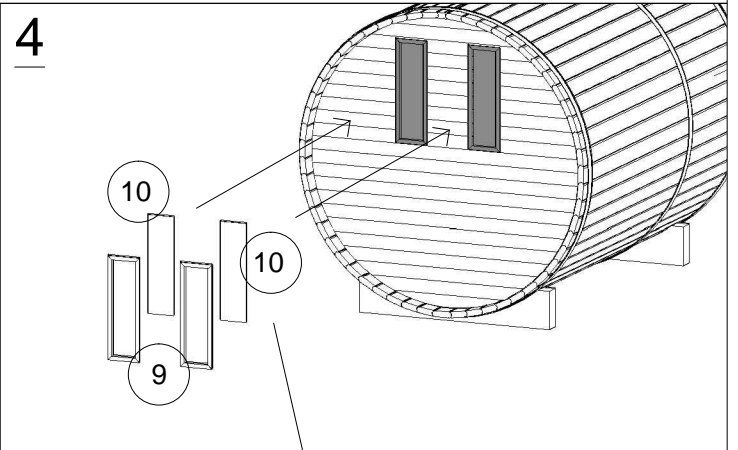

5. Sauna barrel 2.5m. 1.9ø