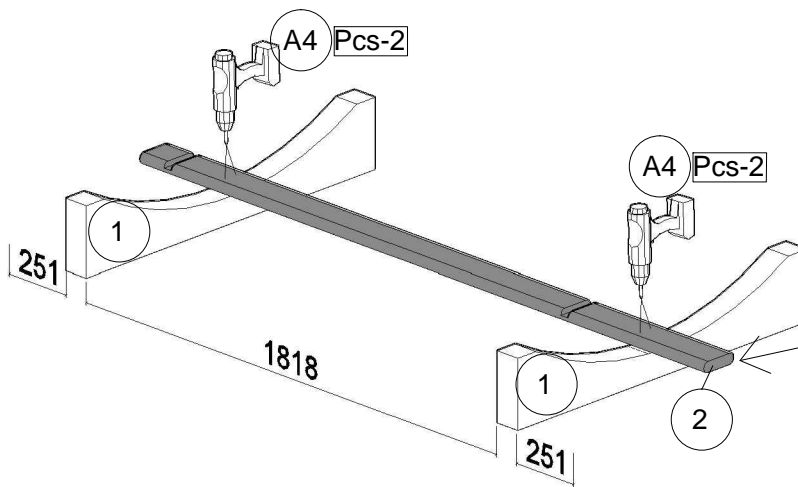

# Sauna barrel 2.5m. 1.9ø

1. SAUNA BARREL - 2.5M. 1.9Ø

No.		Detail	Pcs	Dimension (x, y, z) mm
1			2	245 x 1300 x 90
2			1	13 x 2500 x 38
3			27 - 35	119 x 2500 x 38
4			27 - 35	119 x 2500 x 38
5			1	76 x 2500 x 38
6			1	1900 x 1900 x 38
7			1	1900 x 1900 x 38
8			3	6070 x 50
9			8	1. 665 x 24 x 24
			8	2. 218 x 24 x 24
10			2	631 x 186 x 6
11			2	57 x 600 x 45
12			2	57 x 1710 x 45
13			1	115 x 800 x 18
14			1	715 x 590 x 18
15			1	715 x 595 x 18
15.1			1	715 x 540 x 18
15.2			1	715 x 545 x 18

2. SAUNA BARREL- 2.5M. 1.9Ø

No.		Detail	Pcs	Dimension (x, y, z ) mm
16			1	1600 x 700 x 65
17			2	70 x 820 x 18
17.1			3	70 x 1570 x 18
17.2			1	70 x 1570 x 18
17.3			1	70 x 800 x 18
18			10	440 x 440 x 52
19			2	495 x 1660 x 28
19.1			2	85 x 1660 x 28
20			2	495 x 580 x 28
20.1			2	85 x 580 x 28
20.2			2	85 x 495 x 28
21			1	600 x 690 x 10
22			1	600 x 900 x 10
23			2	80 x 2500 x 30
24			2	118 x 2500 x 18
25			10	125 x 545 x 30
26			1	—————
27			1	700 x Ø120
28			1	700 x Ø200
28.1			1	—————
29			1	120 x Ø250
30			1	500 x 500 x 1
31			1	500 x 500 x 1

# 1. Sauna barrel 2.5m. 1.9ø

1

2

3

## 2. Sauna barrel 2.5m. 1.9ø

1

3

2

B

D