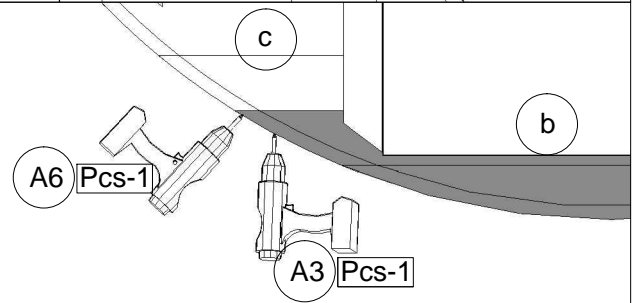

2. SAUNA BARREL- 2.5M. 1.9Ø

No.		Detail	Pcs	Dimension (x, y, z ) mm
16			1	1600 x 700 x 65
17			2	70 x 820 x 18
17.1			3	70 x 1570 x 18
17.2			1	70 x 1570 x 18
17.3			1	70 x 800 x 18
18			10	440 x 440 x 52
19			2	495 x 1660 x 28
19.1			2	85 x 1660 x 28
20			2	495 x 580 x 28
20.1			2	85 x 580 x 28
20.2			2	85 x 495 x 28
21			1	600 x 690 x 10
22			1	600 x 900 x 10
23			2	80 x 2500 x 30
24			2	118 x 2500 x 18
25			10	125 x 545 x 30
26			1	—————
27			1	700 x Ø120
28			1	700 x Ø200
28.1			1	—————
29			1	120 x Ø250
30			1	500 x 500 x 1
31			1	500 x 500 x 1

## 2. Sauna barrel 2.5m. 1.9ø

1

3

2

B

D

### 3. Sauna barrel 2.5m. 1.9Ø

1

3

4

5

2

6

# 4. Sauna barrel 2.5m. 1.9ø