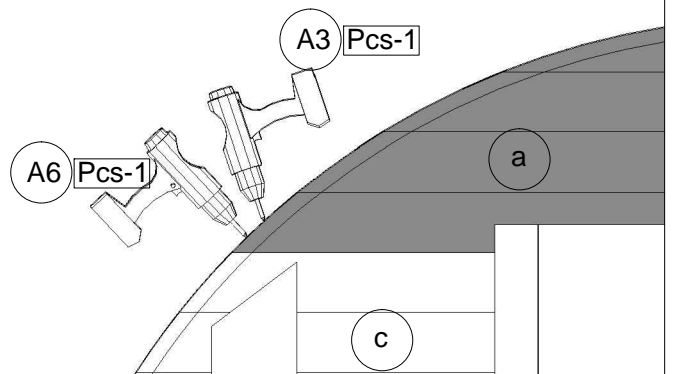

2. SAUNA BARREL- 2.5M. 1.9Ø

No.		Detail	Pcs	Dimension (x, y, z ) mm
16			1	1600 x 700 x 65
17			2	70 x 820 x 18
17.1			3	70 x 1570 x 18
17.2			1	70 x 1570 x 18
17.3			1	70 x 800 x 18
18			10	440 x 440 x 52
19			2	495 x 1660 x 28
19.1			2	85 x 1660 x 28
20			2	495 x 580 x 28
20.1			2	85 x 580 x 28
20.2			2	85 x 495 x 28
21			1	600 x 690 x 10
22			1	600 x 900 x 10
23			2	80 x 2500 x 30
24			2	118 x 2500 x 18
25			10	125 x 545 x 30
26			1	—————
27			1	700 x Ø120
28			1	700 x Ø200
28.1			1	—————
29			1	120 x Ø250
30			1	500 x 500 x 1
31			1	500 x 500 x 1

# 1. Sauna barrel 2.5m. 1.9ø

1

2

3

## 2. Sauna barrel 2.5m. 1.9ø

1

3

2

B

D

### 3. Sauna barrel 2.5m. 1.9Ø

1

3

4

5

2

6