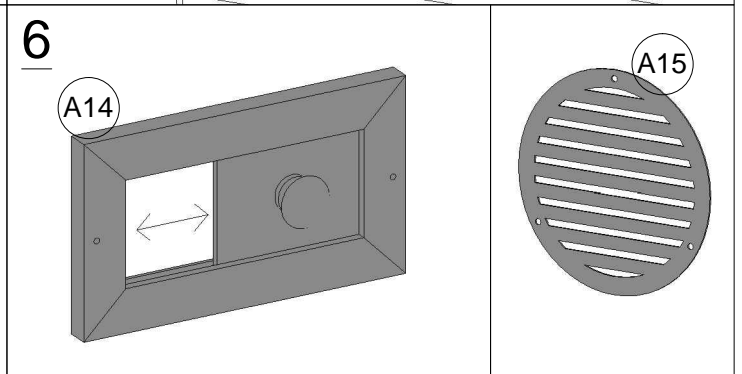

6. Sauna barrel 2.5m. 1.9ø