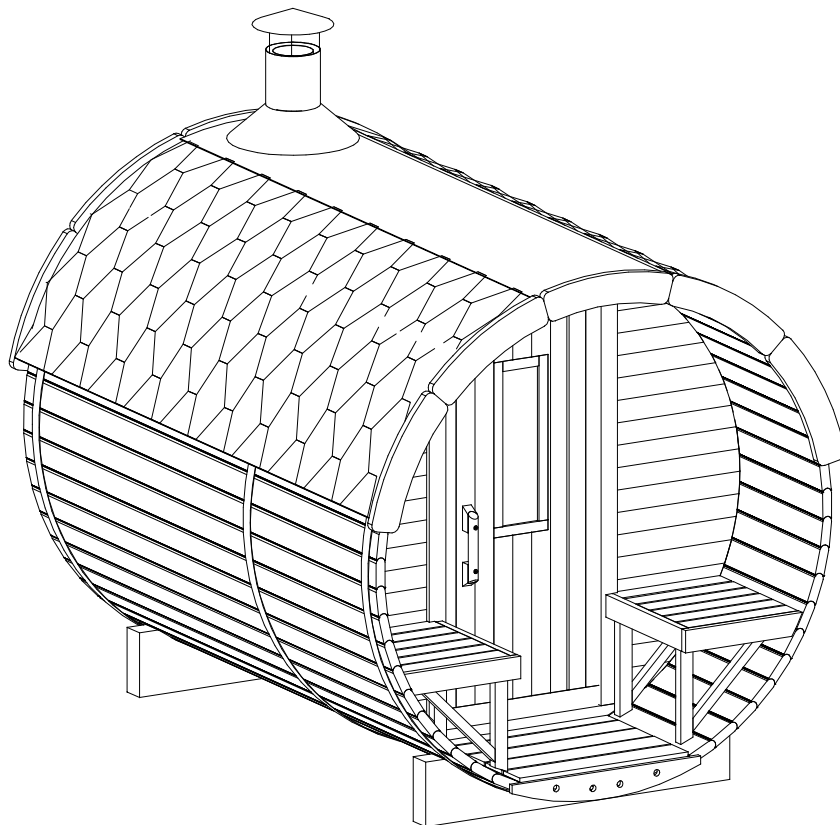

# Sauna barrel 2.5m. 1.9ø

1. SAUNA BARREL - 2.5M. 1.9Ø

No.		Detail	Pcs	Dimension (x, y, z) mm
1			2	245 x 1300 x 90
2			1	13 x 2500 x 38
3			27 - 35	119 x 2500 x 38
4			27 - 35	119 x 2500 x 38
5			1	76 x 2500 x 38
6			1	1900 x 1900 x 38
7			1	1900 x 1900 x 38
8			3	6070 x 50
9			8	1. 665 x 24 x 24
			8	2. 218 x 24 x 24
10			2	631 x 186 x 6
11			2	57 x 600 x 45
12			2	57 x 1710 x 45
13			1	115 x 800 x 18
14			1	715 x 590 x 18
15			1	715 x 595 x 18
15.1			1	715 x 540 x 18
15.2			1	715 x 545 x 18

2. SAUNA BARREL- 2.5M. 1.9Ø

No.		Detail	Pcs	Dimension (x, y, z ) mm
16			1	1600 x 700 x 65
17			2	70 x 820 x 18
17.1			3	70 x 1570 x 18
17.2			1	70 x 1570 x 18
17.3			1	70 x 800 x 18
18			10	440 x 440 x 52
19			2	495 x 1660 x 28
19.1			2	85 x 1660 x 28
20			2	495 x 580 x 28
20.1			2	85 x 580 x 28
20.2			2	85 x 495 x 28
21			1	600 x 690 x 10
22			1	600 x 900 x 10
23			2	80 x 2500 x 30
24			2	118 x 2500 x 18
25			10	125 x 545 x 30
26			1	—————
27			1	700 x Ø120
28			1	700 x Ø200
28.1			1	—————
29			1	120 x Ø250
30			1	500 x 500 x 1
31			1	500 x 500 x 1

# 1. Sauna barrel 2.5m. 1.9ø

1

2

3

## 2. Sauna barrel 2.5m. 1.9ø

1

3

2

B

D