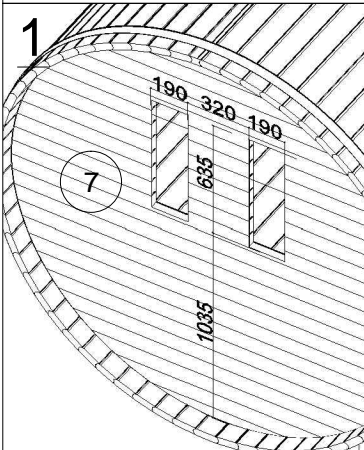

5. Sauna barrel 2.5m. 1.9ø