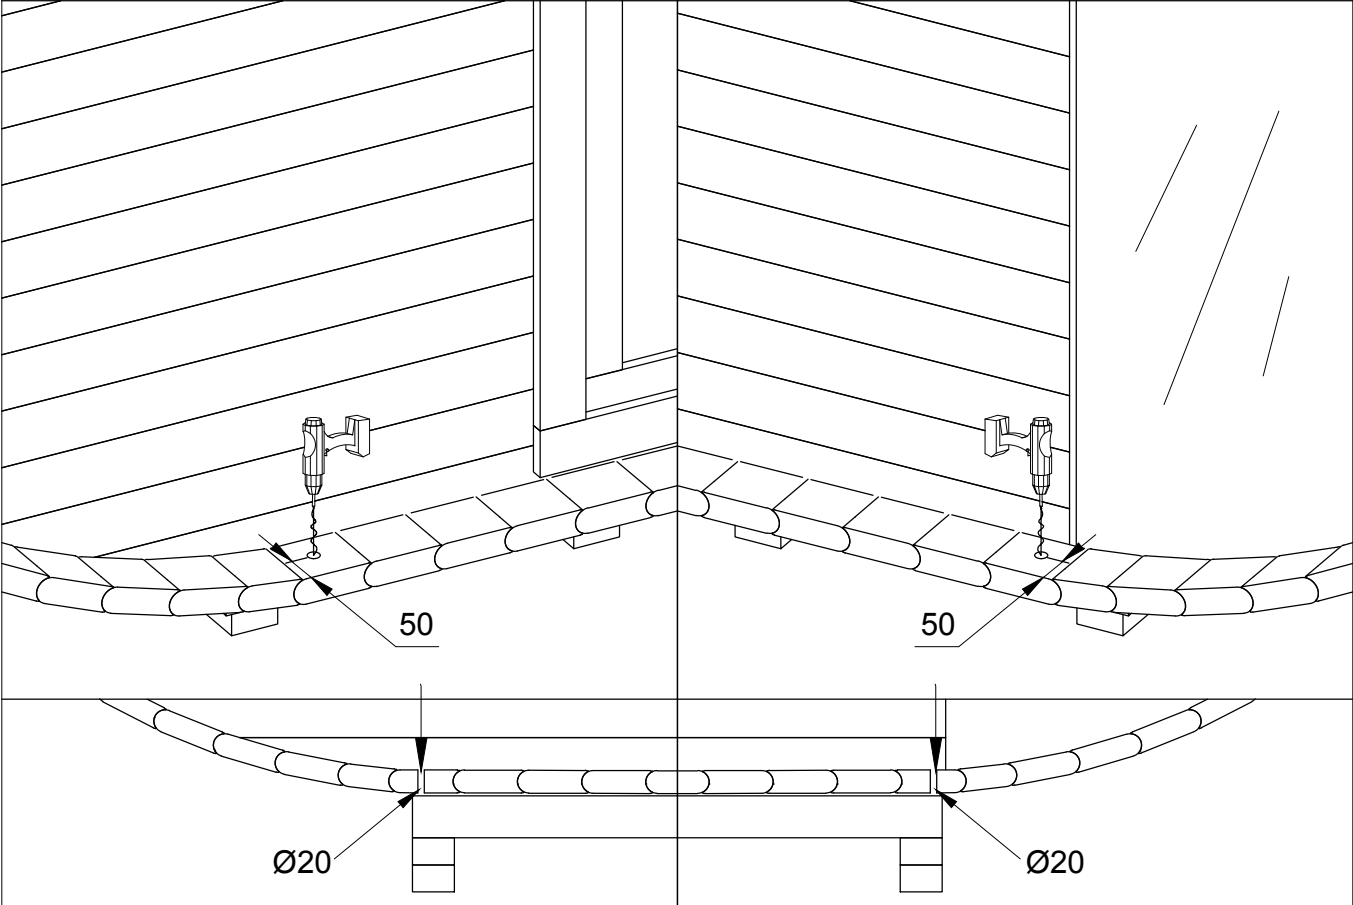

18. Delight sauna 2.4x4.3