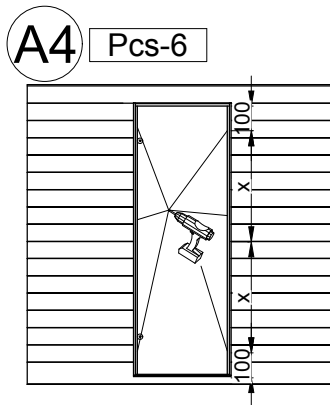

9. Delight sauna 2.4x4.3

1

2

3

4

5