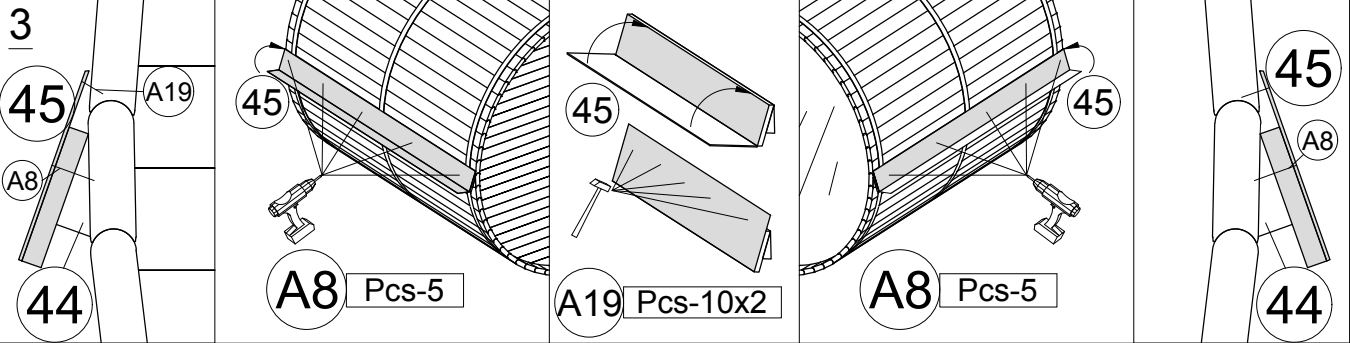

# 12. Delight sauna 2.4x4.3

1

2

3