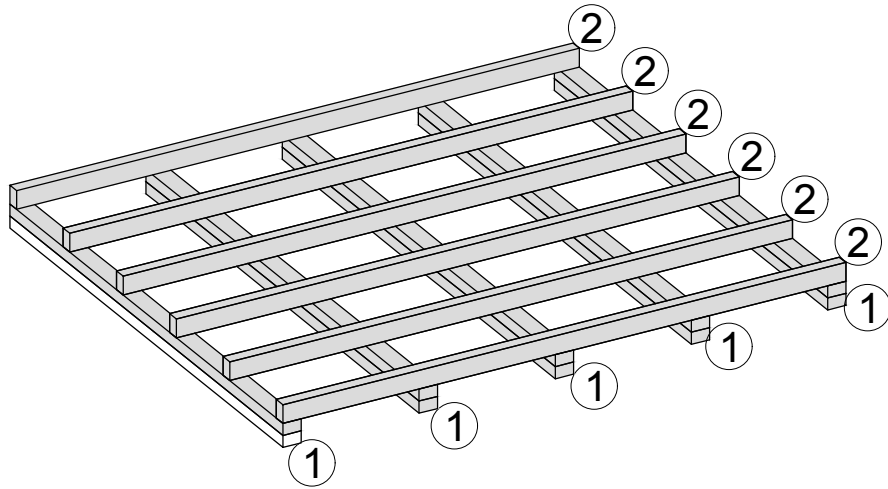

1. Delight sauna 2.4x4.3