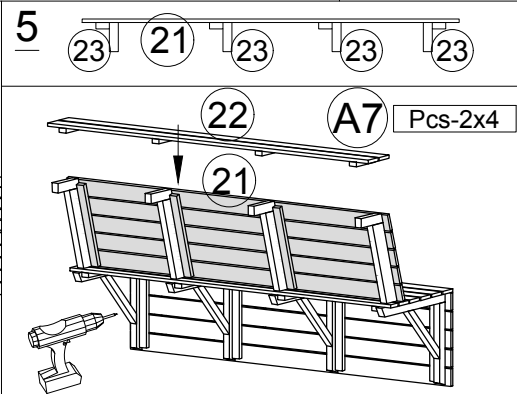

8. Delight sauna 2.4x4.3