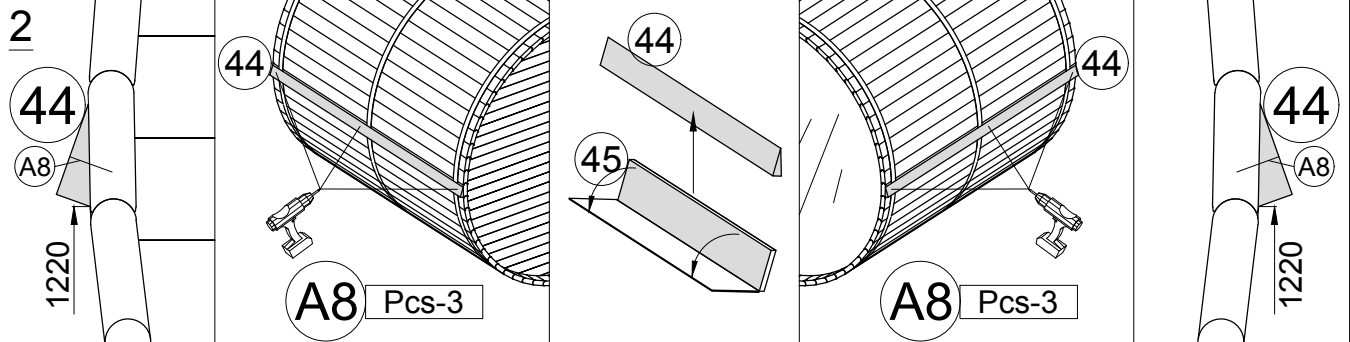

12. Delight sauna 2.4x4.3

1

2

3