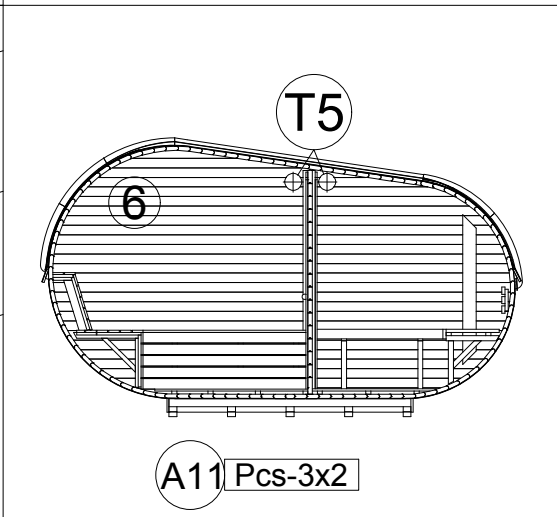

16. Delight sauna 2.4x4.3