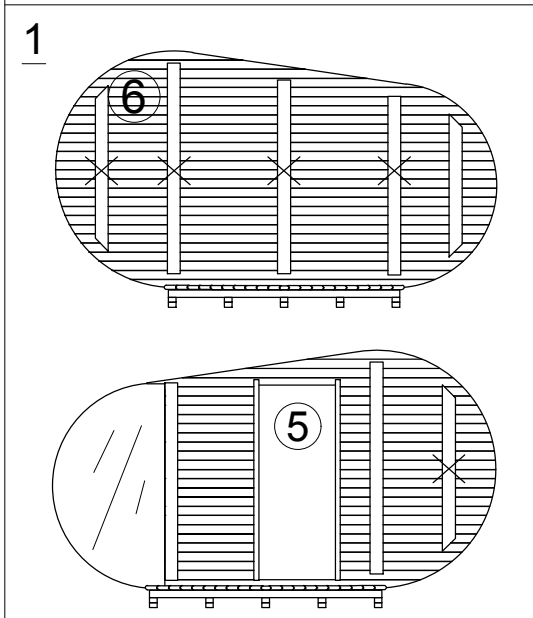

7. Delight sauna 2.4x4.3