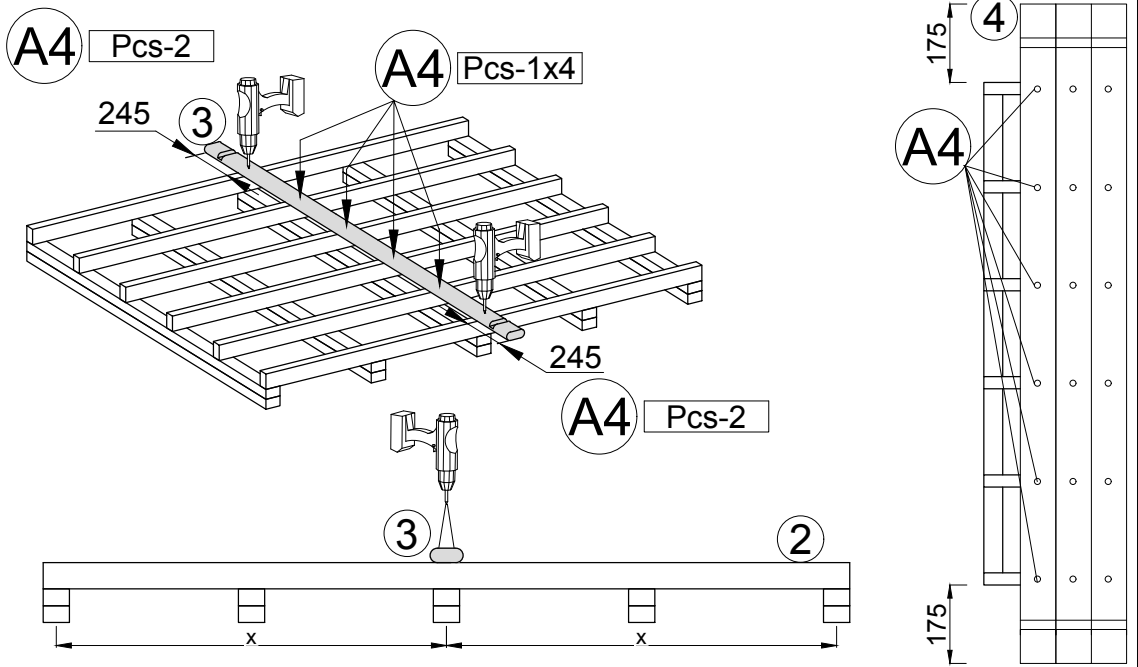

2. Delight sauna 2.4x4.3

1

2