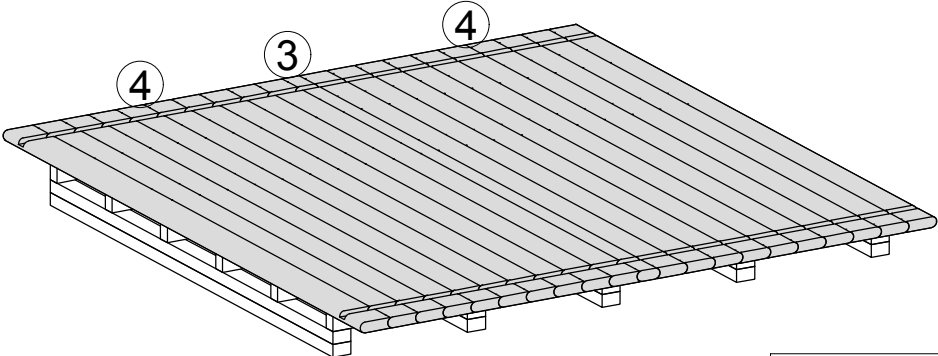

2. Delight sauna 2.4x4.3