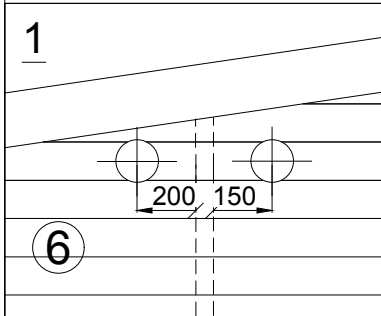

16. Delight sauna 2.4x4.3