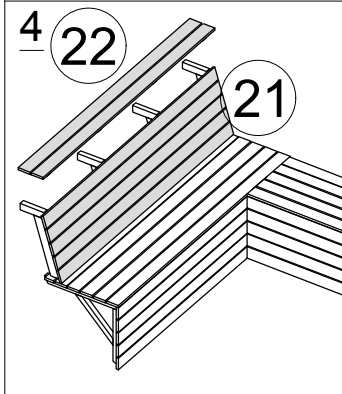

8. Delight sauna 2.4x4.3