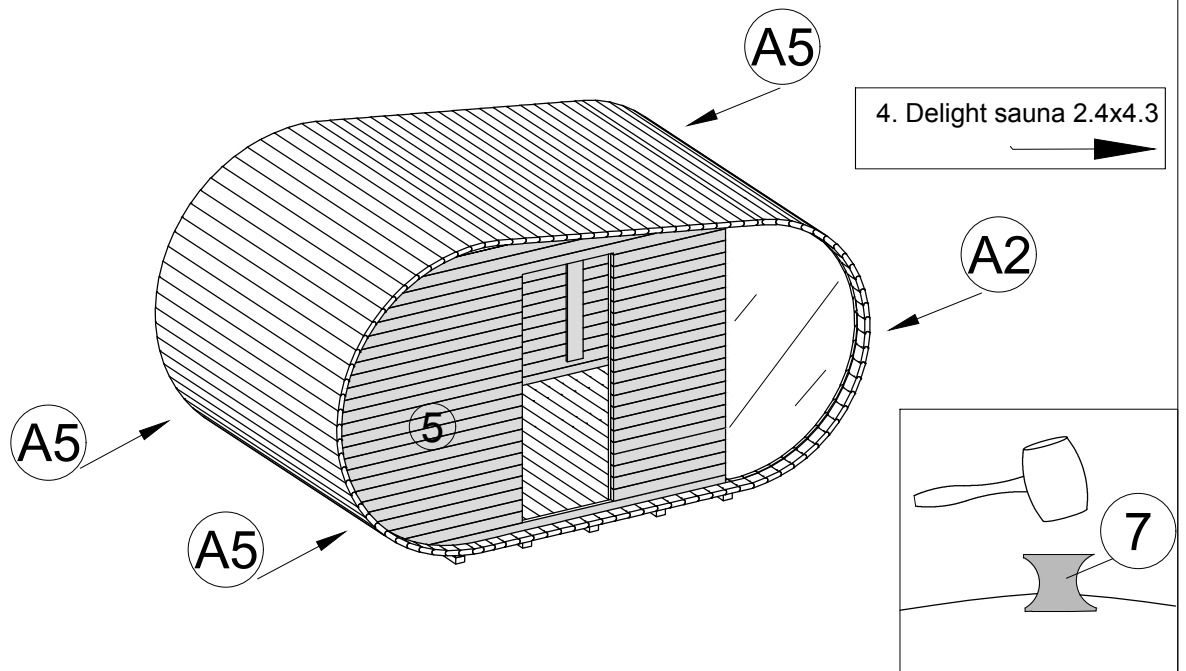

## Delight sauna 2.4x4.3

No.	Detail	Pcs	Dimension
S1		50	3x317x1000
S2		—	
S3		—	
S4		—	
S5		2	3x70x5600
S6		3	3x1000x2150
S7		—	
S8		—	
T1		—	
T2		1	
T3		1	
T4		1	
T5	 	2	
T6		3	
T7	 silicon	—	
T8		1	22x35x3500

## 2. Delight sauna 2.4x4.3

1

2

### 3. Delight sauna 2.4x4.3

1

2

3

A5 Pcs-1x34

A5 Pcs-1x17

A2 Pcs-1x17