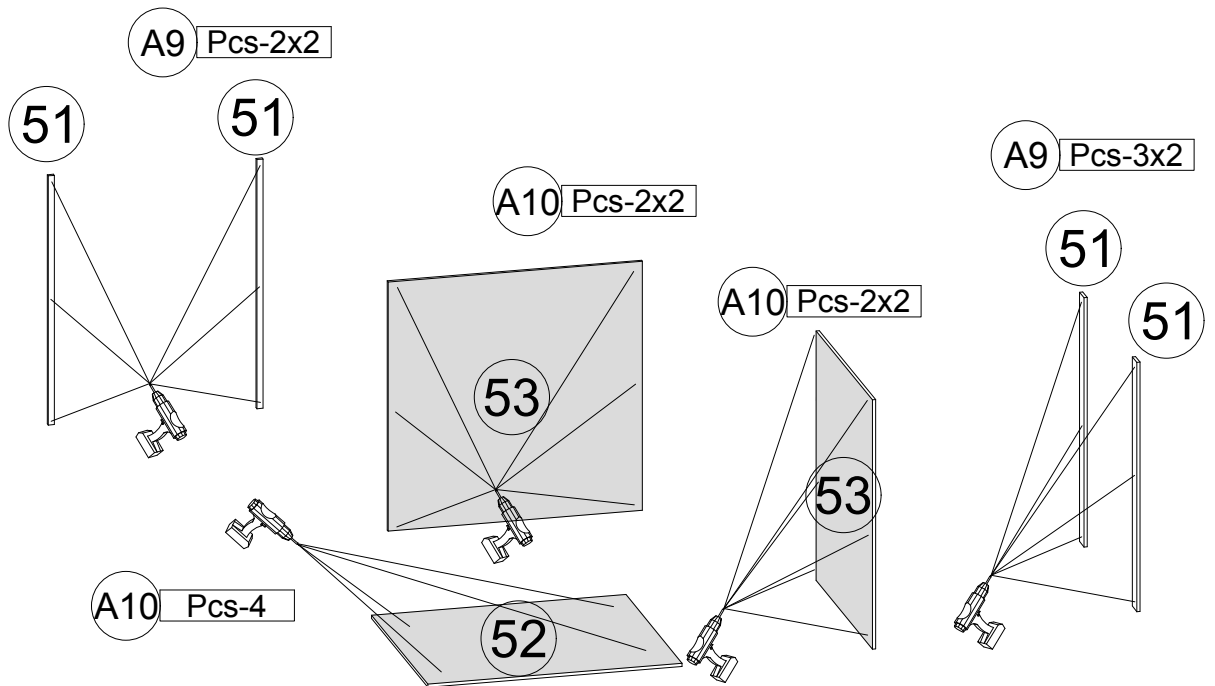

17. Delight sauna 2.4x4.3