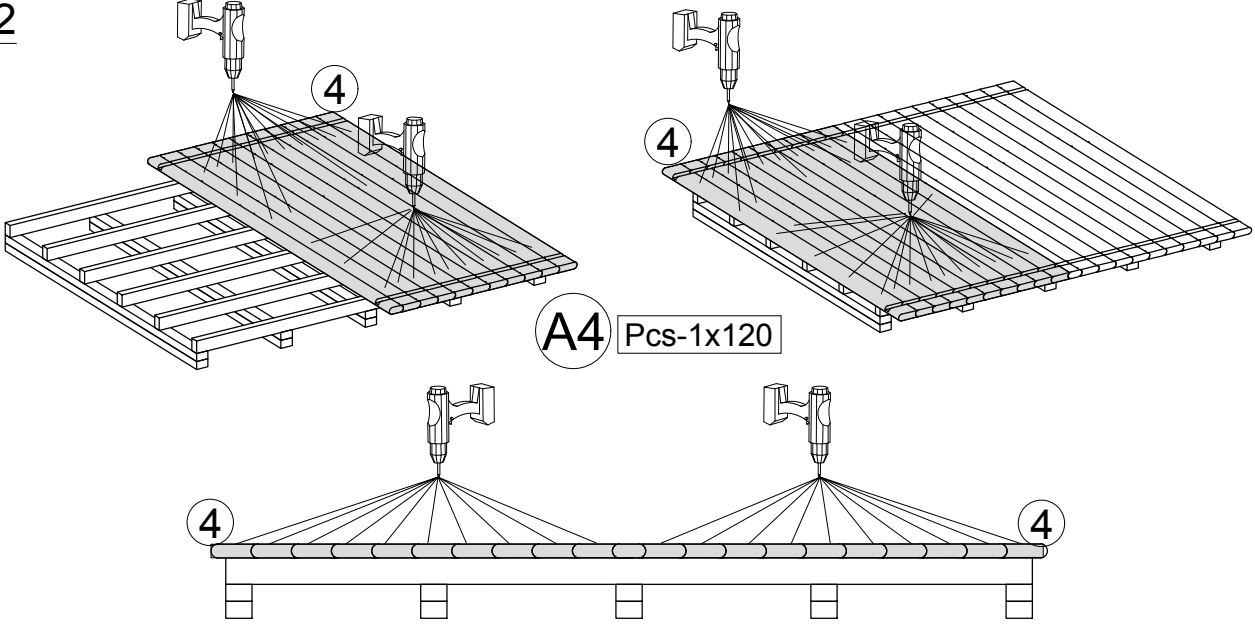

2. Delight sauna 2.4x4.3

1

2