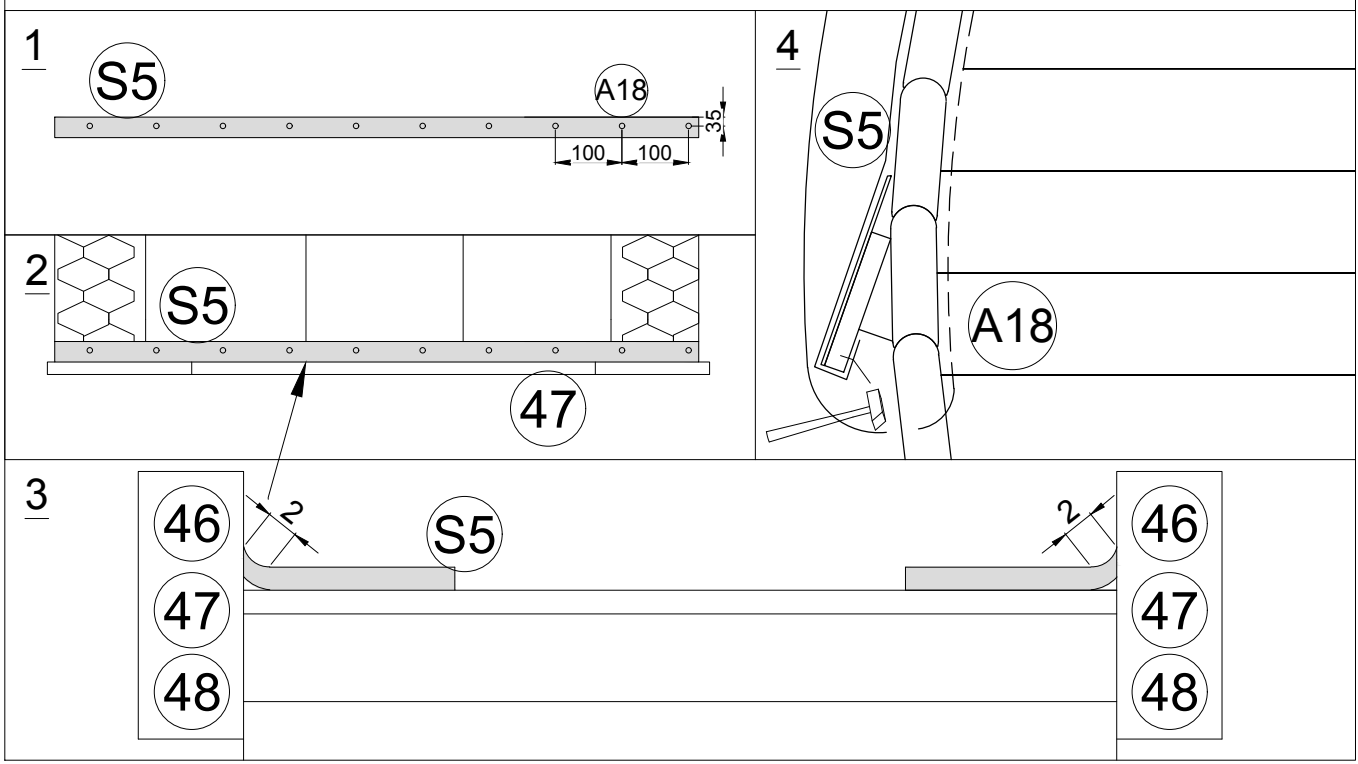

15. Delight sauna 2.4x4.3

↓ C