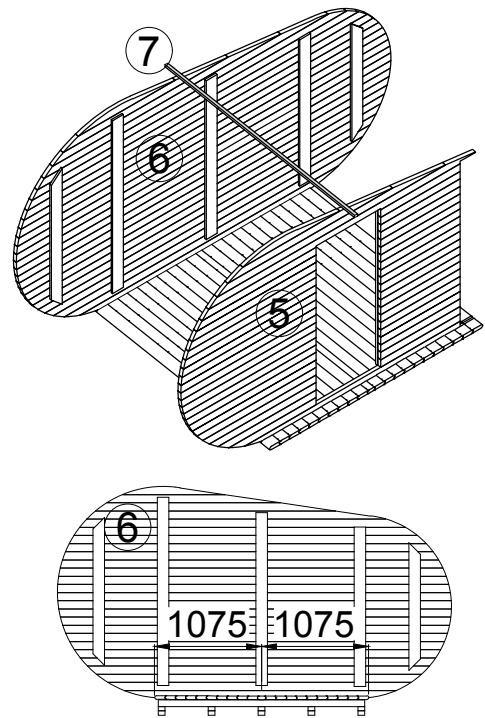

## Delight sauna 2.4x4.3

No.	Detail	Pcs	Dimension
A0		—	
A1		—	
A2		17	ø6 x 150
A3		60	ø5 x 100
A4		142	ø6 x 80
A5		93	ø4 x 70
A6		54	ø4 x 70
A7		32	ø4 x 60
A8		122	ø4 x 50
A9		10	ø3.5 x 45
A10		12	ø4 x 35
A11		108	ø3.5 x 35
A12		—	
A13		—	
A14		—	
A15		—	
A16		—	
A17		1p	ø2 x 20
A18		1p	ø2.8 x 30
A19		1p	ø2 x 25
A20		—	

## Delight sauna 2.4x4.3

No.	Detail	Pcs	Dimension
S1		50	3x317x1000
S2		—	
S3		—	
S4		—	
S5		2	3x70x5600
S6		3	3x1000x2150
S7		—	
S8		—	
T1		—	
T2		1	
T3		1	
T4		1	
T5	 	2	
T6		3	
T7	 silicon	—	
T8		1	22x35x3500

## 2. Delight sauna 2.4x4.3

1

2

### 3. Delight sauna 2.4x4.3

1

2

3

A5 Pcs-1x34

A5 Pcs-1x17

A2 Pcs-1x17