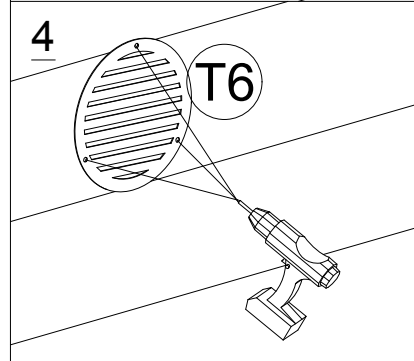

16. Delight sauna 2.4x4.3