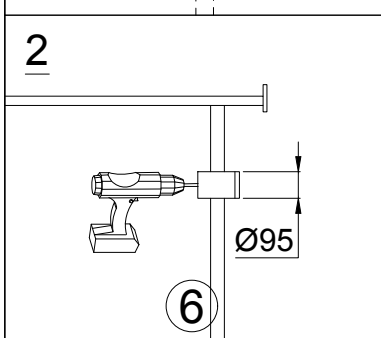

16. Delight sauna 2.4x4.3