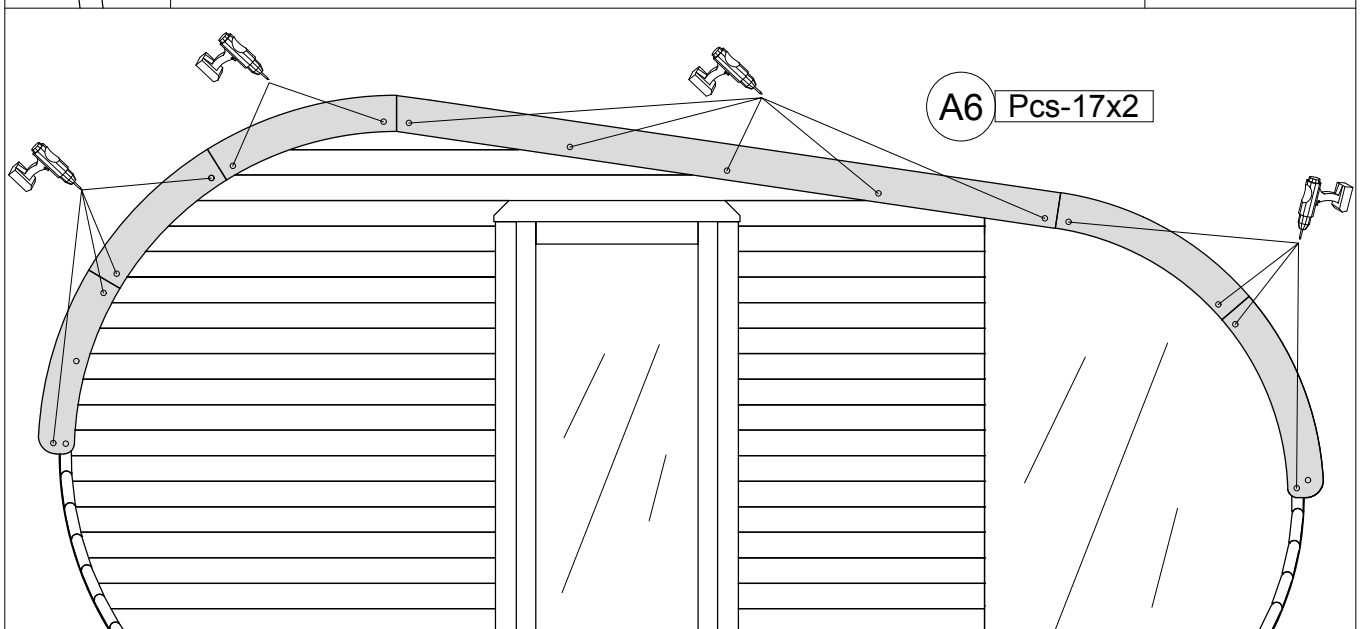

14. Delight sauna 2.4x4.3