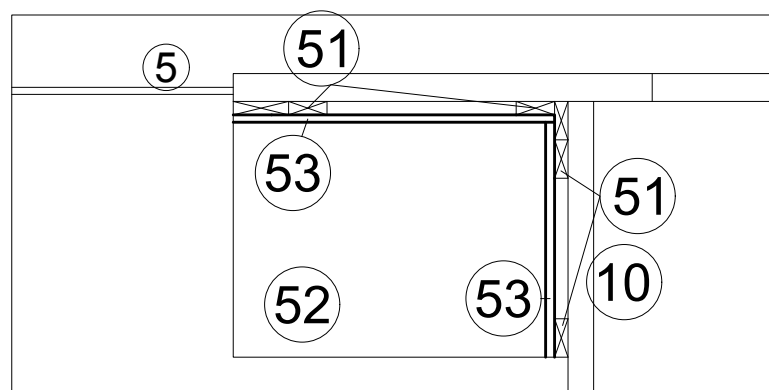

17. Delight sauna 2.4x4.3