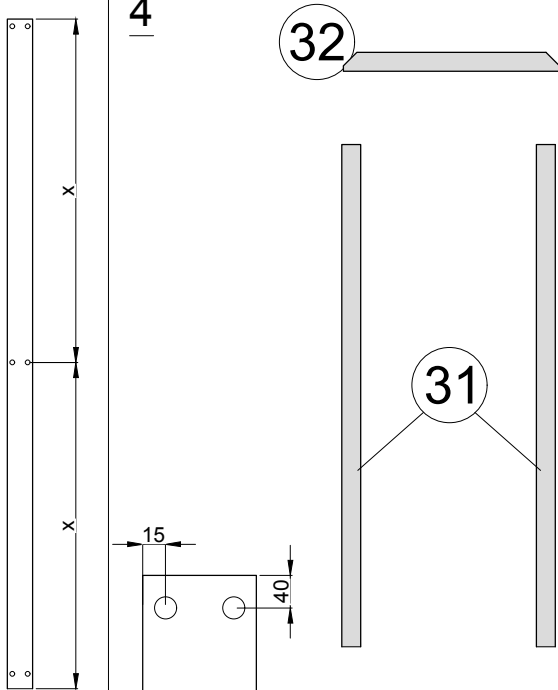

# 9. Delight sauna 2.4x4.3

1

2

3

4

5