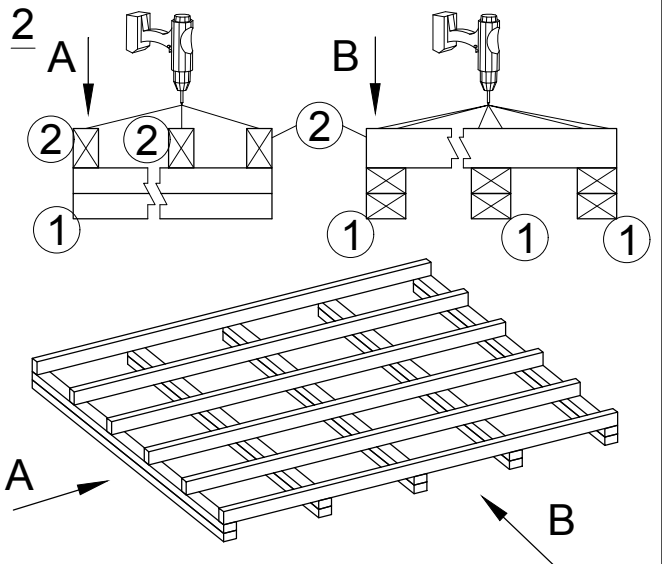

1. Delight sauna 2.4x4.3

1

2

3

A3 Pcs-2x30