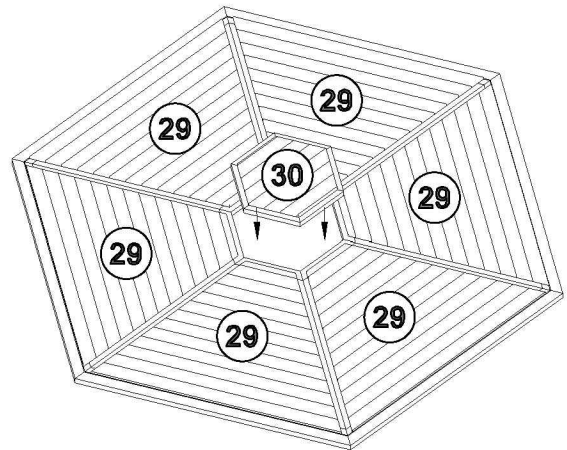

# 9. Grill Cabin 4.5 FLOORS

**A11** x42  
T-GC-3.5x45

1 Step

2 Step

3 Step